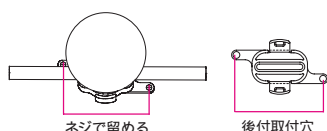

## イグゼビタ 施工方法

### 壁面に取り付ける( 取付アダプタの使用 )

取付アダプタ( EXBK-MD )は壁面固定用のオプションパーツです。  
取付アダプタに灯具をはめ込んだ後、施工面にネジ止めします。

ソケットを取付アダプタにはめこみます。

取付アダプタを施工面にあて、後付取付穴にネジで固定します。

### ワイヤー吊り下げ施工( ワイヤーロックセットの使用 )

ワイヤーロックセット( EXBK-MDW )は、ワイヤーロープに吊り下げ施工用オプションパーツです。  
市販のワイヤーロープに簡単に取り付けすることができます。

推奨適合ワイヤー SUS 製 3mm  
3mm以上のワイヤーは使用できません。

イグゼビタ単体での吊り下げ施工はやめてください。  
必ずワイヤーロープを併用して施工してください。