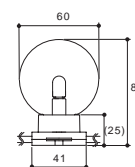

イグゼビタLED

定格電圧=AC24V
消費電力=0.48W/灯
製品重量=EXBK-300:約270g/m
EXBK-500:約210g/m
材質=グローブ:耐候性PC
ソケット:PBT
ケーブル:軟質PVC AWG12

イグゼビタ・キセノン

定格=WB-501:AC24V 7.5W/灯
WB-511:AC12V 4.2W/灯
製品重量=EXBK-300:約270g/m
EXBK-500:約210g/m
材質=グローブ:耐候性PC
ソケット:PBT
ケーブル:軟質PVC AWG12

EXBK-300-WWF

ランプピッチ
300:300mm
500:500mm

光源色
☐ WW:ウォームホワイト
☐ WH:ホワイト

Fはグローブの種類
FROST(フロスト)

EXBK-300-501 CL

ランプピッチ
300:300mm
500:500mm

ランプ
501:WB-501
511:WB-511

グローブ色
標準品
CL:クリア

オプションでカラーグローブを
ご用意しています。

品番	価格	消費電力	最大灯数
EXBK-300-__F	¥5,000/灯	1.60W/m	120灯
EXBK-500-__F	¥5,200/灯	0.96W/m	100灯

品番	価格	定格電圧	消費電力	推奨灯数(最大灯数)
EXBK-300-501CL	¥2,000/灯	AC24V	25.0W/m	56灯(75灯)
EXBK-500-501CL	¥2,200/灯	AC24V	15.0W/m	44灯(75灯)
EXBK-300-511CL	¥2,000/灯	AC12V	14.0W/m	38灯(67灯)
EXBK-500-511CL	¥2,200/灯	AC12V	8.4W/m	30灯(52灯)

上記の金額は「クリアグローブ装着品」の価格です。
カラーグローブ装着品は「1灯あたり200円高」です。

寸法図

寸法図

機器構成図