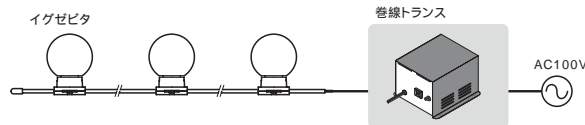

寸法図

寸法図

機器構成図