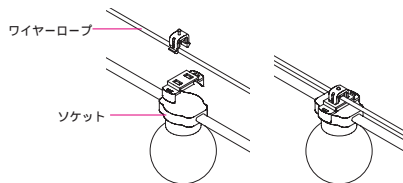

## イグゼビタ 施工方法

### 壁面に取り付ける( 取付アダプタの使用 )

取付アダプタ( EXBK-MD )は壁面固定用のオプションパーツです。  
取付アダプタに灯具をはめ込んだ後、施工面にネジ止めします。

ソケットを取付アダプタにはめこみます。

取付アダプタを施工面にあて、後付取付穴にネジで固定します。

### ワイヤー吊り下げ施工( ワイヤーロックセットの使用 )

ワイヤーロックセット( EXBK-MDW )は、ワイヤーロープに吊り下げ施工用オプションパーツです。  
市販のワイヤーロープに簡単に取り付けすることができます。

推奨適合ワイヤー SUS 製 3mm  
3mm以上のワイヤーは使用できません。

イグゼビタ単体での吊り下げ施工はやめてください。  
必ずワイヤーロープを併用して施工してください。