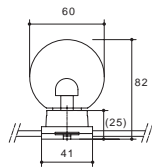

イグゼビタLED

定格電圧=AC24V
消費電力=0.48W/灯
製品重量=EXBK-300:約270g/m
EXBK-500:約210g/m
材質=グローブ:耐候性PC
ソケット:PBT
ケーブル:軟質PVC AWG12

イグゼビタ・キセノン

定格=WB-501:AC24V 7.5W/灯
WB-511:AC12V 4.2W/灯
製品重量=EXBK-300:約270g/m
EXBK-500:約210g/m
材質=グローブ:耐候性PC
ソケット:PBT
ケーブル:軟質PVC AWG12

EXBK-300-WWF

ランプピッチ
300:300mm
500:500mm

光源色
☐ WW:ウォームホワイト
☐ WH:ホワイト

Fはグローブの種類
FROST(フロスト)

EXBK-300-501 CL

ランプピッチ
300:300mm
500:500mm

ランプ
501:WB-501
511:WB-511

グローブ色
標準品
CL:クリア

オプションでカラーグローブを
ご用意しています。

品番	価格	消費電力	最大灯数
EXBK-300-__F	¥5,000/灯	1.60W/m	120灯
EXBK-500-__F	¥5,200/灯	0.96W/m	100灯

品番	価格	定格電圧	消費電力	推奨灯数(最大灯数)
EXBK-300-501CL	¥2,000/灯	AC24V	25.0W/m	56灯(75灯)
EXBK-500-501CL	¥2,200/灯	AC24V	15.0W/m	44灯(75灯)
EXBK-300-511CL	¥2,000/灯	AC12V	14.0W/m	38灯(67灯)
EXBK-500-511CL	¥2,200/灯	AC12V	8.4W/m	30灯(52灯)

上記の金額は「クリアグローブ装着品」の価格です。
カラーグローブ装着品は「1灯あたり200円高」です。

寸法図

寸法図

機器構成図