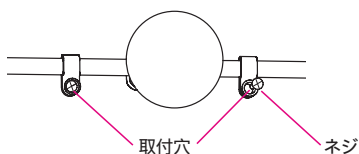

オプション(施工 / 配線パーツ)

EXBK-MD	取付アダプタ	¥700/5個入
EXBK-MDW	ワイヤーロックセット	¥1,000/5個入
EXBK-STP	ケーブルサドル	¥500/10個入
EXBK-EP	リード線延長加工	¥800/m
最大延長10mまで		
EXBK-ED10	エンドキャップ	¥400/10個入
材質:軟質PVC		
EXCL-GB	クリアグローブ	¥500/個
EX__GB	カラーグローブ	¥700/個
カラーグローブは色記号をご指定ください。		

屋外用グラディ

リペール

グラディ

トキラックス

テーブルライト

アドバンテージ

トキラム

ケーブルライト

イグゼビタ

トリリニューム

イルミネーション