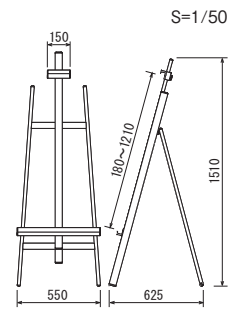

● K(ブラック)

MS176

注文品番 MS175LB

本体価格 ¥25,400(税込価格 ¥27,940)

注文品番 MS176K

本体価格 ¥25,400(税込価格 ¥27,940)

パネル押え

スライドストッパー付き(後方ノブ回転締)

パネル押え

仕様

対応サイズ：A2・B2・A1・B1 パネル厚30mmまで
 本体：アルミ押出材
 (ライトブロンズ)アルマイト仕上
 (ブラック)ツヤ無しアルマイト仕上
 重量：3.3kg
 静止安全荷重：8kgまで
 折りたたみ式

ご注意

●「取り扱い上のご注意」をご参照ください。➡ P.386

パネル:334 WD B1

パネル:338 S B1

MS176 K / 345 K B1