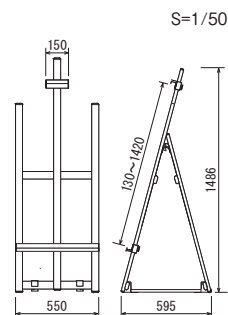

ご注意

- ●「取り扱い上のご注意」をご参照ください。
  → P.448

パネル:343 K B1 MS182 K