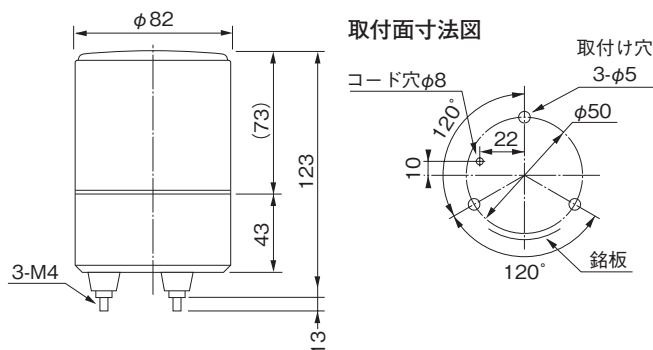

電球形状...12V/24V・ガラス球G18 口金BA15S

オプション品

詳細については、247~253ページをご覧ください。

オプション品	型式	価格
マウントラバー	SZ-210型	1,900円(税抜き)
壁面取付けブラケット	SZ-007型	1,200円(税抜き)

外観図 (mm)

公称断面積：線種：引出し線長

0.75mm²：VCTFK：350

コード取出口より (340)