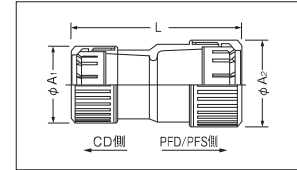

コンビネーションカップリング JIS C 8412 〈J〉^{PS}

ブラフレキ PFS
PFD

ブラフレキCD

VE管

■ PSC-□CR Rタイプ

品番	標準価格 (円/個)	袋入数 (個)	箱入数 (袋)	適合サイズ	寸法 (mm)		
					A ₁	A ₂	L
PSC-16CR	74	10	16	PFD, PFS-16/CD-16	31	33	60
PSC-22CR	92	10	10	PFD, PFS-22/CD-22	36	41	78
PSC-28CR	183	10	5	PFD, PFS-28/CD-28	45	47	95

■ PV-□CR Rタイプ~接着剤式

■ PV-□CR-I Rタイプ~接着剤式

品番		標準価格 (円/個)	袋入数 (個)	箱入数 (袋)	適合サイズ	寸法 (mm)		
グレー	アイボリー					A ₁	A ₂	L
PV-14CF	—	95	10	30	PFS-14/VE-14	31	23	55
PV-16CR	PV-16CR-I	90	10	30	PFD, PFS-16/VE-16	33	26	63
PV-22CR	PV-22CR-I	110	10	15	PFD, PFS-22/VE-22	41	30	78
PV-28CR	PV-28CR-I	200	10	10	PFD, PFS-28/VE-28	47	40	88
PV-36CR	PV-36CR-I	500	5	4	PFD, PFS-36/VE-36	57	48	104

在庫問合せ品 PV-14CF

防水コンビネーションカップリング JIS C 8412 〈J〉^{PS} 防水保護等級IPX5

ブラフレキ PFS
PFD

VE管

■ PV-□BCR

■ PV-□BCR-I

■ PV-□BCR-K

品番			標準価格 (円/個)	袋入数 (個)	箱入数 (袋)	適合サイズ	寸法 (mm)		
グレー	アイボリー	ブラック					A ₁	A ₂	L
PV-16BCR	PV-16BCR-I	PV-16BCR-K	380	10	30	PFD, PFS-16/VE-16	33	26	63
PV-22BCR	PV-22BCR-I	PV-22BCR-K	420	10	15	PFD, PFS-22/VE-22	41	30	78
PV-28BCR	PV-28BCR-I	PV-28BCR-K	560	10	10	PFD, PFS-28/VE-28	47	40	88
PV-36BCR	PV-36BCR-I	PV-36BCR-K	860	5	4	PFD, PFS-36/VE-36	57	48	104