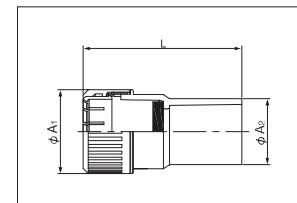

■ PV-□CR Rタイプ~接着剤式

■ PV-□CR-I Rタイプ~接着剤式

品番		標準価格 (円/個)	袋入数 (個)	箱入数 (袋)	適合サイズ	寸法 (mm)		
グレー	アイボリー					A ₁	A ₂	L
PV-14CF	—	95	10	30	PFS-14/VE-14	31	23	55
PV-16CR	PV-16CR-I	90	10	30	PFD, PFS-16/VE-16	33	26	63
PV-22CR	PV-22CR-I	110	10	15	PFD, PFS-22/VE-22	41	30	78
PV-28CR	PV-28CR-I	200	10	10	PFD, PFS-28/VE-28	47	40	88
PV-36CR	PV-36CR-I	500	5	4	PFD, PFS-36/VE-36	57	48	104

在庫問合せ品 PV-14CF

防水コンビネーションカップリング JIS C 8412 〈J〉^{PS} 防水保護等級IPX5

ブラフレキ PFS
PFD

VE管

■ PV-□BCR

■ PV-□BCR-I

■ PV-□BCR-K

品番			標準価格 (円/個)	袋入数 (個)	箱入数 (袋)	適合サイズ	寸法 (mm)		
グレー	アイボリー	ブラック					A ₁	A ₂	L
PV-16BCR	PV-16BCR-I	PV-16BCR-K	380	10	30	PFD, PFS-16/VE-16	33	26	63
PV-22BCR	PV-22BCR-I	PV-22BCR-K	420	10	15	PFD, PFS-22/VE-22	41	30	78
PV-28BCR	PV-28BCR-I	PV-28BCR-K	560	10	10	PFD, PFS-28/VE-28	47	40	88
PV-36BCR	PV-36BCR-I	PV-36BCR-K	860	5	4	PFD, PFS-36/VE-36	57	48	104