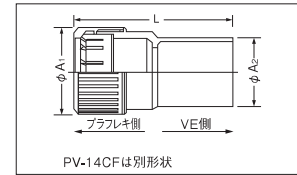

コンビネーションカップリング JIS C 8412 〈J〉^{PS}

ブラフレキ PFS
PFD

ブラフレキCD

VE管

■ PSC-□CR Rタイプ

品番	標準価格 (円/個)	袋入数 (個)	箱入数 (袋)	適合サイズ	寸法 (mm)		
					A ₁	A ₂	L
PSC-16CR	74	10	16	PFD, PFS-16/CD-16	31	33	60
PSC-22CR	92	10	10	PFD, PFS-22/CD-22	36	41	78
PSC-28CR	183	10	5	PFD, PFS-28/CD-28	45	47	95

■ PV-□CR Rタイプ~接着剤式

■ PV-□CR-I Rタイプ~接着剤式

品番		標準価格 (円/個)	袋入数 (個)	箱入数 (袋)	適合サイズ	寸法 (mm)		
グレー	アイボリー					A ₁	A ₂	L
PV-14CF	—	95	10	30	PFS-14/VE-14	31	23	55
PV-16CR	PV-16CR-I	90	10	30	PFD, PFS-16/VE-16	33	26	63
PV-22CR	PV-22CR-I	110	10	15	PFD, PFS-22/VE-22	41	30	78
PV-28CR	PV-28CR-I	200	10	10	PFD, PFS-28/VE-28	47	40	88
PV-36CR	PV-36CR-I	500	5	4	PFD, PFS-36/VE-36	57	48	104

在庫問合せ品 PV-14CF

防水コンビネーションカップリング JIS C 8412 〈J〉^{PS} 防水保護等級IPX5

ブラフレキ PFS
PFD

VE管

■ PV-□BCR

■ PV-□BCR-I

■ PV-□BCR-K

品番			標準価格 (円/個)	袋入数 (個)	箱入数 (袋)	適合サイズ	寸法 (mm)		
グレー	アイボリー	ブラック					A ₁	A ₂	L
PV-16BCR	PV-16BCR-I	PV-16BCR-K	380	10	30	PFD, PFS-16/VE-16	33	26	63
PV-22BCR	PV-22BCR-I	PV-22BCR-K	420	10	15	PFD, PFS-22/VE-22	41	30	78
PV-28BCR	PV-28BCR-I	PV-28BCR-K	560	10	10	PFD, PFS-28/VE-28	47	40	88
PV-36BCR	PV-36BCR-I	PV-36BCR-K	860	5	4	PFD, PFS-36/VE-36	57	48	104