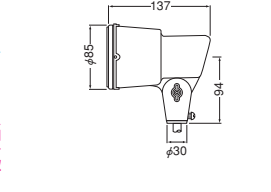

K 形アイ ランプホルダ K0/W リード線 0.2m 付 ¥2,150 (ランプ・ガード・フランジ別) フランジタイプ 防雨形

※専用アクセサリは次頁掲載
※別売りのガード(GK4)との組合せ(写真)をおすすめいたします。
※K0ホルダにLEDアイランプを使用し、ガードを取付ける場合はGK5をご使用ください。
※口出線の接続についてはP1194の注意事項に従ってください。

K 形アイ ランプホルダ K0/W-L14 (白色) K0/BK-L14 (黒色) リード線 1.8m 付 ¥2,900 (ランプ・ガード別) アーム取付タイプ 防雨形

※専用アクセサリは次頁掲載
※別売りのガード(GK4)との組合せ(写真)をおすすめいたします。
※K0ホルダにLEDアイランプを使用し、ガードを取付ける場合はGK5をご使用ください。
※口出線の接続についてはP1194の注意事項に従ってください。