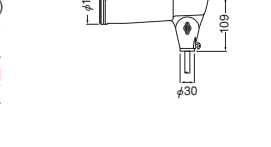

## HS 形アイ ランプホルダ HS0/W リード線 0.2m 付 ¥4,600 (ランプ・ガード・安定器・フランジ別) フランジタイプ 防雨形

※専用アクセサリは次頁掲載  
※別売りのガード(GHS3)との組合せ(写真)をおすすめいたします。  
※口出線の接続についてはP1194の注意事項に従ってください。