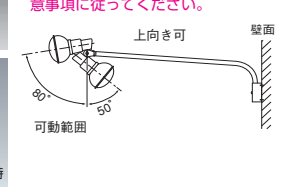

サイン広告用投光器〈アイ ランプホルダ〉

適合ランプ	形状	形式 / 価格	形状	形式 / 価格

レディオック LEDアイランプ 屋外投光用アイランプ セルフバラスト水銀ランプ 250W ~ 500W E39

レディオック LEDアイランプ 250W LDR100-200V/52L-H/E39W(B)732A
レディオック LEDアイランプ 400W LDR45N-H/E39W(B)850
屋外投光用アイランプ RF(S)270~450WH
セルフバラスト水銀ランプ BHRF250~500WH

共通仕様
ホルダ: アルミダイカスト
仕上: ホワイト
適合ガード: GS6
質量: 650g (S0/W), 790g (S0/W (BK)-L14)
※仕上色が赤色のタイプはP314をご参照ください。
※黒色 (S0/BK) も特注対応いたします。

S 形アイ ランプホルダ S0/W リード線 0.2m 付 ¥3,700 (ランプ・ガード・フランジ別) フランジタイプ 防雨形

※専用アクセサリは次頁掲載
※別売りのガード(GS6)との組合せ(写真)をおすすめいたします。
※S0ホルダにLEDアイランプを使用し、ガードを取付ける場合はGS7をご使用ください。
※S0ホルダにセルフバラスト水銀ランプ BHRF500WHを使用し、ガードを取付ける場合はGHS3をご使用ください。
※口出線の接続についてはP1194の注意事項に従ってください。

S 形アイ ランプホルダ S0/W-L14 (白色) S0/BK-L14 (黒色) リード線 1.8m 付 ¥4,450 (ランプ・ガード別) アーム取付タイプ 防雨形

※専用アクセサリは次頁掲載
※別売りのガード(GS6)との組合せ(写真)をおすすめいたします。
※S0ホルダにLEDアイランプを使用し、ガードを取付ける場合はGS7をご使用ください。
※S0ホルダにセルフバラスト水銀ランプ BHRF500WHを使用し、ガードを取付ける場合はGHS3をご使用ください。
※口出線の接続についてはP1194の注意事項に従ってください。

レディオック LEDアイランプ 屋外投光用アイランプ セルフバラスト水銀ランプ 90W ~ 180W E26

レディオック LEDアイランプ 90W LDR100/200V/18L-H/W(BK)730
レディオック LEDアイランプ 160W LDR16-NW(B)850
屋外投光用アイランプ RF(S)90~180WH
スーパービームランプ ARF90~135WH
セルフバラスト水銀ランプ BHRF160WH

共通仕様
ホルダ: アルミダイカスト
仕上: ホワイト
適合ガード: GK4
質量: 390g (K0/W), 530g (K0/W (BK)-L14)
※仕上色が赤色のタイプはP314をご参照ください。
※黒色 (K0/BK) も特注対応いたします。

K 形アイ ランプホルダ K0/W リード線 0.2m 付 ¥2,150 (ランプ・ガード・フランジ別) フランジタイプ 防雨形

※専用アクセサリは次頁掲載
※別売りのガード(GK4)との組合せ(写真)をおすすめいたします。
※K0ホルダにLEDアイランプを使用し、ガードを取付ける場合はGK5をご使用ください。
※口出線の接続についてはP1194の注意事項に従ってください。

K 形アイ ランプホルダ K0/W-L14 (白色) K0/BK-L14 (黒色) リード線 1.8m 付 ¥2,900 (ランプ・ガード別) アーム取付タイプ 防雨形

※専用アクセサリは次頁掲載
※別売りのガード(GK4)との組合せ(写真)をおすすめいたします。
※K0ホルダにLEDアイランプを使用し、ガードを取付ける場合はGK5をご使用ください。
※口出線の接続についてはP1194の注意事項に従ってください。

反射形 HIDランプ 110W ~ 400W E39