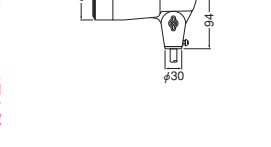

HK 形アイ ランプホルダ HK0/W リード線 0.2m 付 ¥4,100 (ランプ・ガード・安定器・フランジ別) フランジタイプ 防雨形

※専用アクセサリは次頁掲載
※別売りのガード(GK4)との組合せ(写真)をおすすめいたします。
※口出線の接続についてはP1194の注意事項に従ってください。

HK 形アイ ランプホルダ HK0/W-L14 リード線 1.8m 付 ¥4,850 (ランプ・ガード・安定器別) アーム取付タイプ 防雨形

※専用アクセサリは次頁掲載
※別売りのガード(GK4)との組合せ(写真)をおすすめいたします。
※口出線の接続についてはP1194の注意事項に従ってください。