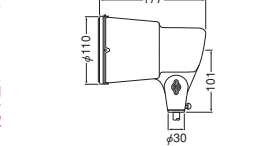

S 形アイ ランプホルダ S0/W リード線 0.2m 付 ¥3,700 (ランプ・ガード・フランジ別) フランジタイプ 防雨形

※専用アクセサリは次頁掲載
※別売りのガード(GS6)との組合せ(写真)をおすすめいたします。
※S0ホルダにLEDアイランプを使用し、ガードを取付ける場合はGS7をご使用ください。
※S0ホルダにセルフバラスト水銀ランプ BHRF500WHを使用し、ガードを取付ける場合はGHS3をご使用ください。
※口出線の接続についてはP1194の注意事項に従ってください。

S 形アイ ランプホルダ S0/W-L14 (白色) S0/BK-L14 (黒色) リード線 1.8m 付 ¥4,450 (ランプ・ガード別) アーム取付タイプ 防雨形

※専用アクセサリは次頁掲載
※別売りのガード(GS6)との組合せ(写真)をおすすめいたします。
※S0ホルダにLEDアイランプを使用し、ガードを取付ける場合はGS7をご使用ください。
※S0ホルダにセルフバラスト水銀ランプ BHRF500WHを使用し、ガードを取付ける場合はGHS3をご使用ください。
※口出線の接続についてはP1194の注意事項に従ってください。