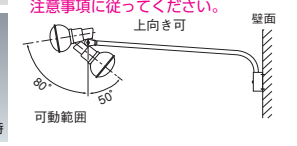

サイン広告用投光器〈アイ ランプホルダ〉

適合ランプ	形状	形式 / 価格	形状	形式 / 価格

レディオック LEDアイランプ 屋外投光用アイランプ セルフバラスト水銀ランプ 250W ~ 500W E39

レディオック LEDアイランプ 250W LDR100-200V/52L-H/E39W(B)732A
レディオック LEDアイランプ 400W LDR45N-H/E39W(B)850
屋外投光用アイランプ RF(S)270~450WH
セルフバラスト水銀ランプ BHRF250~500WH

共通仕様
ホルダ: アルミダイカスト
仕上: ホワイト
適合ガード: GS6
質量: 650g (S0/W), 790g (S0/W (BK)-L14)
※仕上色が赤色のタイプはP314をご参照ください。
※黒色 (S0/BK) も特注対応いたします。

S 形アイ ランプホルダ S0/W リード線 0.2m 付 ¥3,700 (ランプ・ガード・フランジ別) フランジタイプ 防雨形

※専用アクセサリは次頁掲載
※別売りのガード(GS6)との組合せ(写真)をおすすめいたします。
※S0ホルダにLEDアイランプを使用し、ガードを取付ける場合はGS7をご使用ください。
※S0ホルダにセルフバラスト水銀ランプ BHRF500WHを使用し、ガードを取付ける場合はGHS3をご使用ください。
※口出線の接続についてはP1194の注意事項に従ってください。

S 形アイ ランプホルダ S0/W-L14 (白色) S0/BK-L14 (黒色) リード線 1.8m 付 ¥4,450 (ランプ・ガード別) アーム取付タイプ 防雨形

※専用アクセサリは次頁掲載
※別売りのガード(GS6)との組合せ(写真)をおすすめいたします。
※S0ホルダにLEDアイランプを使用し、ガードを取付ける場合はGS7をご使用ください。
※S0ホルダにセルフバラスト水銀ランプ BHRF500WHを使用し、ガードを取付ける場合はGHS3をご使用ください。
※口出線の接続についてはP1194の注意事項に従ってください。

レディオック LEDアイランプ 屋外投光用アイランプ セルフバラスト水銀ランプ 90W ~ 180W E26

レディオック LEDアイランプ 90W LDR100/200V/18L-H/W(BK)730
レディオック LEDアイランプ 160W LDR16-NW(B)850
屋外投光用アイランプ RF(S)90~180WH
スーパービームランプ ARF90~135WH
セルフバラスト水銀ランプ BHRF160WH

共通仕様
ホルダ: アルミダイカスト
仕上: ホワイト
適合ガード: GK4
質量: 390g (K0/W), 530g (K0/W (BK)-L14)
※仕上色が赤色のタイプはP314をご参照ください。
※黒色 (K0/BK) も特注対応いたします。

K 形アイ ランプホルダ K0/W リード線 0.2m 付 ¥2,150 (ランプ・ガード・フランジ別) フランジタイプ 防雨形

※専用アクセサリは次頁掲載
※別売りのガード(GK4)との組合せ(写真)をおすすめいたします。
※K0ホルダにLEDアイランプを使用し、ガードを取付ける場合はGK5をご使用ください。
※口出線の接続についてはP1194の注意事項に従ってください。

K 形アイ ランプホルダ K0/W-L14 (白色) K0/BK-L14 (黒色) リード線 1.8m 付 ¥2,900 (ランプ・ガード別) アーム取付タイプ 防雨形

※専用アクセサリは次頁掲載
※別売りのガード(GK4)との組合せ(写真)をおすすめいたします。
※K0ホルダにLEDアイランプを使用し、ガードを取付ける場合はGK5をご使用ください。
※口出線の接続についてはP1194の注意事項に従ってください。

反射形 HIDランプ 110W ~ 400W E39