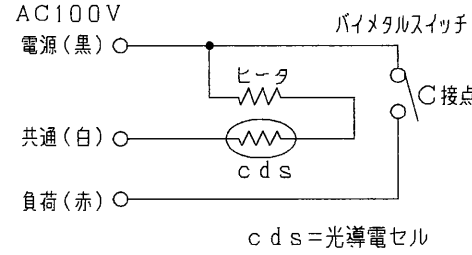

部番	部品名	個数	材質	摘要
1	ベース	1	ABS樹脂	
2	カバー	1	アクリル	乳白色
3	取付脚	1	鋼板	MFZn t=2
4	口出線	3	600V HIV	0.9mm ² 赤、白、黒 L=150
5	銘板	1	ポリエステルシート	

定格電圧	AC200V
動作電圧	AC180~220V
周波数	50/60Hz 共用
負荷電流	6A
動作照度	点灯 10~80Lx (約31.5Lx)
	消灯 点灯照度の5倍以下 (約125Lx)
消費電力	昼:約1W、夜:約0.1W
適合規格	JISC8369 光電式自動点滅器 電気用品安全法 26B1(JISI型)
梱包数	個装, 外装20個

内部結線図

承認 APPROVED BY [Signature]	検閲 CHECKED BY [Signature]	名称 TITLE 東芝配線器具
設計 DESIGNED BY [Signature]	製図 DRAWN BY [Signature]	形名 MODEL NO. OS-2060
TOSHIBA 東芝ライテック株式会社 TOSHIBA LIGHTING & TECHNOLOGY CORP.		図面番号 DRAWING NO. D2012/D
第三角法 3RD ANGLE PROJECTION		尺度 SCALE mm