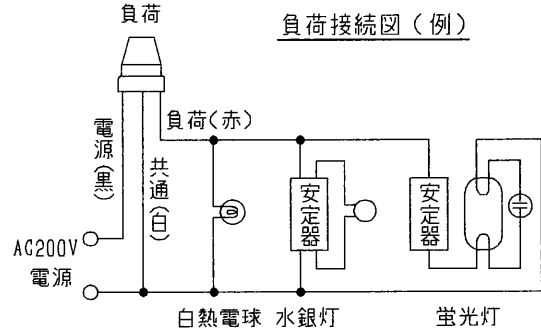

部番	部品名	個数	材質	摘要
1	ベース	1	ABS樹脂	
2	カバー	1	アクリル	乳白色
3	取付脚	1	鋼板	MFZn t=2
4	口出線	3	600V HIV	0.9mm ² 赤、白、黒 L=150
5	銘板	1	ポリエステルシート	

定格電圧	AC200V
動作電圧	AC180~220V
周波数	50/60Hz 共用
負荷電流	6A
動作照度	点灯 10~80Lx (約31.5Lx)
	消灯 点灯照度の5倍以下 (約125Lx)
消費電力	昼:約1W、夜:約0.1W
適合規格	JISC8369 光電式自動点滅器 電気用品安全法 26B1(JISI型)
梱包数	個装, 外装20個

内部結線図

承認 APPROVED BY [Signature]	検閲 CHECKED BY [Signature]	名称 TITLE 東芝配線器具
設計 DESIGNED BY [Signature]	製図 DRAWN BY [Signature]	形名 MODEL NO. OS-2060
TOSHIBA 東芝ライテック株式会社 TOSHIBA LIGHTING & TECHNOLOGY CORP.		図面番号 DRAWING NO. D2012/D
第三角法 3RD ANGLE PROJECTION		尺度 SCALE mm