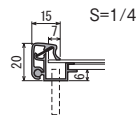

ポスターパネル
331

メンテナンスについて

→ P.452

規格

- 4辺開閉式のスリムなフレーム。
- コーナーミニアルで意匠的にかっこよく、安全。
- 飲食店をはじめアミューズメント、物販店、サービスショップとオールラウンドで使えます。

注文品番			本体価格 (税別)	用紙寸法 (mm)	外寸法 W×H×D (mm)	有効画面寸法 (mm)	重量 (kg)
品番	カラー	サイズ					
331	S	B1	¥13,400	B1 (728×1030)	745×1047×20	715×1017	4.4
		B2	¥ 9,900	B2 (515× 728)	532× 745×20	502× 715	2.4
		B3	¥ 7,400	B3 (364× 515)	381× 532×20	351× 502	1.4
		B4	¥ 5,900	B4 (257× 364)	274× 381×20	244× 351	0.9
	W K NA BR	A1	¥11,300	A1 (594× 841)	611× 858×20	581× 828	3.1
		A2	¥ 8,400	A2 (420× 594)	437× 611×20	407× 581	1.7
		A3	¥ 6,400	A3 (297× 420)	314× 437×20	284× 407	1.0
		A4	¥ 5,400	A4 (210× 297)	227× 314×20	197× 284	0.7

特注サイズ
できます

最大サイズ:
外寸法 W900×H1200
最小サイズ:
外寸法 W200×H200

仕様

フレーム：アルミ押出材 (ステン)アルマイト仕上
(ホワイト)ツヤ有りアルマイト仕上
(ブラック)ツヤ無しアルマイト仕上
(木目ナチュラル・木目ブラウン)木目シート貼り仕上
コーナー：樹脂 / スチール
面 板：1.5mm透明アクリル / 3mmMDFボード
付属部品：直付け用ビス・吊り具全具・吊りひも・吊り具全具用ビス