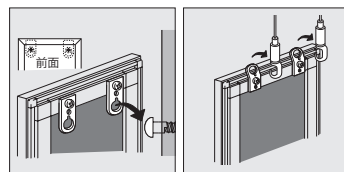

オプション 詳細 → P.454

引掛け吊り金具
2ヶ…¥500(税別)

垂直吊り金具
2ヶ…¥500(税別)
※ワイヤー吊りは別途ご用意ください。