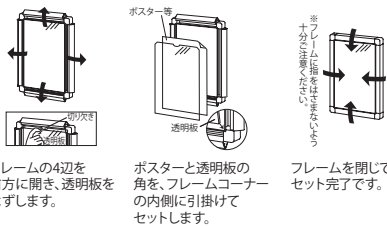

ポスターパネル
331

メンテナンスについて

→ P.452

規格

- 4辺開閉式のスリムなフレーム。
- コーナーミニアルで意匠的にかっこよく、安全。
- 飲食店をはじめアミューズメント、物販店、サービスショップとオールラウンドで使えます。

注文品番			本体価格 (税別)	用紙寸法 (mm)	外寸法 W×H×D (mm)	有効画面寸法 (mm)	重量 (kg)
品番	カラー	サイズ					
331	S	B1	¥13,400	B1 (728×1030)	745×1047×20	715×1017	4.4
		B2	¥ 9,900	B2 (515× 728)	532× 745×20	502× 715	2.4
		B3	¥ 7,400	B3 (364× 515)	381× 532×20	351× 502	1.4
		B4	¥ 5,900	B4 (257× 364)	274× 381×20	244× 351	0.9
	W K NA BR	A1	¥11,300	A1 (594× 841)	611× 858×20	581× 828	3.1
		A2	¥ 8,400	A2 (420× 594)	437× 611×20	407× 581	1.7
		A3	¥ 6,400	A3 (297× 420)	314× 437×20	284× 407	1.0
		A4	¥ 5,400	A4 (210× 297)	227× 314×20	197× 284	0.7

特注サイズ
できます

最大サイズ:
外寸法 W900×H1200
最小サイズ:
外寸法 W200×H200

仕様

フレーム：アルミ押出材 (ステン)アルマイト仕上
(ホワイト)ツヤ有りアルマイト仕上
(ブラック)ツヤ無しアルマイト仕上
(木目ナチュラル・木目ブラウン)木目シート貼り仕上
コーナー：樹脂 / スチール
面 板：1.5mm透明アクリル / 3mmMDFボード
付属部品：直付け用ビス・吊り具全具・吊りひも・吊り具全具用ビス

スペック図面 → P.426

オプション 詳細 → P.454

引掛け吊り金具
2ヶ…¥500(税別)

垂直吊り金具
2ヶ…¥500(税別)
※ワイヤー吊りは別途ご用意ください。

セット方法

ご注意

●「取り付けについて」をご参照ください。→ P.451