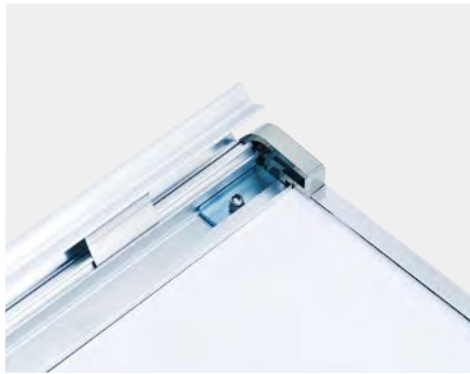

上下の2辺が開く、すっきりとしたデザインの縦型・屋内専用ポスターグリップ®

MADE IN JAPAN
HIGH QUALITY 

KC/C

BM/BM

裏面

PG-32Rツワーオープン

(上下フレーム幅:32mm 左右フレーム幅:7mm) 内

Frame Color ※上下フレーム
(素材:アルミ型材)

KG KC BG BM WG

Corner Color

(素材:ABS樹脂)

G C B BM W ※詳しくはP18参照

屋内用寸法 (厚み:21mm)

| サイズ | ポスター寸法 | 画面寸法 | 外枠寸法 | 重量 | 本体価格 |
|-----------|-----------|-----------|-----------|-------|----------------|
| B2 | 515 × 728 | 509 × 715 | 523 × 778 | 2.8kg | ¥14,000 |
| B3 | 364 × 515 | 358 × 502 | 372 × 565 | 1.8kg | ¥10,000 |
| A1 | 594 × 841 | 588 × 828 | 602 × 891 | 3.4kg | ¥16,000 |
| A2 | 420 × 594 | 414 × 581 | 428 × 644 | 2.1kg | ¥11,500 |
| A3 | 297 × 420 | 291 × 407 | 305 × 470 | 1.4kg | ¥9,000 |

●表面カバーは1.5mm厚の亚克力板が標準装備してあります。

【上下フレーム】

【側面フレーム】