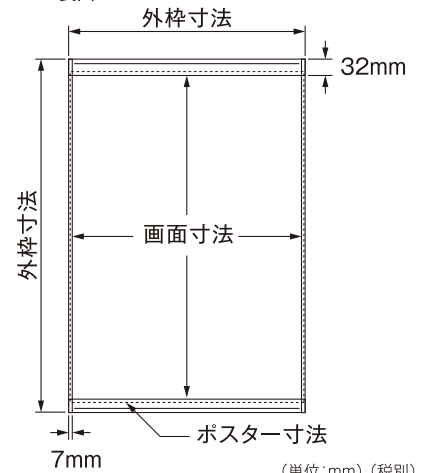

上下の2辺が開く、すっきりとしたデザインの縦型・屋内専用ポスターグリップ®

MADE IN JAPAN
HIGH QUALITY 

KC/C

BM/BM

裏面

PG-32Rツワーオープン

(上下フレーム幅:32mm 左右フレーム幅:7mm) 内

Frame Color ※上下フレーム
(素材:アルミ型材)

KG KC BG BM WG

Corner Color

(素材:ABS樹脂)

G C B BM W ※詳しくはP18参照

屋内用寸法 (厚み:21mm)

| サイズ | ポスター寸法 | 画面寸法 | 外枠寸法 | 重量 | 本体価格 |
|-----------|-----------|-----------|-----------|-------|----------------|
| B2 | 515 × 728 | 509 × 715 | 523 × 778 | 2.8kg | ¥14,000 |
| B3 | 364 × 515 | 358 × 502 | 372 × 565 | 1.8kg | ¥10,000 |
| A1 | 594 × 841 | 588 × 828 | 602 × 891 | 3.4kg | ¥16,000 |
| A2 | 420 × 594 | 414 × 581 | 428 × 644 | 2.1kg | ¥11,500 |
| A3 | 297 × 420 | 291 × 407 | 305 × 470 | 1.4kg | ¥9,000 |

●表面カバーは1.5mm厚の亚克力板が標準装備してあります。

【上下フレーム】

【側面フレーム】