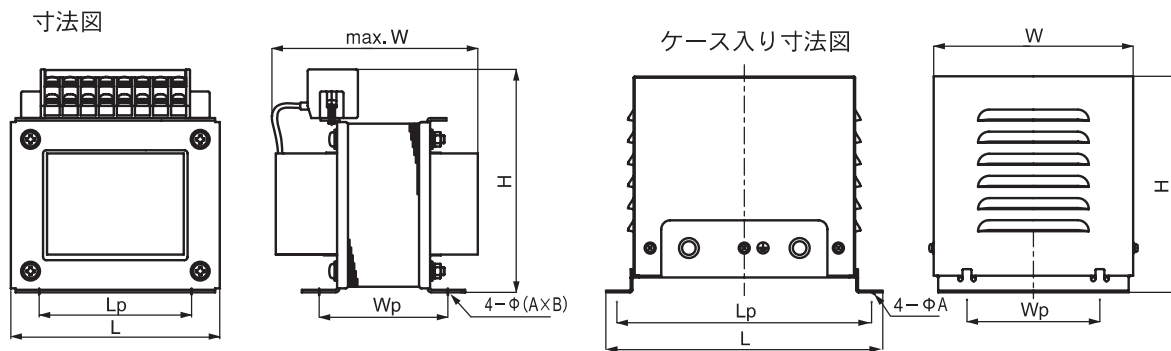

DVSC-AE

200V ⇒ 100V

30~5kVA

端子台 絶縁種別 B種 静電シールド ケース入りあり

絶縁種別	B種 (130℃)
周波数	50/60Hz
一次電圧	220-200-180V
二次電圧	110-100V
適合規格	JEM1333

外形寸法

保護構造: IP20
ケース色: ライトグレー (マンセル: N-7)

■盤内型

容量 (VA)	二次電流 (A)	タイプ名	標準価格 (税別)	外形寸法と取付寸法 (mm)						端子ねじ	概略質量 (kg)
				L	W	H	Lp	Wp	φA×B		
30	0.3	DVSC 30 AE21	¥5,140	88	82	98	58	60	4.5×10	M3	1.2
50	0.5	DVSC 50 AE21	¥5,400	88	86	98	58	65	4.5×10	M3	1.3
75	0.75	DVSC 75 AE21	¥6,220	88	91	98	58	75	4.5×10	M3	1.8
100	1	DVSC 100 AE21	¥7,020	89	86	103	71	65	4.5×10	M3	2.2
150	1.5	DVSC 150 AE21	¥8,380	89	92	103	71	70	4.5×10	M3	2.5
200	2	DVSC 200 AE21	¥9,180	101	102	112	62	74	5.5×10	M3	3.5
300	3	DVSC 300 AE21	¥12,500	117	115	122	81	76	7×14	M3	4.8
500	5	DVSC 500 AE21	¥17,700	133	131	142	97	82	7×14	M4	7.3
750	7.5	DVSC 750 AE21	¥23,200	152	135	156	113	94	7×14	M4	9.6
1k	10	DVSC 1000 AE21	¥26,400	159	152	163	110	101	7×14	M4	10.3
1.5k	15	DVSC 1500 AE21	¥35,600	177	165	182	120	118	8×16	M4	14.9
2k	20	DVSC 2000 AE21	¥47,400	177	190	190	120	145	8×16	M5	20.0
3k	30	DVSC 3000 AE21	¥71,100	177	215	190	120	172	8×16	M5	24.7
4k	40	DVSC 4000 AE21	¥95,300	230	230	291	180	165	10×25	M5	42.0
5k	50	DVSC 5000 AE21	¥119,000	230	257	291	180	190	10×25	M5	48.0