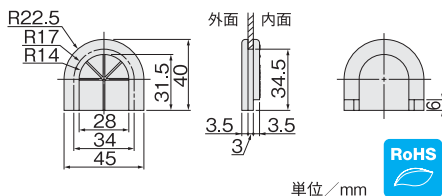

RoHS

PC+ABS
樹脂製

※検針窓の難燃性はV-2です。

材質	基板・カバー:PC+ABS樹脂、 検針窓:ポリカーボネート樹脂
色彩	Nホワイトグレー(N8.5)、ライトベージュ(5Y7/1)、 ダークブラウン(10YR3/2)
ボックス板厚	基板:3.5mm、カバー:3.0mm
付属品	貫通材、基板取付ねじ、計器取付ねじ

新発売 屋外用 **IP33D** (注1)
単位/mm

2コ用

納期区分	品名記号	1コ標準価格	一梱入数	適用電力量計	外形寸法			色彩	製品質量 kg	貫通材内径	適用電線サイズ
					ヨ	コ	タテ				
◎	MBC-332WG	14,500	2コ	単(三)相 3線式 30A、120A 2コ用	480	410	195	Nホワイトグレー (N8.5)	3.0	φ28	22mm ²
◎	MBC-332LB	14,500	2コ	〃	〃	〃	〃	ライトベージュ (5Y7/1)	〃	〃	〃
◎	MBC-332DB	14,500	2コ	〃	〃	〃	〃	ダークブラウン (10YR3/2)	〃	〃	〃

オプション

BP14-UG グロメット

●MBCシリーズのカバーロックアウト用です。
露出配線時のケーブル保護にご使用ください。

単位/mm

納期区分	品名記号	1セット標準価格	1セット内容	一梱入数	取付適正板厚	製品質量 kg	適用製品
◎	BP14-36UG	480	2コで1セット	1セット	t3.0	0.02	MBCシリーズ

◎ 物流センター在庫品

メーターボックス(隠蔽配線用)・1コ用

●建物のデザインと調和する5種類の
カラーバリエーションを取り揃えています。