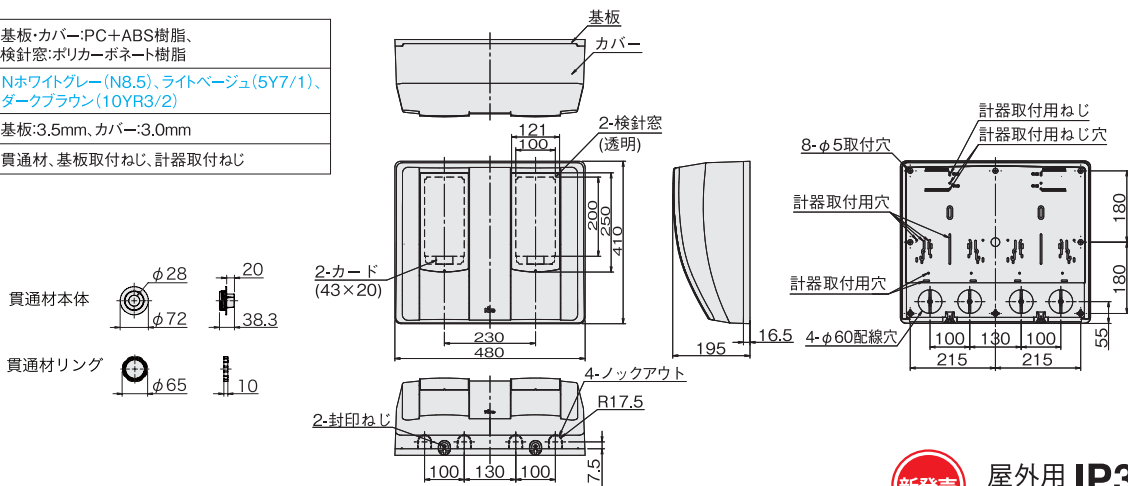

電力量計収納用

2コ用 メーターボックス (隠蔽配線用)

太陽光発電住宅の電力量計収納に最適な2コ用のメーターボックス!

- MBC-332 シリーズは太陽光発電の引込部に必要な「買電用」と「売電用」の2つの電力量計を一つのボックスに収納可能です。
- 「買電用」と「売電用」の電力量計の配線作業がボックス内でできるため建物の美観を損なわず住宅イメージを引き立てます。

MBC-332WG

- 重厚で洗練された建物からシンプルでスマートな建物等、多様化する建築デザインにマッチしたデザインボックスです。
- 隠蔽配線に適した構造でスッキリとした施工が可能です。
- 雨水や虫、鳥等の侵入を防ぐ屋外用メーターボックスです。

Nホホワイトグレー (N8.5)

ライトベージュ (5Y7/1)

ダークブラウン (10YR3/2)

3種類のカラーバリエーションをご用意しています。

メーターボックス(隠蔽配線用)・2コ用

全関東電気工事協会
優良機材推奨認定品

屋外用
保護等級
IP33D

難燃性
5VB
(V-2)※

RoHS

PC+ABS
樹脂製

※検針窓の難燃性はV-2です。

材質	基板・カバー:PC+ABS樹脂、 検針窓:ポリカーボネート樹脂
色彩	Nホワイトグレー(N8.5)、ライトベージュ(5Y7/1)、 ダークブラウン(10YR3/2)
ボックス板厚	基板:3.5mm、カバー:3.0mm
付属品	貫通材、基板取付ねじ、計器取付ねじ

新発売 屋外用 **IP33D** (注1)
単位/mm

2コ用

納期区分	品名記号	1コ標準価格	一梱入数	適用電力量計	外形寸法			色彩	製品質量 kg	貫通材内径	適用電線サイズ
					ヨ	コ	タテ				
◎	MBC-332WG	14,500	2コ	単(三)相 3線式 30A、120A 2コ用	480	410	195	Nホワイトグレー (N8.5)	3.0	φ28	22mm ²
◎	MBC-332LB	14,500	2コ	〃	〃	〃	〃	ライトベージュ (5Y7/1)	〃	〃	〃
◎	MBC-332DB	14,500	2コ	〃	〃	〃	〃	ダークブラウン (10YR3/2)	〃	〃	〃

◎ 物流センター在庫品

(注1)鉛直から60°の範囲の散水によって有害な影響のない性能を有しています。
斜め上への風雨等にさらされる場所(高所など)へのご使用はお避けください。

■上記商品は1コの価格を表示しており、1コ単位でのご注文が可能です。

ご注意 ご選定の際は、電力会社により取付スペースの異なる場合がありますのでご注意ください。
中部電力株の圧着端子式120A電力量計、関西電力株の家庭用低圧10時間帯30A、120Aが取付可能です。