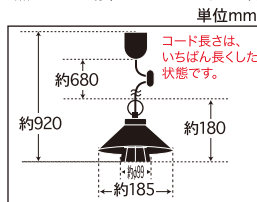

## メ付けブラックガードアルミP1SBB・CP型BK

**GLF-3529**(40W浪漫球付) ¥11,150(税抜)

コード長さ約68.0cm・全長約92.0cm・幅約13.0cm・高さ約18.0cm・重量約377g

**GLF-3529X**(電球なし) ¥10,170(税抜)

コード長さ約68.0cm・全長約92.0cm・幅約13.0cm・高さ約18.0cm・重量約355g

・アルミP1Sセード(両面黒塗装)・スチール(黒塗装)・丸環(黒塗装)・E-26メ付けモーガルソケット  
・黒コード・引掛シーリングキャップ付・黒CPフレンジ・丸木自在(茶)付・黒メ付けガード

## メ付けブラックガードアルミP5SBB・CP型BK

**GLF-3530**(40W浪漫球付) ¥12,150(税抜)

コード長さ約68.0cm・全長約92.0cm・幅約18.5cm・高さ約18.0cm・重量約414g

**GLF-3530X**(電球なし) ¥11,170(税抜)

コード長さ約68.0cm・全長約92.0cm・幅約18.5cm・高さ約18.0cm・重量約392g

・アルミP5Sセード(両面黒塗装)・スチール(黒塗装)・丸環(黒塗装)・E-26メ付けモーガルソケット  
・黒コード・引掛シーリングキャップ付・黒CPフレンジ・丸木自在(茶)付・黒メ付けガード

## メ付けブラックガードアルミP1BB・CP型BK

**GLF-3531**(40W浪漫球付) ¥11,900(税抜)

コード長さ約68.0cm・全長約92.0cm・幅約19.5cm・高さ約18.0cm・重量約414g

**GLF-3531X**(電球なし) ¥10,920(税抜)

コード長さ約68.0cm・全長約92.0cm・幅約19.5cm・高さ約18.0cm・重量約392g

・アルミP1セード(両面黒塗装)・スチール(黒塗装)・丸環(黒塗装)・E-26メ付けモーガルソケット  
・黒コード・引掛シーリングキャップ付・黒CPフレンジ・丸木自在(茶)付・黒メ付けガード