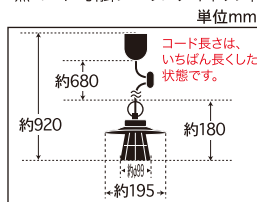

## メ付けブラックガードアルミP1SBB・CP型BK

**GLF-3529**(40W浪漫球付) ¥11,150(税抜)

コード長さ約68.0cm・全長約92.0cm・幅約13.0cm・高さ約18.0cm・重量約377g

**GLF-3529X**(電球なし) ¥10,170(税抜)

コード長さ約68.0cm・全長約92.0cm・幅約13.0cm・高さ約18.0cm・重量約355g

・アルミP1Sセード(両面黒塗装)・スチール(黒塗装)・丸環(黒塗装)・E-26メ付けモーガルソケット  
・黒コード・引掛シーリングキャップ付・黒CPフレンジ・丸木自在(茶)付・黒メ付けガード

## メ付けブラックガードアルミP5SBB・CP型BK

**GLF-3530**(40W浪漫球付) ¥12,150(税抜)

コード長さ約68.0cm・全長約92.0cm・幅約18.5cm・高さ約18.0cm・重量約414g

**GLF-3530X**(電球なし) ¥11,170(税抜)

コード長さ約68.0cm・全長約92.0cm・幅約18.5cm・高さ約18.0cm・重量約392g

・アルミP5Sセード(両面黒塗装)・スチール(黒塗装)・丸環(黒塗装)・E-26メ付けモーガルソケット  
・黒コード・引掛シーリングキャップ付・黒CPフレンジ・丸木自在(茶)付・黒メ付けガード

## メ付けブラックガードアルミP1BB・CP型BK

**GLF-3531**(40W浪漫球付) ¥11,900(税抜)

コード長さ約68.0cm・全長約92.0cm・幅約19.5cm・高さ約18.0cm・重量約414g

**GLF-3531X**(電球なし) ¥10,920(税抜)

コード長さ約68.0cm・全長約92.0cm・幅約19.5cm・高さ約18.0cm・重量約392g

・アルミP1セード(両面黒塗装)・スチール(黒塗装)・丸環(黒塗装)・E-26メ付けモーガルソケット  
・黒コード・引掛シーリングキャップ付・黒CPフレンジ・丸木自在(茶)付・黒メ付けガード

## メ付けブラックガードアルミP1LBB・CP型BK

**GLF-3532**(40W浪漫球付) ¥14,450(税抜)

コード長さ約68.0cm・全長約92.0cm・幅約34.0cm・高さ約18.0cm・重量約624g

**GLF-3532X**(電球なし) ¥13,470(税抜)

コード長さ約68.0cm・全長約92.0cm・幅約34.0cm・高さ約18.0cm・重量約602g

・アルミP1Lセード(両面黒塗装)・スチール(黒塗装)・丸環(黒塗装)・E-26メ付けモーガルソケット  
・黒コード・引掛シーリングキャップ付・黒CPフレンジ・丸木自在(茶)付・黒メ付けガード