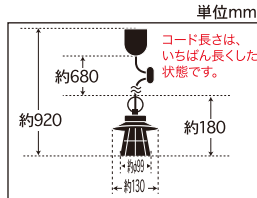

## メ付けブラックガードアルミP1SBB・CP型BK

**GLF-3529**(40W浪漫球付) ¥11,150(税抜)

コード長さ約68.0cm・全長約92.0cm・幅約13.0cm・高さ約18.0cm・重量約377g

**GLF-3529X**(電球なし) ¥10,170(税抜)

コード長さ約68.0cm・全長約92.0cm・幅約13.0cm・高さ約18.0cm・重量約355g

・アルミP1Sセード(両面黒塗装)・スチール(黒塗装)・丸環(黒塗装)・E-26メ付けモーガルソケット  
・黒コード・引掛シーリングキャップ付・黒CPフレンジ・丸木自在(茶)付・黒メ付けガード

## メ付けブラックガードアルミP5SBB・CP型BK

**GLF-3530**(40W浪漫球付) ¥12,150(税抜)

コード長さ約68.0cm・全長約92.0cm・幅約18.5cm・高さ約18.0cm・重量約414g

**GLF-3530X**(電球なし) ¥11,170(税抜)

コード長さ約68.0cm・全長約92.0cm・幅約18.5cm・高さ約18.0cm・重量約392g

・アルミP5Sセード(両面黒塗装)・スチール(黒塗装)・丸環(黒塗装)・E-26メ付けモーガルソケット  
・黒コード・引掛シーリングキャップ付・黒CPフレンジ・丸木自在(茶)付・黒メ付けガード