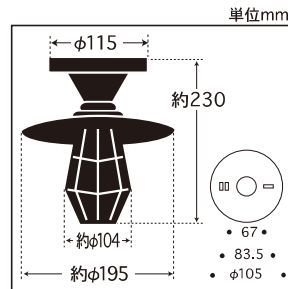

メ付けガードアルミセード・CL型

メ付けガードアルミP1・CL型

GLF-3488 (60Wクリアー球付)

¥11,770(税抜)

幅約19.5cm・高さ約23.0cm・重量約552g

GLF-3488X (電球なし)

¥11,550(税抜)

幅約19.5cm・高さ約23.0cm・重量約525g

・アルミP1セード(生地)・スチール(真鍮ブロンズ鍍金)・E-26メ付けモーガルソケット
・フリー型速結端子付・メ付けガード

メ付けガードアルミ配照・CL型

GLF-3489 (100Wクリアー球付)

¥15,000(税抜)

幅約32.0cm・高さ約23.0cm・重量約747g

GLF-3489X (電球なし)

¥14,730(税抜)

幅約32.0cm・高さ約23.0cm・重量約720g

・アルミ配照セード(生地)・スチール(真鍮ブロンズ鍍金)・E-26メ付けモーガルソケット
・フリー型速結端子付・メ付けガード

メ付けガードアルミP1L・CL型

GLF-3490 (100Wクリアー球付)

¥14,420(税抜)

幅約34.0cm・高さ約23.0cm・重量約742g

GLF-3490X (電球なし)

¥14,150(税抜)

幅約34.0cm・高さ約23.0cm・重量約715g