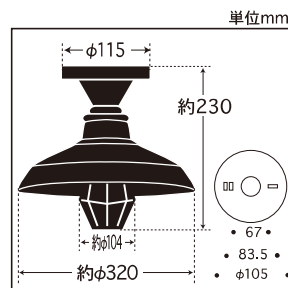

メ付けガードアルミセード・CL型

メ付けガードアルミP1・CL型

GLF-3488 (60Wクリアー球付)

¥11,770(税抜)

幅約19.5cm・高さ約23.0cm・重量約552g

GLF-3488X (電球なし)

¥11,550(税抜)

幅約19.5cm・高さ約23.0cm・重量約525g

・アルミP1セード(生地)・スチール(真鍮ブロンズ鍍金)・E-26メ付けモーガルソケット
・フリー型速結端子付・メ付けガード

メ付けガードアルミ配照・CL型

GLF-3489 (100Wクリアー球付)

¥15,000(税抜)

幅約32.0cm・高さ約23.0cm・重量約747g

GLF-3489X (電球なし)

¥14,730(税抜)

幅約32.0cm・高さ約23.0cm・重量約720g

・アルミ配照セード(生地)・スチール(真鍮ブロンズ鍍金)・E-26メ付けモーガルソケット
・フリー型速結端子付・メ付けガード

メ付けガードアルミP1L・CL型

GLF-3490 (100Wクリアー球付)

¥14,420(税抜)

幅約34.0cm・高さ約23.0cm・重量約742g

GLF-3490X (電球なし)

¥14,150(税抜)

幅約34.0cm・高さ約23.0cm・重量約715g