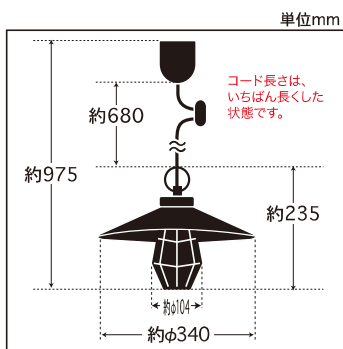

100Wまで対応

メ付けガードアルミP1L・CP型WH

GLF-3486WH (100Wクリアー球付) **¥13,520(税抜)**
コード長さ約68.0cm・全長約97.5cm・幅約34.0cm・高さ約23.5cm・重量約667g

GLF-3486WHX (電球なし) **¥13,250(税抜)**
コード長さ約68.0cm・全長約97.5cm・幅約34.0cm・高さ約23.5cm・重量約640g

・アルミP1Lセード(白塗装)・スチール(白塗装)・丸環(白塗装)・E-26メ付けモーガルソケット
・白コード・引掛シーリングキャップ付・白CPフレンジ・丸木自在(生地)付・メ付けガード