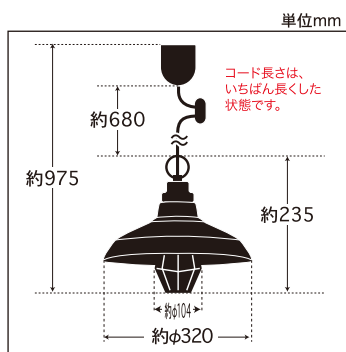

メ付けガードアルミ配照セード・CP型

100Wまで対応

メ付けガードアルミ配照・CP型BR

GLF-3485BR (100Wクリアー球付) ¥12,800(税抜)
コード長さ約68.0cm・全長約97.5cm・幅約32.0cm・高さ約23.5cm・重量約647g

GLF-3485BRX (電球なし) ¥12,530(税抜)
コード長さ約68.0cm・全長約97.5cm・幅約32.0cm・高さ約23.5cm・重量約620g

・アルミ配照セード(生地)・スチール(真鍮ブロンズ鍍金)・丸環(真鍮ブロンズ鍍金)・E-26メ付けモーガルソケット
・黒コード・引掛シーリングキャップ付・黒CPフレンジ・丸木自在(茶)付・メ付けガード

100Wまで対応

メ付けガードアルミ配照・CP型WH

GLF-3485WH (100Wクリアー球付) ¥14,720(税抜)
コード長さ約68.0cm・全長約97.5cm・幅約32.0cm・高さ約23.5cm・重量約677g

GLF-3485WHX (電球なし) ¥14,450(税抜)
コード長さ約68.0cm・全長約97.5cm・幅約32.0cm・高さ約23.5cm・重量約650g

・アルミ配照セード(白塗装)・スチール(白塗装)・丸環(白塗装)・E-26メ付けモーガルソケット
・白コード・引掛シーリングキャップ付・白CPフレンジ・丸木自在(生地)付・メ付けガード

100Wまで対応

メ付けガードアルミ配照・CP型BK

GLF-3485BK (100Wクリアー球付) ¥15,320(税抜)
コード長さ約68.0cm・全長約97.5cm・幅約32.0cm・高さ約23.5cm・重量約687g

GLF-3485BKX (電球なし) ¥15,050(税抜)
コード長さ約68.0cm・全長約97.5cm・幅約32.0cm・高さ約23.5cm・重量約660g

・アルミ配照セード(黒塗装/内面白塗装)・スチール(黒塗装)・丸環(黒塗装)・E-26メ付けモーガルソケット
・黒コード・引掛シーリングキャップ付・黒CPフレンジ・丸木自在(茶)付・メ付けガード

100Wまで対応

メ付けガードアルミ配照・CP型GR