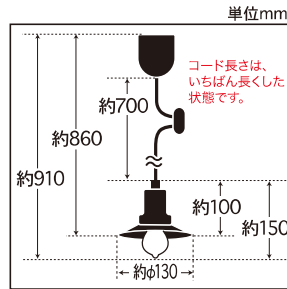

## マッターホルン (アルミP1S黒・CP型BK)

**GLF-3457** (40W浪漫球付) ¥8,880 (税抜)

コード長さ約70.0cm・全長約91.0cm・幅約13.0cm・高さ約15.0cm・重量約315g

**GLF-3457X** (電球なし) ¥7,900 (税抜)

コード長さ約70.0cm・全長約86.0cm・幅約13.0cm・高さ約10.0cm・重量約293g

- ・アルミP1Sセード(両面黒塗装)・スチール(黒塗装)
- ・ローカンピス止めホルダー(黒塗装)・E-26モーガルソケット・黒コード
- ・引掛シーリングキャップ付・黒CPフレンジ・丸木自在(茶)付

## モンブラン (アルミP1S生地・CP型BK)

**GLF-3459** (40W浪漫球付) ¥7,580 (税抜)

コード長さ約70.0cm・全長約91.0cm・幅約13.0cm・高さ約15.0cm・重量約312g

**GLF-3459X** (電球なし) ¥6,600 (税抜)

コード長さ約70.0cm・全長約86.0cm・幅約13.0cm・高さ約10.0cm・重量約290g

- ・アルミP1Sセード(生地)・スチール(黒塗装)・ローカンピス止めホルダー(黒塗装)
- ・E-26モーガルソケット・黒コード・引掛シーリングキャップ付・黒CPフレンジ
- ・丸木自在(茶)付

## キリマンジャロ (アルミP1S生地・CP型BR)

**GLF-3465** (40W浪漫球付) ¥8,330 (税抜)

コード長さ約70.0cm・全長約91.0cm・幅約13.0cm・高さ約15.0cm・重量約312g

**GLF-3465X** (電球なし) ¥7,350 (税抜)

コード長さ約70.0cm・全長約86.0cm・幅約13.0cm・高さ約10.0cm・重量約290g

- ・アルミP1Sセード(生地)・スチール(真鍮ブロンズ鍍金)
- ・ローカンピス止めホルダー(真鍮ブロンズ鍍金)・E-26モーガルソケット・黒コード
- ・引掛シーリングキャップ付・黒CPフレンジ・丸木自在(茶)付