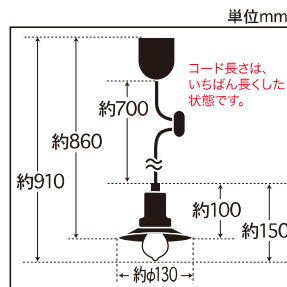

## マッターホルン (アルミP1S黒・CP型BK)

**GLF-3457** (40W浪漫球付) ¥8,880 (税抜)

コード長さ約70.0cm・全長約91.0cm・幅約13.0cm・高さ約15.0cm・重量約315g

**GLF-3457X** (電球なし) ¥7,900 (税抜)

コード長さ約70.0cm・全長約86.0cm・幅約13.0cm・高さ約10.0cm・重量約293g

- ・アルミP1Sセード(両面黒塗装)・スチール(黒塗装)
- ・ローカンピス止めホルダー(黒塗装)・E-26モーガルソケット・黒コード
- ・引掛シーリングキャップ付・黒CPフレンジ・丸木自在(茶)付

## モンブラン (アルミP1S生地・CP型BK)

**GLF-3459** (40W浪漫球付) ¥7,580 (税抜)

コード長さ約70.0cm・全長約91.0cm・幅約13.0cm・高さ約15.0cm・重量約312g

**GLF-3459X** (電球なし) ¥6,600 (税抜)

コード長さ約70.0cm・全長約86.0cm・幅約13.0cm・高さ約10.0cm・重量約290g

- ・アルミP1Sセード(生地)・スチール(黒塗装)・ローカンピス止めホルダー(黒塗装)
- ・E-26モーガルソケット・黒コード・引掛シーリングキャップ付・黒CPフレンジ
- ・丸木自在(茶)付

## キリマンジャロ (アルミP1S生地・CP型BR)

**GLF-3465** (40W浪漫球付) ¥8,330 (税抜)

コード長さ約70.0cm・全長約91.0cm・幅約13.0cm・高さ約15.0cm・重量約312g

**GLF-3465X** (電球なし) ¥7,350 (税抜)

コード長さ約70.0cm・全長約86.0cm・幅約13.0cm・高さ約10.0cm・重量約290g

- ・アルミP1Sセード(生地)・スチール(真鍮ブロンズ鍍金)
- ・ローカンピス止めホルダー(真鍮ブロンズ鍍金)・E-26モーガルソケット・黒コード
- ・引掛シーリングキャップ付・黒CPフレンジ・丸木自在(茶)付