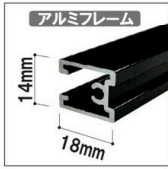

案内サイン

プリントメディアスタンド

TX

新製品  
NEW

プリントメディア

製品情報HP

見付け18mmのスリム設計。

**ベース部分**  
ベースは厚み3.2mmのフラットベースです。裏面にはキズ防止のゴムがついています。

**ポスター交換方法**  
印刷物を付属の透明板の間に挟み、上部の溝から落とし込んで掲示します。工具を使わずに簡単に表示内容を交換できます。

**共通スペック**

柱 | アルミ押出材アルマイト仕上  
ベース | スチール 3.2mm 黒塗装仕上  
コーナー | ABS 樹脂  
面板 | PET 透明 0.5mm × 2 枚 + スチレンボード 3.5mm × 1 枚

**共通アイコン**

組立 両面 カバー付 屋内 特注 OK

160cm

**TX-210 (A4タテ)**

¥27,000 (税抜価格) 011

重量 | 2.5kg  
面板サイズ | W210 × H297mm (A4 タテ)  
画面有効 | W194 × H281mm

**TX-420 (A3タテ)**

¥29,000 (税抜価格) 014

重量 | 3.2kg  
面板サイズ | W297 × H420mm (A3 タテ)  
画面有効 | W281 × H404mm

**特注承ります**

- ・面板サイズ変更(規格内)
- ・高さ変更(規格内)

**TX-297 (297角)**

¥29,000 (税抜価格) 014

重量 | 3.2kg  
面板サイズ | W297 × H297mm  
画面有効 | W281 × H281mm

**TX-841 (A1ハーフ)**

¥31,000 (税抜価格) 014

重量 | 3.4kg  
面板サイズ | W297 × H841mm (A1 ハーフ)  
画面有効 | W281 × H825mm