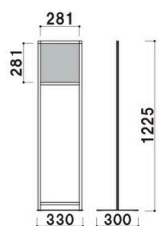

案内サイン

プリントメディアスタンド

TX

新製品  
NEW

プリントメディア

製品情報HP

見付け18mmのスリム設計。

**ベース部分**  
ベースは厚み3.2mmのフラットベースです。裏面にはキズ防止のゴムがついています。

**ポスター交換方法**  
印刷物を付属の透明板の間に挟み、上部の溝から落とし込んで掲示します。工具を使わずに簡単に表示内容を交換できます。

**共通スペック**

柱 | アルミ押出材アルマイト仕上  
ベース | スチール 3.2mm 黒塗装仕上  
コーナー | ABS 樹脂  
面板 | PET 透明 0.5mm × 2 枚 + スチレンボード 3.5mm × 1 枚

**共通アイコン**

組立 両面 カバー付 屋内 特注 OK

160cm

**TX-210 (A4タテ)**

¥27,000 (税抜価格) 011

重量 | 2.5kg  
面板サイズ | W210 × H297mm (A4 タテ)  
画面有効 | W194 × H281mm

**TX-420 (A3タテ)**

¥29,000 (税抜価格) 014

重量 | 3.2kg  
面板サイズ | W297 × H420mm (A3 タテ)  
画面有効 | W281 × H404mm

**特注承ります**

- ・面板サイズ変更(規格内)
- ・高さ変更(規格内)

**TX-297 (297角)**

¥29,000 (税抜価格) 014

重量 | 3.2kg  
面板サイズ | W297 × H297mm  
画面有効 | W281 × H281mm

**TX-841 (A1ハーフ)**

¥31,000 (税抜価格) 014

重量 | 3.4kg  
面板サイズ | W297 × H841mm (A1 ハーフ)  
画面有効 | W281 × H825mm