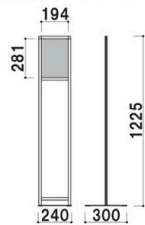

案内サイン

プリントメディアスタンド

TX

新製品  
NEW

プリントメディア

製品情報HP

見付け18mmのスリム設計。

**ベース部分**  
ベースは厚み3.2mmのフラットベースです。裏面にはキズ防止のゴムがついています。

**ポスター交換方法**  
印刷物を付属の透明板の間に挟み、上部の溝から落とし込んで掲示します。工具を使わずに簡単に表示内容を交換できます。

**共通スペック**

柱 | アルミ押出材アルマイト仕上  
ベース | スチール 3.2mm 黒塗装仕上  
コーナー | ABS 樹脂  
面板 | PET 透明 0.5mm × 2 枚 + スチレンボード 3.5mm × 1 枚

**共通アイコン**

組立 両面 カバー付 屋内 特注 OK

160cm

**TX-210 (A4タテ)**

¥27,000 (税抜価格) 011

重量 | 2.5kg  
面板サイズ | W210 × H297mm (A4 タテ)  
画面有効 | W194 × H281mm

**TX-420 (A3タテ)**

¥29,000 (税抜価格) 014

重量 | 3.2kg  
面板サイズ | W297 × H420mm (A3 タテ)  
画面有効 | W281 × H404mm

**特注承ります**

- ・面板サイズ変更(規格内)
- ・高さ変更(規格内)

**TX-297 (297角)**

¥29,000 (税抜価格) 014

重量 | 3.2kg  
面板サイズ | W297 × H297mm  
画面有効 | W281 × H281mm

**TX-841 (A1ハーフ)**

¥31,000 (税抜価格) 014

重量 | 3.4kg  
面板サイズ | W297 × H841mm (A1 ハーフ)  
画面有効 | W281 × H825mm