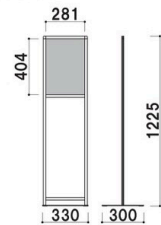

案内サイン

プリントメディアスタンド

TX

新製品  
NEW

プリントメディア

製品情報HP

見付け18mmのスリム設計。

**ベース部分**  
ベースは厚み3.2mmのフラットベースです。裏面にはキズ防止のゴムがついています。

**ポスター交換方法**  
印刷物を付属の透明板の間に挟み、上部の溝から落とし込んで掲示します。工具を使わずに簡単に表示内容を交換できます。

**共通スペック**

柱 | アルミ押出材アルマイト仕上  
ベース | スチール 3.2mm 黒塗装仕上  
コーナー | ABS 樹脂  
面板 | PET 透明 0.5mm × 2 枚 + スチレンボード 3.5mm × 1 枚

**共通アイコン**

組立 両面 カバー付 屋内 特注 OK

160cm

**TX-210 (A4タテ)**

¥27,000 (税抜価格) 011

重量 | 2.5kg  
面板サイズ | W210 × H297mm (A4 タテ)  
画面有効 | W194 × H281mm

**TX-420 (A3タテ)**

¥29,000 (税抜価格) 014

重量 | 3.2kg  
面板サイズ | W297 × H420mm (A3 タテ)  
画面有効 | W281 × H404mm

**特注承ります**

- ・面板サイズ変更(規格内)
- ・高さ変更(規格内)

**TX-297 (297角)**

¥29,000 (税抜価格) 014

重量 | 3.2kg  
面板サイズ | W297 × H297mm  
画面有効 | W281 × H281mm

**TX-841 (A1ハーフ)**

¥31,000 (税抜価格) 014

重量 | 3.4kg  
面板サイズ | W297 × H841mm (A1 ハーフ)  
画面有効 | W281 × H825mm