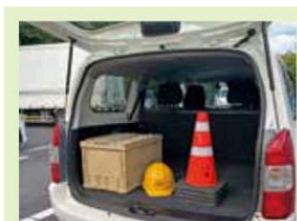

穴あきコーン 450

NEW

切り欠き加工済み

ライト等オプション取付可能

特長

- 携帯しやすいコンパクトサイズです。
- 風の力を受け流し、倒れにくい設置ができます。
- 水流の影響を受けにくいので豪雨による冠水でも流されにくいです。
- 中を目視しやすいため不審物等の確認、テロ対策としても有効です。
- 従来品と比べプラスチック材料を削減し、SDGsにも貢献します。
- 柔軟性に優れていて割れづらいです。

仕様

- ウエイト一体型

用途

- 立ち入り禁止標示や車両、人の誘導

携帯しやすい

倒れづらい

テロ対策に

壊れにくい!