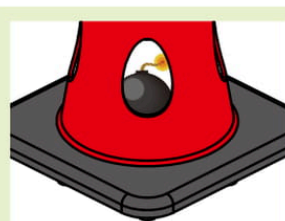

穴あきコーン 450

NEW

切り欠き加工済み

ライト等オプション取付可能

特長

- 携帯しやすいコンパクトサイズです。
- 風の力を受け流し、倒れにくい設置ができます。
- 水流の影響を受けにくいので豪雨による冠水でも流されにくいです。
- 中を目視しやすいため不審物等の確認、テロ対策としても有効です。
- 従来品と比べプラスチック材料を削減し、SDGsにも貢献します。
- 柔軟性に優れていて割れづらいです。

仕様

- ウエイト一体型

用途

- 立ち入り禁止標示や車両、人の誘導

携帯しやすい

倒れづらい

テロ対策に

壊れにくい!

携帯しやすいコンパクトサイズ

狭いスペースでも設置可能

立入禁止などの区画整理に

マラソンコースやグラウンドなどに

品名	穴あきコーン450
イメージ	
品番/カラー	CHR-450RE レッド CHR-450BL ブルー CHR-450GY グリーンイエロー CHR-450YE イエロー CHR-450WH ホワイ CHR-450BR ブラウン CHR-450BK ブラック
価格(個、税抜)	¥2,300
サイズ(mm)	約幅275×高450
重量(g)	約1,330
材質	PVC
箱入数(個)	10