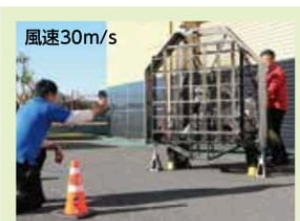

仕様

- ウエイト一体型

用途

- 立ち入り禁止標示や車両、人の誘導

携帯しやすい

倒れづらい

テロ対策に

壊れにくい!

携帯しやすいコンパクトサイズ

狭いスペースでも設置可能

立入禁止などの区画整理に

マラソンコースやグラウンドなどに

品名	穴あきコーン450
イメージ	
品番/カラー	CHR-450RE レッド CHR-450BL ブルー CHR-450GY グリーンイエロー CHR-450YE イエロー CHR-450WH ホワイ CHR-450BR ブラウン CHR-450BK ブラック
価格(個、税抜)	¥2,300
サイズ(mm)	約幅275×高450
重量(g)	約1,330
材質	PVC
箱入数(個)	10