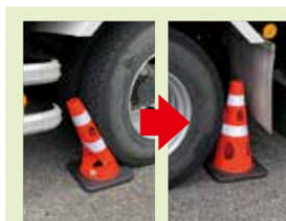

穴あきコーン 450

NEW

切り欠き加工済み

ライト等オプション取付可能

特長

- 携帯しやすいコンパクトサイズです。
- 風の力を受け流し、倒れにくい設置ができます。
- 水流の影響を受けにくいので豪雨による冠水でも流されにくいです。
- 中を目視しやすいため不審物等の確認、テロ対策としても有効です。
- 従来品と比べプラスチック材料を削減し、SDGsにも貢献します。
- 柔軟性に優れていて割れづらいです。

仕様

- ウエイト一体型

用途

- 立ち入り禁止標示や車両、人の誘導

携帯しやすい

倒れづらい

テロ対策に

壊れにくい!

携帯しやすいコンパクトサイズ

狭いスペースでも設置可能

立入禁止などの区画整理に

マラソンコースやグラウンドなどに

品名	穴あきコーン450
イメージ	
品番/カラー	CHR-450RE レッド CHR-450BL ブルー CHR-450GY グリーンイエロー CHR-450YE イエロー CHR-450WH ホワイ CHR-450BR ブラウン CHR-450BK ブラック
価格(個、税抜)	¥2,300
サイズ(mm)	約幅275×高450
重量(g)	約1,330
材質	PVC
箱入数(個)	10