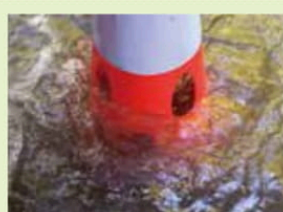

切り欠き加工済み

リニューアル Point

ライト等オプション取付可能

特長

- 風の力を受け流し、倒れにくい設置ができます。
- 水流の影響を受けにくいので豪雨による冠水でも流されにくいです。
- 中を目視しやすいため不審物等の確認、テロ対策としても有効です。
- 従来品と比べプラスチック材料を削減し、SDGsにも貢献します。
- 柔軟性に優れていて割れづらいです。

仕様

- ウエイト一体型

用途

- 立ち入り禁止標示や車両、人の誘導

チエーンスタンド・安全コーン

風速30m/s

倒れづらい

流れづらい

テロ対策に

壊れにくい!

G7サミットにて