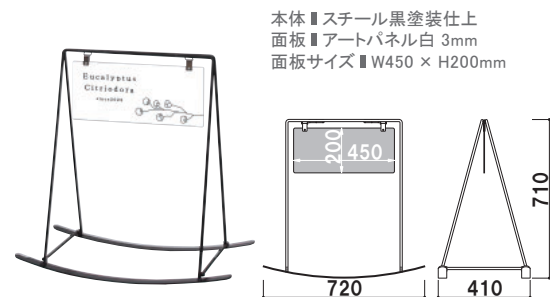

RK-45BW (面板: ホワイト)

両面 組立 屋外

重量 ■ 5.5kg 060

本体 ■ スチール黒塗装仕上  
面板 ■ アートパネル黒 3mm  
面板サイズ ■ W450 × H200mm

RK-42BB (面板: ブラック)

両面 組立 屋外

重量 ■ 5.1kg 060

本体 ■ スチール黒塗装仕上  
面板 ■ アートパネル白 3mm  
面板サイズ ■ W450 × H200mm