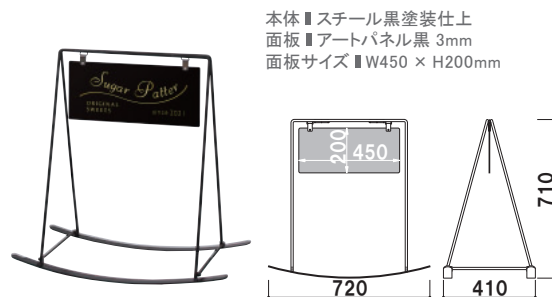

## 遊び心のある新しいカタチ

製品の性質上、屋外でのご使用は色あせやサビが発生する場合がございますが、その風合いの変化や経年が増す味わいもあわせて長くご使用いただきたい製品です。

RK-45BB

本体 ■ スチール黒塗装仕上  
面板 ■ アートパネル黒 3mm  
面板サイズ ■ W450 × H450mm

RK-45BB (面板: ブラック)

両面 組立 屋外

重量 ■ 5.5kg 060

本体 ■ スチール黒塗装仕上  
面板 ■ アートパネル白 3mm  
面板サイズ ■ W450 × H450mm

RK-45BW (面板: ホワイト)

両面 組立 屋外

重量 ■ 5.5kg 060

本体 ■ スチール黒塗装仕上  
面板 ■ アートパネル黒 3mm  
面板サイズ ■ W450 × H200mm

RK-42BB (面板: ブラック)

両面 組立 屋外

重量 ■ 5.1kg 060

本体 ■ スチール黒塗装仕上  
面板 ■ アートパネル白 3mm  
面板サイズ ■ W450 × H200mm