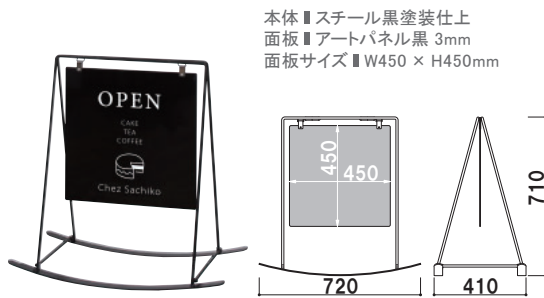

## 遊び心のある新しいカタチ

製品の性質上、屋外でのご使用は色あせやサビが発生する場合がございますが、その風合いの変化や経年が増す味わいもあわせて長くご使用いただきたい製品です。

RK-45BB

本体 ■ スチール黒塗装仕上  
面板 ■ アートパネル黒 3mm  
面板サイズ ■ W450 × H450mm

RK-45BB (面板: ブラック)

両面 組立 屋外

重量 ■ 5.5kg 060

本体 ■ スチール黒塗装仕上  
面板 ■ アートパネル白 3mm  
面板サイズ ■ W450 × H450mm