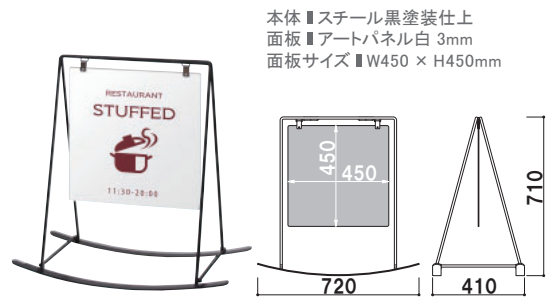

## 遊び心のある新しいカタチ

製品の性質上、屋外でのご使用は色あせやサビが発生する場合がございますが、その風合いの変化や経年が増す味わいもあわせて長くご使用いただきたい製品です。

RK-45BB

本体 ■ スチール黒塗装仕上  
面板 ■ アートパネル黒 3mm  
面板サイズ ■ W450 × H450mm

RK-45BB (面板: ブラック)

両面 組立 屋外

重量 ■ 5.5kg 060

本体 ■ スチール黒塗装仕上  
面板 ■ アートパネル白 3mm  
面板サイズ ■ W450 × H450mm

RK-45BW (面板: ホワイト)

両面 組立 屋外

重量 ■ 5.5kg 060

本体 ■ スチール黒塗装仕上  
面板 ■ アートパネル黒 3mm  
面板サイズ ■ W450 × H200mm

RK-42BB (面板: ブラック)

両面 組立 屋外

重量 ■ 5.1kg 060

本体 ■ スチール黒塗装仕上  
面板 ■ アートパネル白 3mm  
面板サイズ ■ W450 × H200mm