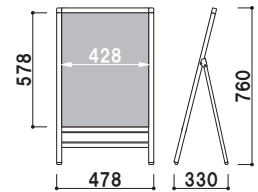

ハンディAサイン

HA

手軽に使える A 型スタンド

折りたたみ可能
コンパクトに収納でき、
移動、設置も簡単に行えます。

HA-461

柱 ■ アルミ押型材
面板 ■ マーカー用ブラックボード
面板サイズ ■ W450 × H600mm
画面有効 ■ W428 × H578mm
※マグネット使用可
※スタンドウエイト使用可能
※雨天時、雨ざらしになるような場所
でのご使用はしないでください。

HA-461 (マーカー用ブラックボード)
(ブラック)

片面 屋外

重量 ■ 2.2kg 036

柱 ■ アルミ押型材
面板 ■ マーカー用ホワイトボード
面板サイズ ■ W450 × H600mm
画面有効 ■ W428 × H578mm
※マグネット使用可
※スタンドウエイト使用可能
※雨天時、雨ざらしになるような場所
でのご使用はしないでください。

HA-462 (マーカー用ホワイトボード)
(シルバー)

片面 屋外

重量 ■ 2.2kg 036

柱 ■ アルミ押型材
面板 ■ アルミ複合板 白 2mm
+ ポリカ透明 0.5mm
面板サイズ ■ W450 × H600mm
画面有効 ■ W428 × H578mm
※スタンドウエイト使用可能
※屋外でご使用の場合、ポスターに
ラミネート加工などの防水処理を
施してください。

HA-146 (シルバー / ブラック)

片面 屋外

重量 ■ 2.0kg 036

ポスター交換方法

左右のネジを外し、上部フレームを抜き、
面板とアクリルカバーの間にポスターを
挟み込みます。
工具を使わずに簡単に表示内容を交換
できます。