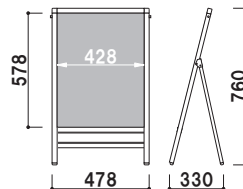

ハンディAサイン

HA

手軽に使える A 型スタンド

折りたたみ可能
コンパクトに収納でき、
移動、設置も簡単に行えます。

HA-461

柱 ■ アルミ押型材
面板 ■ マーカー用ブラックボード
面板サイズ ■ W450 × H600mm
画面有効 ■ W428 × H578mm
※マグネット使用可
※スタンドウエイト使用可能
※雨天時、雨ざらしになるような場所
でのご使用はしないでください。

HA-461 (マーカー用ブラックボード)
(ブラック)

片面 屋外

重量 ■ 2.2kg 036

柱 ■ アルミ押型材
面板 ■ マーカー用ホワイトボード
面板サイズ ■ W450 × H600mm
画面有効 ■ W428 × H578mm
※マグネット使用可
※スタンドウエイト使用可能
※雨天時、雨ざらしになるような場所
でのご使用はしないでください。

HA-462 (マーカー用ホワイトボード)
(シルバー)

片面 屋外

重量 ■ 2.2kg 036

柱 ■ アルミ押型材
面板 ■ アルミ複合板 白 2mm
+ ポリカ透明 0.5mm
面板サイズ ■ W450 × H600mm
画面有効 ■ W428 × H578mm
※スタンドウエイト使用可能
※屋外でご使用の場合、ポスターに
ラミネート加工などの防水処理を
施してください。