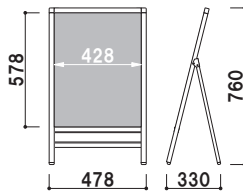

ハンディAサイン

HA

手軽に使える A 型スタンド

折りたたみ可能
コンパクトに収納でき、
移動、設置も簡単に行えます。

HA-461

柱 ■ アルミ押型材
面板 ■ マーカー用ブラックボード
面板サイズ ■ W450 × H600mm
画面有効 ■ W428 × H578mm
※マグネット使用可
※スタンドウエイト使用可能
※雨天時、雨ざらしになるような場所
でのご使用はしないでください。

HA-461 (マーカー用ブラックボード)
(ブラック)

片面 屋外

重量 ■ 2.2kg 036

柱 ■ アルミ押型材
面板 ■ マーカー用ホワイトボード
面板サイズ ■ W450 × H600mm
画面有効 ■ W428 × H578mm
※マグネット使用可
※スタンドウエイト使用可能
※雨天時、雨ざらしになるような場所
でのご使用はしないでください。

HA-462 (マーカー用ホワイトボード)
(シルバー)

片面 屋外

重量 ■ 2.2kg 036

柱 ■ アルミ押型材
面板 ■ アルミ複合板 白 2mm
+ ポリカ透明 0.5mm
面板サイズ ■ W450 × H600mm
画面有効 ■ W428 × H578mm
※スタンドウエイト使用可能
※屋外でご使用の場合、ポスターに
ラミネート加工などの防水処理を
施してください。