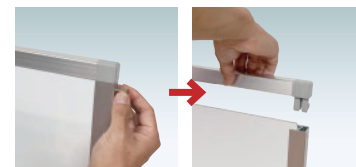

ポスター交換方法

左右のネジを外し、上部フレームを抜き、
面板とアクリルカバーの間にポスターを
挟み込みます。
工具を使わずに簡単に表示内容を交換
できます。