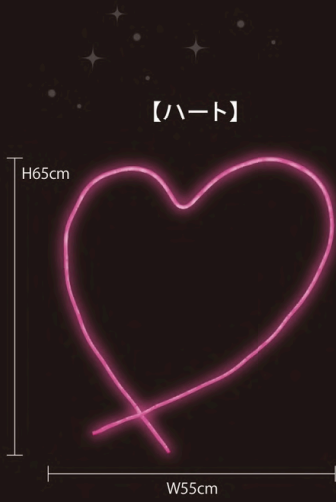

※2024年途中から仕様変更を行います。

【バイオリン】

ウォームホワイト
100V2NC2-2WW2

| | |
|------|---------|
| 重量 | 約700g |
| 球数 | 240球 |
| 消費電力 | 15W |
| 素材 | アルミフレーム |

※2024年途中から仕様変更を行います。

【ダイヤ】

ウォームホワイト
100V2NC5-2WW2

| | |
|------|---------|
| 重量 | 約550g |
| 球数 | 180球 |
| 消費電力 | 10W |
| 素材 | アルミフレーム |

※2024年途中から仕様変更を行います。

【ハート】

| | |
|----------------------|---------|
| ピンク 100V2NC6-2PI2 | |
| 重量 | 約620g |
| 球数 | 240球 |
| 消費電力 | 15W |
| 素材 | アルミフレーム |

※2024年途中から仕様変更を行います。

【スター】

| | |
|----------------------|---------|
| ホワイト 100V2NC4-2W2 | |
| 重量 | 約660g |
| 球数 | 240球 |
| 消費電力 | 15W |
| 素材 | アルミフレーム |