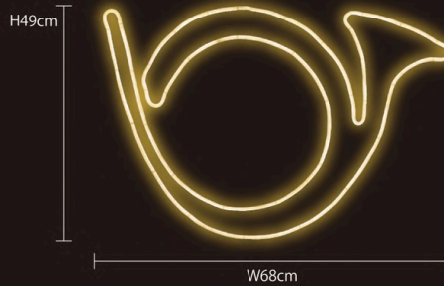

※2024年途中から仕様変更を行います。

【ハート】

| | |
|----------------------|---------|
| ピンク 100V2NC6-2PI2 | |
| 重量 | 約620g |
| 球数 | 240球 |
| 消費電力 | 15W |
| 素材 | アルミフレーム |

※2024年途中から仕様変更を行います。

【スター】

| | |
|----------------------|---------|
| ホワイト 100V2NC4-2W2 | |
| 重量 | 約660g |
| 球数 | 240球 |
| 消費電力 | 15W |
| 素材 | アルミフレーム |

※2024年途中から仕様変更を行います。

【ホルン】

| | |
|---------------------------|---------|
| ウォームホワイト 100V2NC3-2WW2 | |
| 重量 | 約990g |
| 球数 | 420球 |
| 消費電力 | 20W |
| 素材 | アルミフレーム |

※2024年途中から仕様変更を行います。

ブルー
100V2NC7-2B2

ピンク
100V2NC7-2PI2