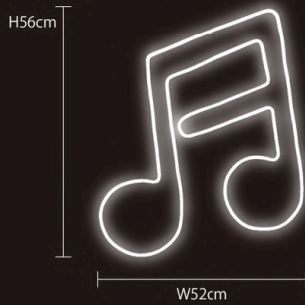

【2Dモチーフフライト】 ネオン カーニバル

2D MOTIF LIGHT "NEONCARNIVAL"

【16分音符】

ホワイト
100V2NC16-2W2

| | |
|------|---------|
| 重量 | 約980g |
| 球数 | 420球 |
| 消費電力 | 20W |
| 素材 | アルミフレーム |

※2024年途中からvz仕様変更を行います。

【ト音記号】

ホワイト
100V2NC1-2W2

| | |
|------|---------|
| 重量 | 約770g |
| 球数 | 420球 |
| 消費電力 | 20W |
| 素材 | アルミフレーム |

※2024年途中から仕様変更を行います。

【8分音符】

ホワイト
100V2NC8-2W2

| | |
|------|---------|
| 重量 | 約790g |
| 球数 | 300球 |
| 消費電力 | 15W |
| 素材 | アルミフレーム |

※2024年途中から仕様変更を行います。

【ハート】

| | |
|----------------------|---------|
| ピンク 100V2NC6-2PI2 | |
| 重量 | 約620g |
| 球数 | 240球 |
| 消費電力 | 15W |
| 素材 | アルミフレーム |

※2024年途中から仕様変更を行います。

【スター】

| | |
|----------------------|---------|
| ホワイト 100V2NC4-2W2 | |
| 重量 | 約660g |
| 球数 | 240球 |
| 消費電力 | 15W |
| 素材 | アルミフレーム |

※2024年途中から仕様変更を行います。

【ホルン】

| | |
|---------------------------|---------|
| ウォームホワイト 100V2NC3-2WW2 | |
| 重量 | 約990g |
| 球数 | 420球 |
| 消費電力 | 20W |
| 素材 | アルミフレーム |

※2024年途中から仕様変更を行います。

ブルー
100V2NC7-2B2

ピンク
100V2NC7-2PI2