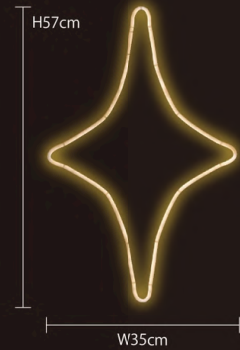

【2Dモチーフフライト】 ネオン カーニバル

2D MOTIF LIGHT "NEONCARNIVAL"

【16分音符】

ホワイト
100V2NC16-2W2

| | |
|------|---------|
| 重量 | 約980g |
| 球数 | 420球 |
| 消費電力 | 20W |
| 素材 | アルミフレーム |

※2024年途中からvz仕様変更を行います。

【ト音記号】

ホワイト
100V2NC1-2W2

※2024年途中から仕様変更を行います。

【バイオリン】

ウォームホワイト
100V2NC2-2WW2

| | |
|------|---------|
| 重量 | 約700g |
| 球数 | 240球 |
| 消費電力 | 15W |
| 素材 | アルミフレーム |

※2024年途中から仕様変更を行います。

【ダイヤ】

ウォームホワイト
100V2NC5-2WW2

| | |
|------|---------|
| 重量 | 約550g |
| 球数 | 180球 |
| 消費電力 | 10W |
| 素材 | アルミフレーム |

※2024年途中から仕様変更を行います。

【ハート】

| | |
|----------------------|---------|
| ピンク 100V2NC6-2PI2 | |
| 重量 | 約620g |
| 球数 | 240球 |
| 消費電力 | 15W |
| 素材 | アルミフレーム |

※2024年途中から仕様変更を行います。

【スター】

| | |
|----------------------|---------|
| ホワイト 100V2NC4-2W2 | |
| 重量 | 約660g |
| 球数 | 240球 |
| 消費電力 | 15W |
| 素材 | アルミフレーム |