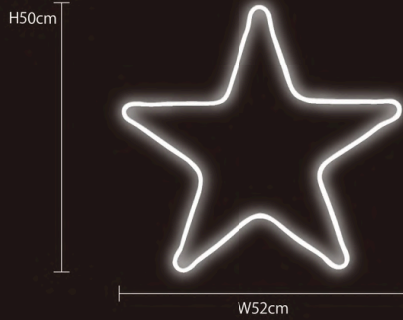

【2Dモチーフフライト】 ネオン カーニバル

2D MOTIF LIGHT "NEONCARNIVAL"

【16分音符】

ホワイト
100V2NC16-2W2

| | |
|------|---------|
| 重量 | 約980g |
| 球数 | 420球 |
| 消費電力 | 20W |
| 素材 | アルミフレーム |

※2024年途中からvz仕様変更を行います。

【ト音記号】

ホワイト
100V2NC1-2W2

※2024年途中から仕様変更を行います。

【ハート】

| | |
|----------------------|---------|
| ピンク 100V2NC6-2PI2 | |
| 重量 | 約620g |
| 球数 | 240球 |
| 消費電力 | 15W |
| 素材 | アルミフレーム |

※2024年途中から仕様変更を行います。

【スター】

| | |
|----------------------|---------|
| ホワイト 100V2NC4-2W2 | |
| 重量 | 約660g |
| 球数 | 240球 |
| 消費電力 | 15W |
| 素材 | アルミフレーム |