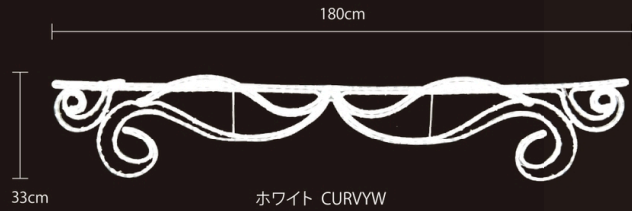

【2Dモチーフフライト】
カーヴィー

2D MOTIF LIGHT "CURVY"

重量	約3.6kg	消費電力	39W
球数	468球	連結数	2連結

※2024年途中から仕様変更を行います。

ホワイト CURVYW