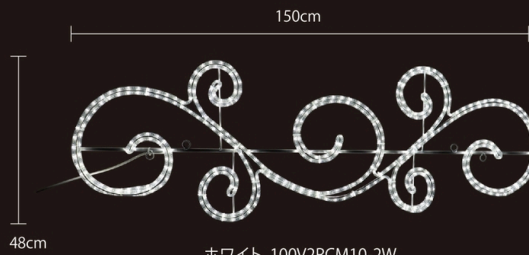

【2Dモチーフフライト】
ツイスト

2D MOTIF LIGHT "TWIST"

重量	約2.3kg	消費電力	28.5W
球数	342球	連結数	2連結

※2024年途中から仕様変更を行います。

【2Dモチーフフライト】
リアナ 010

2D MOTIF LIGHT "LIANA 010"

重量	約3.3kg	消費電力	33W
球数	414球	連結数	2連結

※2024年途中から仕様変更を行います。