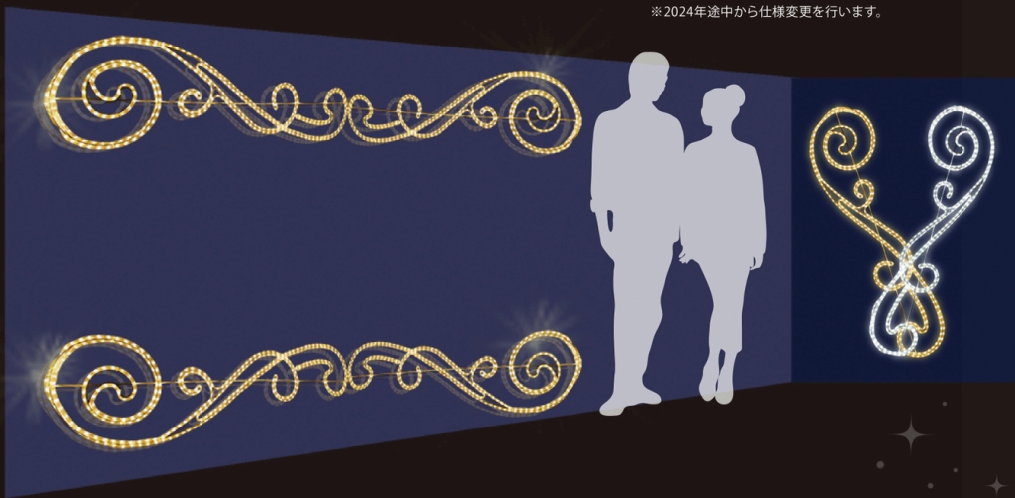

【2Dモチーフフライト】
ツイスト

2D MOTIF LIGHT "TWIST"

重量	約2.3kg	消費電力	28.5W
球数	342球	連結数	2連結

※2024年途中から仕様変更を行います。

【2Dモチーフフライト】
リアナ 010

2D MOTIF LIGHT "LIANA 010"

重量	約3.3kg	消費電力	33W
球数	414球	連結数	2連結

※2024年途中から仕様変更を行います。