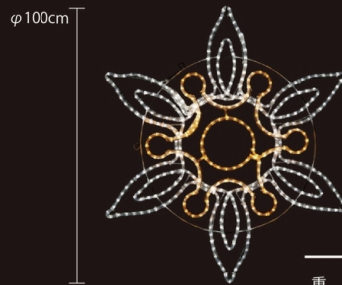

【SMALLネオンフラワーフレーク 001】

ホワイト  
100V2FNSF1-2WS

重量	約1.2kg	SDGs ⇒P.002
球数	600球	
消費電力	35W	
素材	アルミフレーム	

ウォームホワイト  
100V2FNSF1-2WWS

※2024年途中から仕様変更を行います。

【2Dモチーフフライト】

フラワー  
フレーク

2D MOTIF LIGHT "FLOWER FLAKE"

【BIGフラワーフレーク 010】

ホワイト×  
シャンパンゴールド  
100V2FSF10-2SGWB

重量	約5.2kg
球数	612球
消費電力	48W

※2024年途中から仕様変更を行います。

【BIGフラワーフレーク 011】

ホワイト×  
シャンパンゴールド  
100V2FSF11-2SGWB

重量	約3.7kg
球数	450球
消費電力	36W

※2024年途中から仕様変更を行います。

【SMALLフラワーフレーク 001】

ホワイト  
100V2FSF1-2WS

重量	約1.4kg
球数	180球
消費電力	13W

シャンパンゴールド  
100V2FSF1-2SGS

※2024年途中から仕様変更を行います。

【SMALLフラワーフレーク 002】

ホワイト  
100V2FSF2-2WS

重量	約1.8kg
球数	234球
消費電力	19W