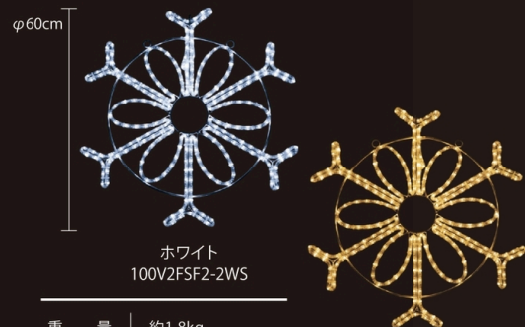

【SMALLネオンフラワーフレーク 001】

ホワイト  
100V2FNSF1-2WS

重量	約1.2kg	SDGs ⇒P.002
球数	600球	
消費電力	35W	
素材	アルミフレーム	

ウォームホワイト  
100V2FNSF1-2WWS

※2024年途中から仕様変更を行います。

【2Dモチーフフライト】

フラワー  
フレーク

2D MOTIF LIGHT "FLOWER FLAKE"

【BIGフラワーフレーク 010】

ホワイト×  
シャンパンゴールド  
100V2FSF10-2SGWB

重量	約5.2kg
球数	612球
消費電力	48W

※2024年途中から仕様変更を行います。

【BIGフラワーフレーク 011】

ホワイト×  
シャンパンゴールド  
100V2FSF11-2SGWB

重量	約3.7kg
球数	450球
消費電力	36W

※2024年途中から仕様変更を行います。

【SMALLフラワーフレーク 001】

ホワイト  
100V2FSF1-2WS

重量	約1.4kg
球数	180球
消費電力	13W

シャンパンゴールド  
100V2FSF1-2SGS

※2024年途中から仕様変更を行います。

【SMALLフラワーフレーク 002】

ホワイト  
100V2FSF2-2WS

重量	約1.8kg
球数	234球
消費電力	19W

シャンパンゴールド  
100V2FSF2-2SGS

※2024年途中から仕様変更を行います。