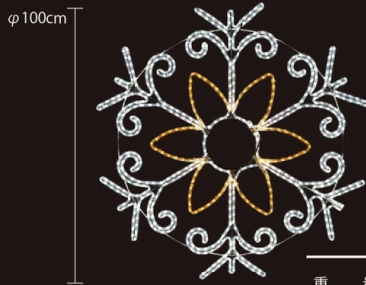

【SMALLネオンフラワーフレーク 001】

ホワイト  
100V2FNSF1-2WS

重量	約1.2kg	SDGs ⇒P.002
球数	600球	
消費電力	35W	
素材	アルミフレーム	

ウォームホワイト  
100V2FNSF1-2WWS

※2024年途中から仕様変更を行います。

【2Dモチーフフライト】

フラワー  
フレーク

2D MOTIF LIGHT "FLOWER FLAKE"

【BIGフラワーフレーク 010】

ホワイト×  
シャンパンゴールド  
100V2FSF10-2SGWB

重量	約5.2kg
球数	612球
消費電力	48W

※2024年途中から仕様変更を行います。

【BIGフラワーフレーク 011】

ホワイト×  
シャンパンゴールド  
100V2FSF11-2SGWB

重量	約3.7kg
球数	450球
消費電力	36W

※2024年途中から仕様変更を行います。