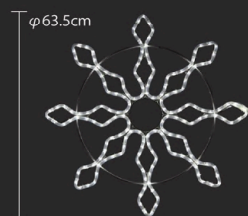

シャンパンゴールド
A2RCF2-2SGS-2

ホワイト
A2RSF9-2WS-2

[SMALL
スノーフレイク 9
RY2]

| | |
|------|--------|
| 重量 | 約1.4kg |
| 球数 | 180球 |
| 消費電力 | 13W |

シャンパンゴールド
A2RSF9-2SGS-2

[SMALL
スノーフレイク 4
RY2]

| | |
|------|--------|
| 重量 | 約1.5kg |
| 球数 | 162球 |
| 消費電力 | 15W |

ホワイト
A2RCF4-2WS-2

[SMALL
スノーフレイク 5
RY2]

| | |
|------|--------|
| 重量 | 約1.7kg |
| 球数 | 288球 |
| 消費電力 | 20W |

ホワイト
A2RCF5-2WS-2

2D MOTIF LIGHT

2Dモチーフライト
— ネオンスノーflake

【2Dモチーフライト】

ネオンスノーflake