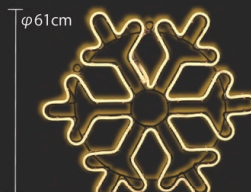

[SMALLネオンスノーflake 3 RY2]

ウォームホワイト
A2NSF3-2WWS-2

ホワイト
A2NSF3-2WS-2

| | |
|------|---------|
| 重量 | 約1.2kg |
| 球数 | 660球 |
| 消費電力 | 30W |
| 素材 | アルミフレーム |

[SMALLネオンスノーflake 1 RY2]

ウォームホワイト
A2NSF1-2WWS-2

ホワイト
A2NSF1-2WS-2