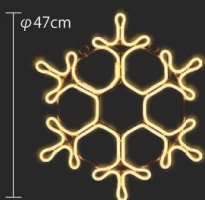

[SMALLネオンスノーflake 2 RY2]

ウォームホワイト
A2NSF2-2WWS-2