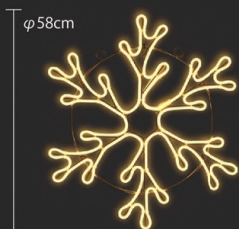

2D MOTIF LIGHT

2Dモチーフライト
— ネオンスノーflake

【2Dモチーフライト】

ネオンスノーflake

2D MOTIF LIGHT "NEON SNOW FLAKE"

SDGs →P.002	屋外仕様	防滴仕様	100V 電圧	パワーコード付	アルミフレーム

[SMALLネオンスノーflake 3 RY2]

ウォームホワイト
A2NSF3-2WWS-2