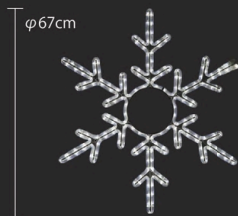

ホワイト
A2RCF2-2WS-2

[SMALL
スノーフレイク 2
RY2]

重量	約1.7kg
球数	216球
消費電力	18W