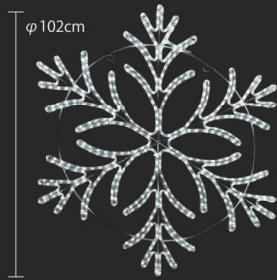

重量 約5kg
球数 648球
消費電力 50W

組み立て方法は
こちらから動画で
ご確認ください。

動画でCHECK!!

[2Dモチーフライト]
スノーフレイク

2D MOTIF LIGHT "SNOW FLAKE"

| | | | |
|------|------|------|---------|
| | | 100V | |
| 屋外仕様 | 防滴仕様 | 電圧 | パワーコード付 |

[BIG スノーフレイク 1 RY2]

φ104cm

ホワイト A2RCF1-2WB-2
シャンパンゴールド A2RCF1-2SGB-2

| | |
|------|--------|
| 重量 | 約3.4kg |
| 球数 | 432球 |
| 消費電力 | 30W |

[BIG スノーフレイク 3 RY2]

114cm

95cm

ホワイト A2RCF3-2WB-2
シャンパンゴールド A2RCF3-2SGB-2

| | |
|------|--------|
| 重量 | 約5.4kg |
| 球数 | 756球 |
| 消費電力 | 52W |

ホワイト
A2RCF19-2WB-2

シャンパンゴールド
A2RCF19-2SGB-2

[BIG
スノーフレイク 19
RY2]

| | |
|------|--------|
| 重量 | 約3.9kg |
| 球数 | 540球 |
| 消費電力 | 37W |

ホワイト
A2RCF2-2WS-2

[SMALL
スノーフレイク 2
RY2]

| | |
|------|--------|
| 重量 | 約1.7kg |
| 球数 | 216球 |
| 消費電力 | 18W |