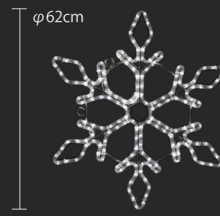

ホワイト
A2RSF9-2WS-2

[SMALL
スノーフレイク 9
RY2]

重量	約1.4kg
球数	180球
消費電力	13W