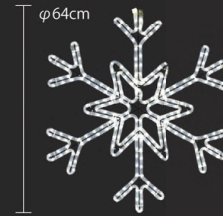

ホワイト
A2RCF5-2WS-2