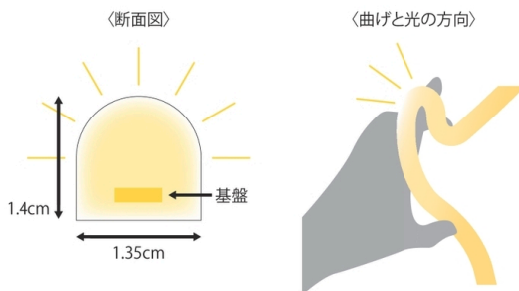

2芯丸型ネオンロープライト RY2

2PINS ROUND NEON ROPE LIGHT

ホワイト
A2R6C2W144NRC2

シャンパンゴールド
A2R6C2SG144NRC2

ブルー
A2R6C2B144NRC2

ピンク
A2R6C2P1144NRC2

2芯丸型ネオンロープライト RY2

サイズ	全長約2,000cm (φ1.4cm)
重量	約4kg
球数	2,952球
消費電力	130W
備考	50cm毎にカットマーク有
付属品	融着テープ×1、パワーコード×3、針×10個、エンドキャップ×3

※生産には万全の体制を整えておりますが、生産状況によりメートル数は前後する事がございます。あらかじめご了承ください。

接続部品 CONNECTING PARTS

2芯丸型ネオンロープライト用 パワーコード Ver.II Plus

品番	A2PC2WNR
重量	約280g
サイズ	220cm
連結数	20m

丸型ネオン・ 3芯ロープライト共通 チャンネル

品番	ROPECHANNELU
単位	1m

丸型ネオンロープライトRY2 エンドキャップ