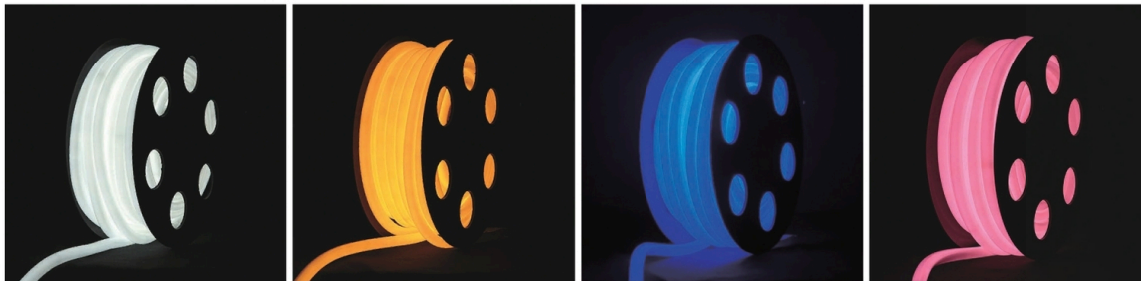

2芯丸型ネオンロープライト RY2

2PINS ROUND NEON ROPE LIGHT

ホワイト
A2R6C2W144NRC2

シャンパンゴールド
A2R6C2SG144NRC2

ブルー
A2R6C2B144NRC2

ピンク
A2R6C2P1144NRC2

2芯丸型ネオンロープライト RY2

サイズ	全長約2,000cm (φ1.4cm)
重量	約4kg
球数	2,952球
消費電力	130W
備考	50cm毎にカットマーク有
付属品	融着テープ×1、パワーコード×3、針×10個、エンドキャップ×3

※生産には万全の体制を整えておりますが、生産状況によりメートル数は前後する事がございます。あらかじめご了承ください。

接続部品 CONNECTING PARTS

2芯丸型ネオンロープライト用 パワーコード Ver.II Plus

品番	A2PC2WNR
重量	約280g
サイズ	220cm
連結数	20m

丸型ネオン・ 3芯ロープライト共通 チャンネル

品番	ROPECHANNELU
単位	1m

丸型ネオンロープライトRY2 エンドキャップ

品番	14NEONCAP
単位	1袋10個入

平型・丸型ネオンロープライト 共通針

品番	NEONROPEPIN
単位	1袋10個入

ROPE LIGHT

ロープライト — 2芯丸型ネオンロープライトRY2