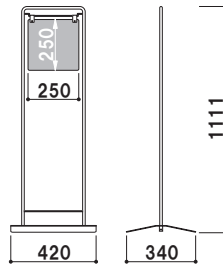

# VH・BH

お店の雰囲気を作り出す。

製品の性質上、屋外でのご使用は色あせやサビが発生する場合がございますが、その風合いの変化や経年で増す味わいもあわせて長くご使用いただきたい製品です。

オプション

スタンドウエイト

011

重量 ■ 3.0kg (縦置き満水時)  
本体 ■ ポリエチレン

本体 ■ スチール黒塗装仕上  
面板 ■ アートパネル白 3mm  
面板サイズ ■ W250 × H250mm

**VH-250W** (面板: ホワイト)

両面 組立 屋外

重量 ■ 4.8kg 029

本体 ■ スチール黒塗装仕上  
面板 ■ アートパネル黒 3mm  
面板サイズ ■ W250 × H250mm

**VH-250B** (面板: ブラック)

両面 組立 屋外

重量 ■ 4.8kg 029

本体 ■ スチール黒塗装仕上  
面板 ■ アートパネル白 3mm  
面板サイズ ■ W250 × H250mm

**BH-250W** (面板: ホワイト)

両面 屋外

重量 ■ 3.5kg 029

本体 ■ スチール黒塗装仕上  
面板 ■ アートパネル黒 3mm  
面板サイズ ■ W250 × H250mm

**BH-250B** (面板: ブラック)

両面 屋外

重量 ■ 3.5kg 029