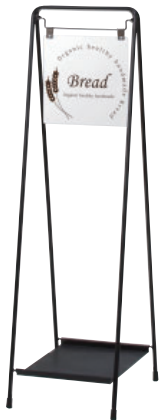

■ VH-250W

ディスプレイサイン

# VH・BH

お店の雰囲気を作り出す。

製品の性質上、屋外でのご使用は色あせやサビが発生する場合がございますが、その風合いの変化や経年で増す味わいもあわせて長くご使用いただきたい製品です。

オプション

スタンドウエイト

011

重量 ■ 3.0kg (縦置き満水時)  
本体 ■ ポリエチレン

本体 ■ スチール黒塗装仕上  
面板 ■ アートパネル白 3mm  
面板サイズ ■ W250 × H250mm

**VH-250W** (面板: ホワイト)

両面 組立 屋外

重量 ■ 4.8kg 029

本体 ■ スチール黒塗装仕上  
面板 ■ アートパネル黒 3mm  
面板サイズ ■ W250 × H250mm

**VH-250B** (面板: ブラック)

両面 組立 屋外

重量 ■ 4.8kg 029

本体 ■ スチール黒塗装仕上  
面板 ■ アートパネル白 3mm  
面板サイズ ■ W250 × H250mm

**BH-250W** (面板: ホワイト)

両面 屋外

重量 ■ 3.5kg 029

本体 ■ スチール黒塗装仕上  
面板 ■ アートパネル黒 3mm  
面板サイズ ■ W250 × H250mm

**BH-250B** (面板: ブラック)

両面 屋外

重量 ■ 3.5kg 029