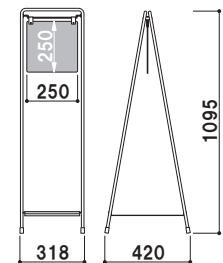

# VH・BH

お店の雰囲気を作り出す。

製品の性質上、屋外でのご使用は色あせやサビが発生する場合がございますが、その風合いの変化や経年で増す味わいもあわせて長くご使用いただきたい製品です。

オプション

スタンドウエイト

011

重量 ■ 3.0kg (縦置き満水時)  
本体 ■ ポリエチレン

本体 ■ スチール黒塗装仕上  
面板 ■ アートパネル白 3mm  
面板サイズ ■ W250 × H250mm

**VH-250W** (面板: ホワイト)

両面 組立 屋外

重量 ■ 4.8kg 029

本体 ■ スチール黒塗装仕上  
面板 ■ アートパネル黒 3mm  
面板サイズ ■ W250 × H250mm

**VH-250B** (面板: ブラック)

両面 組立 屋外

重量 ■ 4.8kg 029

本体 ■ スチール黒塗装仕上  
面板 ■ アートパネル白 3mm  
面板サイズ ■ W250 × H250mm

**BH-250W** (面板: ホワイト)

両面 屋外

重量 ■ 3.5kg 029

本体 ■ スチール黒塗装仕上  
面板 ■ アートパネル黒 3mm  
面板サイズ ■ W250 × H250mm

**BH-250B** (面板: ブラック)

両面 屋外

重量 ■ 3.5kg 029