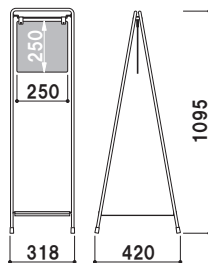

# VH・BH

お店の雰囲気を作り出す。

製品の性質上、屋外でのご使用は色あせやサビが発生する場合がございますが、その風合いの変化や経年で増す味わいもあわせて長くご使用いただきたい製品です。

オプション

スタンドウエイト

011

重量 ■ 3.0kg (縦置き満水時)  
本体 ■ ポリエチレン

本体 ■ スチール黒塗装仕上  
面板 ■ アートパネル白 3mm  
面板サイズ ■ W250 × H250mm

**VH-250W** (面板: ホワイト)

両面 組立 屋外

重量 ■ 4.8kg 029

本体 ■ スチール黒塗装仕上  
面板 ■ アートパネル黒 3mm  
面板サイズ ■ W250 × H250mm

**VH-250B** (面板: ブラック)

両面 組立 屋外

重量 ■ 4.8kg 029

本体 ■ スチール黒塗装仕上  
面板 ■ アートパネル白 3mm  
面板サイズ ■ W250 × H250mm

**BH-250W** (面板: ホワイト)

両面 屋外

重量 ■ 3.5kg 029

本体 ■ スチール黒塗装仕上  
面板 ■ アートパネル黒 3mm  
面板サイズ ■ W250 × H250mm

**BH-250B** (面板: ブラック)

両面 屋外

重量 ■ 3.5kg 029