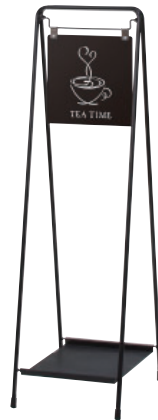

■ VH-250W

ディスプレイサイン

# VH・BH

お店の雰囲気を作り出す。

製品の性質上、屋外でのご使用は色あせやサビが発生する場合がございますが、その風合いの変化や経年で増す味わいもあわせて長くご使用いただきたい製品です。

オプション

スタンドウエイト

011

重量 ■ 3.0kg (縦置き満水時)  
本体 ■ ポリエチレン

本体 ■ スチール黒塗装仕上  
面板 ■ アートパネル白 3mm  
面板サイズ ■ W250 × H250mm

**VH-250W** (面板: ホワイト)

両面 組立 屋外

重量 ■ 4.8kg 029

本体 ■ スチール黒塗装仕上  
面板 ■ アートパネル黒 3mm  
面板サイズ ■ W250 × H250mm

**VH-250B** (面板: ブラック)

両面 組立 屋外

重量 ■ 4.8kg 029

本体 ■ スチール黒塗装仕上  
面板 ■ アートパネル白 3mm  
面板サイズ ■ W250 × H250mm

**BH-250W** (面板: ホワイト)

両面 屋外

重量 ■ 3.5kg 029

本体 ■ スチール黒塗装仕上  
面板 ■ アートパネル黒 3mm  
面板サイズ ■ W250 × H250mm

**BH-250B** (面板: ブラック)

両面 屋外

重量 ■ 3.5kg 029