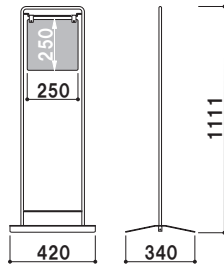

# VH・BH

お店の雰囲気を作り出す。

製品の性質上、屋外でのご使用は色あせやサビが発生する場合がございますが、その風合いの変化や経年で増す味わいもあわせて長くご使用いただきたい製品です。

オプション

スタンドウエイト

011

重量 ■ 3.0kg (縦置き満水時)  
本体 ■ ポリエチレン

本体 ■ スチール黒塗装仕上  
面板 ■ アートパネル白 3mm  
面板サイズ ■ W250 × H250mm

**VH-250W** (面板: ホワイト)

両面 組立 屋外

重量 ■ 4.8kg 029

本体 ■ スチール黒塗装仕上  
面板 ■ アートパネル黒 3mm  
面板サイズ ■ W250 × H250mm

**VH-250B** (面板: ブラック)

両面 組立 屋外

重量 ■ 4.8kg 029

本体 ■ スチール黒塗装仕上  
面板 ■ アートパネル白 3mm  
面板サイズ ■ W250 × H250mm

**BH-250W** (面板: ホワイト)

両面 屋外

重量 ■ 3.5kg 029

本体 ■ スチール黒塗装仕上  
面板 ■ アートパネル黒 3mm  
面板サイズ ■ W250 × H250mm

**BH-250B** (面板: ブラック)

両面 屋外

重量 ■ 3.5kg 029