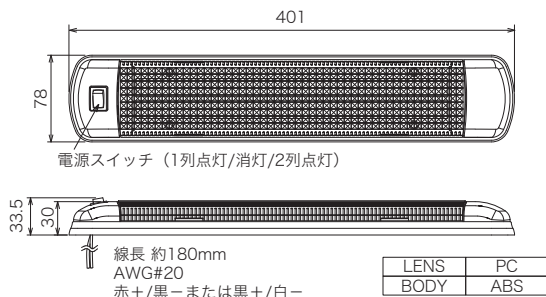

NY656S

シーリングタイプ

照射角が広く薄型のLEDシーリングライトです。車両内の天井照明に適しています。電源 DC12～24V 用スイッチ付きの NY656S と DC48V 用の NY656-48 の 2 種類あります。

寸法図・配線図 (単位: mm)

NY909

フラットタイプ

0.4W の白色 LED を 15 個使用した 19.5mm の薄型で 71×148mm のコンパクトな照明灯。車両内や室内、クローゼットなどの照明に適しています。

寸法図・配線図 (単位: mm)

NY758SD

フラットタイプ

0.4W の白色 LED を 24 個使用した厚さ 33.5mm の照明灯。全灯 (2 列点灯)、半灯 (1 列点灯)、消灯の 3 段階電源スイッチで明るさを切り替えられます。

寸法図・配線図 (単位: mm)

NY511S

読書灯

電球色のパワー LED を使用した室内照明灯。光源部分は 360° の方向にアジャストできます。パワー LED3W 使用で本体にスイッチ付き。

寸法図・配線図 (単位: mm)

機種表

分類	型式	定格電圧	照射角	光束	色温度	使用 LED	消費電力	質量	定価 (税別)
NY656	NY656S	DC12～24V	-	816 lm	5000K	0.4W×18	4.6W	0.15kg	5,300円
	NY656-48	DC48V	-	816 lm	5000K	0.4W×18	5.6W	0.15kg	7,800円
NY909	NY909-12	DC12V	-	350 lm	5000K	0.4W×15	5.3W	0.07kg	3,500円
	NY909-24	DC24V	-	350 lm	5000K	0.4W×14	4.1W	0.07kg	3,500円
NY758SD	NY758SD	DC12～24V	-	600 lm	5000K	0.4W×24	7.5W	0.32kg	9,000円
NY511S	NY511S-3W/B	DC12～24V	-	110 lm	3000K	3W×1	3.2W	0.15kg	4,700円