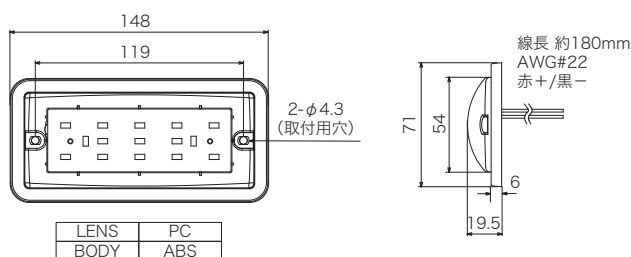

NY656S

シーリングタイプ

照射角が広く薄型のLEDシーリングライトです。車両内の天井照明に適しています。電源 DC12～24V 用スイッチ付きの NY656S と DC48V 用の NY656-48 の 2 種類あります。

寸法図・配線図 (単位: mm)

NY909

フラットタイプ

0.4W の白色 LED を 15 個使用した 19.5mm の薄型で 71×148mm のコンパクトな照明灯。車両内や室内、クローゼットなどの照明に適しています。

寸法図・配線図 (単位: mm)

NY758SD

フラットタイプ

0.4W の白色 LED を 24 個使用した厚さ 33.5mm の照明灯。全灯 (2 列点灯)、半灯 (1 列点灯)、消灯の 3 段階電源スイッチで明るさを切り替えられます。

寸法図・配線図 (単位: mm)

NY511S

読書灯

電球色のパワー LED を使用した室内照明灯。光源部分は 360° の方向にアジャストできます。パワー LED3W 使用で本体にスイッチ付き。

寸法図・配線図 (単位: mm)

機種表

分類	型式	定格電圧	照射角	光束	色温度	使用 LED	消費電力	質量	定価 (税別)
NY656	NY656S	DC12～24V	-	816 lm	5000K	0.4W×18	4.6W	0.15kg	5,300円
	NY656-48	DC48V	-	816 lm	5000K	0.4W×18	5.6W	0.15kg	7,800円
NY909	NY909-12	DC12V	-	350 lm	5000K	0.4W×15	5.3W	0.07kg	3,500円
	NY909-24	DC24V	-	350 lm	5000K	0.4W×14	4.1W	0.07kg	3,500円
NY758SD	NY758SD	DC12～24V	-	600 lm	5000K	0.4W×24	7.5W	0.32kg	9,000円
NY511S	NY511S-3W/B	DC12～24V	-	110 lm	3000K	3W×1	3.2W	0.15kg	4,700円