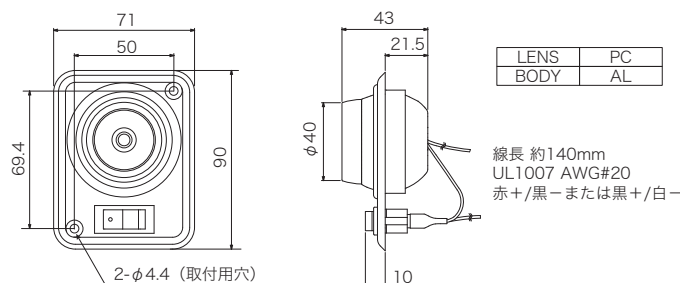

NY656S

シーリングタイプ

照射角が広く薄型のLEDシーリングライトです。車両内の天井照明に適しています。電源 DC12～24V 用スイッチ付きの NY656S と DC48V 用の NY656-48 の 2 種類あります。

寸法図・配線図 (単位: mm)

NY909

フラットタイプ

0.4W の白色 LED を 15 個使用した 19.5mm の薄型で 71×148mm のコンパクトな照明灯。車両内や室内、クローゼットなどの照明に適しています。

寸法図・配線図 (単位: mm)

NY758SD

フラットタイプ

0.4W の白色 LED を 24 個使用した厚さ 33.5mm の照明灯。全灯 (2 列点灯)、半灯 (1 列点灯)、消灯の 3 段階電源スイッチで明るさを切り替えられます。

寸法図・配線図 (単位: mm)

NY511S

読書灯

電球色のパワー LED を使用した室内照明灯。光源部分は 360° の方向にアジャストできます。パワー LED3W 使用で本体にスイッチ付き。

寸法図・配線図 (単位: mm)

機種表

分類	型式	定格電圧	照射角	光束	色温度	使用 LED	消費電力	質量	定価 (税別)
NY656	NY656S	DC12～24V	-	816 lm	5000K	0.4W×18	4.6W	0.15kg	5,300円
	NY656-48	DC48V	-	816 lm	5000K	0.4W×18	5.6W	0.15kg	7,800円
NY909	NY909-12	DC12V	-	350 lm	5000K	0.4W×15	5.3W	0.07kg	3,500円
	NY909-24	DC24V	-	350 lm	5000K	0.4W×14	4.1W	0.07kg	3,500円
NY758SD	NY758SD	DC12～24V	-	600 lm	5000K	0.4W×24	7.5W	0.32kg	9,000円
NY511S	NY511S-3W/B	DC12～24V	-	110 lm	3000K	3W×1	3.2W	0.15kg	4,700円