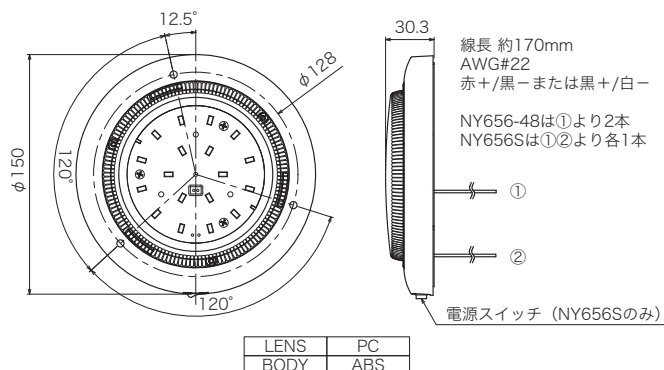

NY656S

シーリングタイプ

照射角が広く薄型のLEDシーリングライトです。車両内の天井照明に適しています。電源 DC12～24V 用スイッチ付きの NY656S と DC48V 用の NY656-48 の 2 種類あります。

寸法図・配線図 (単位: mm)

NY909

フラットタイプ

0.4W の白色 LED を 15 個使用した 19.5mm の薄型で 71×148mm のコンパクトな照明灯。車両内や室内、クローゼットなどの照明に適しています。

寸法図・配線図 (単位: mm)

NY758SD

フラットタイプ

0.4W の白色 LED を 24 個使用した厚さ 33.5mm の照明灯。全灯 (2 列点灯)、半灯 (1 列点灯)、消灯の 3 段階電源スイッチで明るさを切り替えられます。

寸法図・配線図 (単位: mm)

NY511S

読書灯

電球色のパワー LED を使用した室内照明灯。光源部分は 360° の方向にアジャストできます。パワー LED3W 使用で本体にスイッチ付き。

寸法図・配線図 (単位: mm)

機種表

分類	型式	定格電圧	照射角	光束	色温度	使用 LED	消費電力	質量	定価 (税別)
NY656	NY656S	DC12～24V	-	816 lm	5000K	0.4W×18	4.6W	0.15kg	5,300円
	NY656-48	DC48V	-	816 lm	5000K	0.4W×18	5.6W	0.15kg	7,800円
NY909	NY909-12	DC12V	-	350 lm	5000K	0.4W×15	5.3W	0.07kg	3,500円
	NY909-24	DC24V	-	350 lm	5000K	0.4W×14	4.1W	0.07kg	3,500円
NY758SD	NY758SD	DC12～24V	-	600 lm	5000K	0.4W×24	7.5W	0.32kg	9,000円
NY511S	NY511S-3W/B	DC12～24V	-	110 lm	3000K	3W×1	3.2W	0.15kg	4,700円