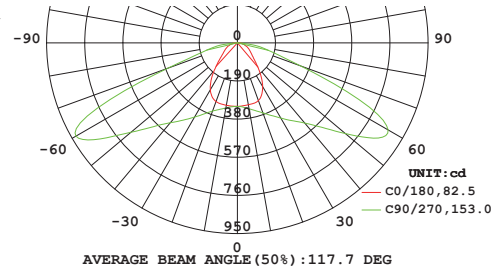

夜間は微点灯、人感知時にフル点灯をプログラム制御し、電池の消耗を抑える機能があります。

寸法図 (単位: mm)

[WA06W-04AHG]

[WA12W-07AHG]

配光曲線

配光曲線

機種表

分類	型式	電源	光束	色温度	LED数	点灯方式	出力	質量	定価 (税別)
ソーラー照明	WA06W-04AHG	Li-ion 12V4000mAh	600 ~ 700 lm	6000K	0.5W×40	夜間自動微点灯、人感時全点灯	6W	2.5kg	36,000円
	WA12W-07AHG	Li-ion 12V7000mAh	1200 ~ 1350 lm	6000K	1W×12	夜間自動微点灯、人感時全点灯	12W	3.5kg	58,000円