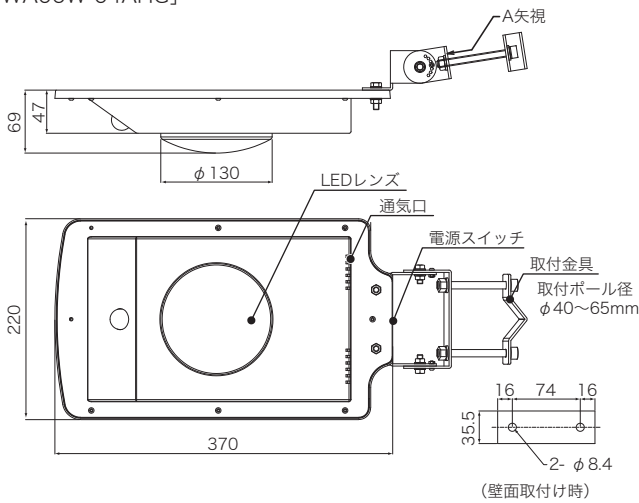

夜間は微点灯、人感知時にフル点灯をプログラム制御し、電池の消耗を抑える機能があります。

寸法図 (単位: mm)

[WA06W-04AHG]

[WA12W-07AHG]

配光曲線

配光曲線

機種表

分類	型式	電源	光束	色温度	LED数	点灯方式	出力	質量	定価 (税別)
ソーラー照明	WA06W-04AHG	Li-ion 12V4000mAh	600 ~ 700 lm	6000K	0.5W×40	夜間自動微点灯、人感時全点灯	6W	2.5kg	36,000円
	WA12W-07AHG	Li-ion 12V7000mAh	1200 ~ 1350 lm	6000K	1W×12	夜間自動微点灯、人感時全点灯	12W	3.5kg	58,000円