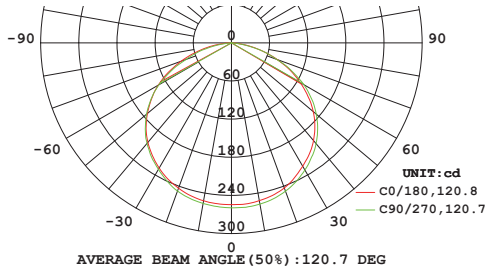

夜間は微点灯、人感知時にフル点灯をプログラム制御し、電池の消耗を抑える機能があります。

寸法図 (単位: mm)

[WA06W-04AHG]

[WA12W-07AHG]

配光曲線

配光曲線

機種表

分類	型式	電源	光束	色温度	LED数	点灯方式	出力	質量	定価 (税別)
ソーラー照明	WA06W-04AHG	Li-ion 12V4000mAh	600 ~ 700 lm	6000K	0.5W×40	夜間自動微点灯、人感時全点灯	6W	2.5kg	36,000円
	WA12W-07AHG	Li-ion 12V7000mAh	1200 ~ 1350 lm	6000K	1W×12	夜間自動微点灯、人感時全点灯	12W	3.5kg	58,000円