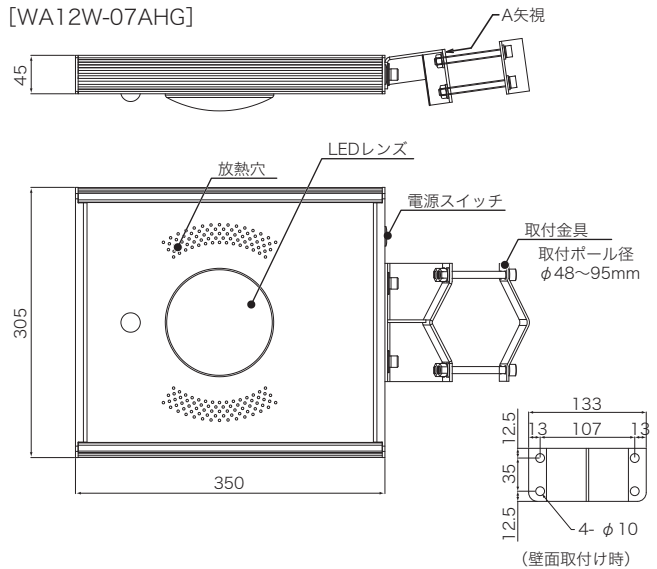

夜間は微点灯、人感知時にフル点灯をプログラム制御し、電池の消耗を抑える機能があります。

寸法図 (単位: mm)

[WA06W-04AHG]

[WA12W-07AHG]

配光曲線

配光曲線

機種表

分類	型式	電源	光束	色温度	LED数	点灯方式	出力	質量	定価 (税別)
ソーラー照明	WA06W-04AHG	Li-ion 12V4000mAh	600 ~ 700 lm	6000K	0.5W×40	夜間自動微点灯、人感時全点灯	6W	2.5kg	36,000円
	WA12W-07AHG	Li-ion 12V7000mAh	1200 ~ 1350 lm	6000K	1W×12	夜間自動微点灯、人感時全点灯	12W	3.5kg	58,000円