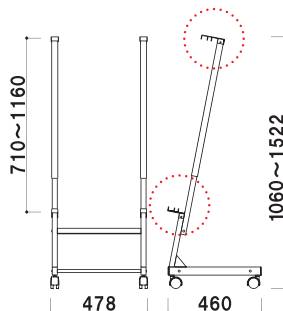

Vサイン

VS LEDライトパネルなどの重たいパネル掲示に。

VS-101S+A1ライトパネル

ご注文方法

最初にパネル受けのS、M、Lのサイズ指定を頂き製作いたします。

VS-101S

厚み 30 mmまで
掲示可能

VS-101M

厚み 50 mmまで
掲示可能

VS-101L

厚み 80 mmまで
掲示可能

VS-101LとLEP-B1の組み合わせ例

本体 ■ スチール白塗装
 パネルサイズ ■
 VS-101S 厚み 30mm まで
 VS-101M 厚み 50mm まで
 VS-101L 厚み 80mm まで
 各サイズ 幅 500 ~ 800mm まで対応
 キャスター仕様
 ※パネルは含まれておりません。

※下部パネル受けの高さ位置は固定されています。

VS-101SとマグライトパネルA1の組み合わせ例

VS-101 (S、M、Lサイズ) ※S、M、Lのサイズをご指定ください。
(ホワイト)

組立 片面 屋外

重量 ■ 4.9kg 037