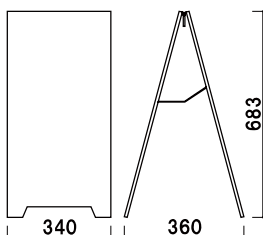

本体 | スチール 1.6mm厚 焼付黒塗装

POINT

SP-スチール用ウエイトに注水ウエイトや
プランターなどを置くことができます。

スタンドウエイト/ポリベース搭載イメージ

Check !

こちらのQRコードよりSP-スチールの詳細や
多数のオプション品をご覧頂くことができます。

SP-スチール黒 (ブラック) / SP-スチール白 (ホワイト)

¥14,500 (税抜価格)

両面 屋外

重量 | 5.1kg 017

共通スペック

本体 | スチール焼付塗装
面板サイズ | スチール 焼付黒塗装
上部取っ手付

オプション

スタンドウエイト

屋外

¥1,500 (税抜価格)

011

重量 | 5.0kg (横置き満水時)
3.0kg (縦置き満水時)

本体 | ポリエチレン

※水漏れの原因となりますので
注水口を上にご使用ください。

縦置きで使用される場合は
注水口を超えて水を注がないでください。

オプション

ポリベース

屋外