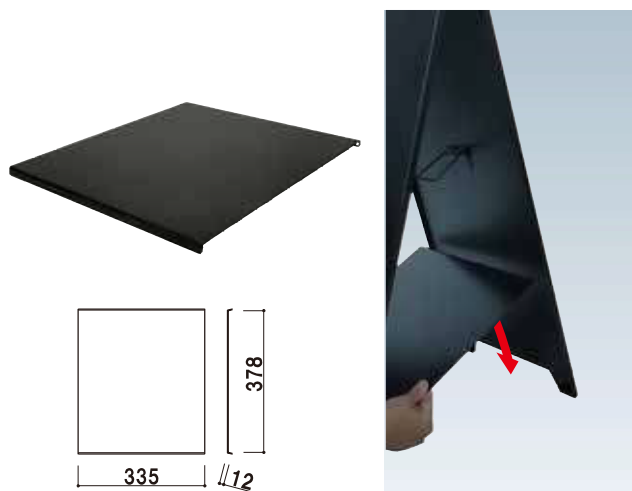

新製品
NEW

人気のSP-スチールに待望のオプションウエイト登場 SP-スチール オプションウエイト

■ SP-スチール黒
+SP-スチール用ウエイト
+スタンドウエイト

★SP-スチール本体を
開いて引っ掛けるだけ

オプション

SP-スチール用ウエイト

¥4,500 (税抜価格)

重量 | 1.7kg 005

本体 | スチール 1.6mm厚 焼付黒塗装

POINT

SP-スチール用ウエイトに注水ウエイトや
プランターなどを置くことができます。

スタンドウエイト/ポリベース搭載イメージ

Check !

こちらのQRコードよりSP-スチールの詳細や
多数のオプション品をご覧頂くことができます。

SP-スチール黒 (ブラック) / SP-スチール白 (ホワイト)

¥14,500 (税抜価格)

両面 屋外

重量 | 5.1kg 017

共通スペック

本体 | スチール焼付塗装
面板サイズ | スチール 焼付黒塗装
上部取っ手付

オプション

スタンドウエイト

屋外

¥1,500 (税抜価格)

011

重量 | 5.0kg (横置き満水時)
3.0kg (縦置き満水時)

本体 | ポリエチレン

※水漏れの原因となりますので
注水口を上にご使用ください。

縦置きで使用される場合は
注水口を超えて水を注がないでください。

オプション

ポリベース

屋外