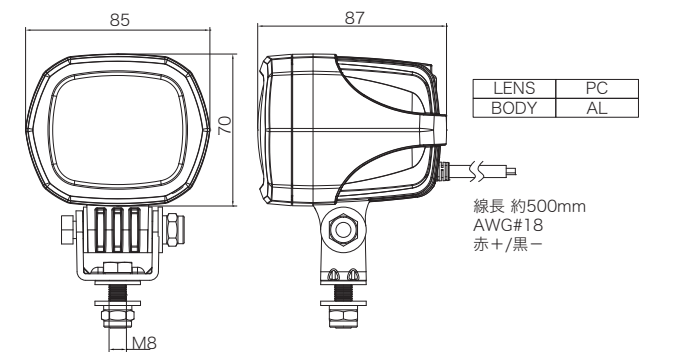

### 寸法図・配線図 (単位: mm)

赤・緑・青の3機種あります。図形のカスタムにも対応可能です。

パワーLED
屋外
ワイド電源
点灯
RoHS
ECE規格
IP67
7G耐振動
65-40温度C
2年保証

### 寸法図・配線図 (単位: mm)

より視認性を上げるためドット絵で描画された矢印が走行方向に向かって点灯していくタイプです。