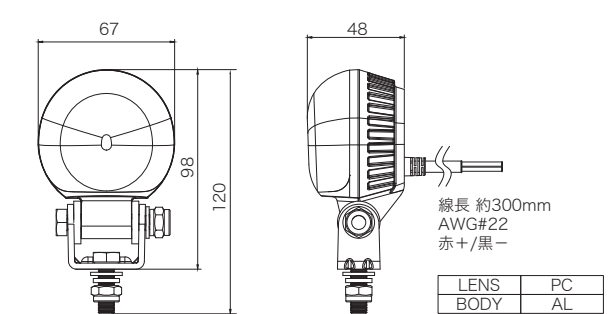

寸法図・配線図 (単位: mm)

機種表

分類	型式	定格電圧	投影図形	使用 LED	消費電力	質量	定価 (税別)
描画灯	NB04L-D48WFD□	DC12～48V	ライン (赤・青)	3W×2	3.5W	0.5kg	14,000円
描画灯	NB04U-D48WFD□	DC12～48V	U字 (赤・青)	3W×1	3.5W	0.5kg	15,000円

■型式の□には色記号を入れます。赤：R、青：B。
■ピーク電圧は 80V を目安にしており、それを超える電圧になると故障発生の原因になります。48V の車両に装着される場合は事前に電圧を測定されることをおすすめします。
■本製品は保安基準に適合していないため公道では使用できません。

パワーLED
屋外
ワイド電源
点灯
RoHS
ECE規格
IP67
7G耐振動
80-30温度C
2年保証