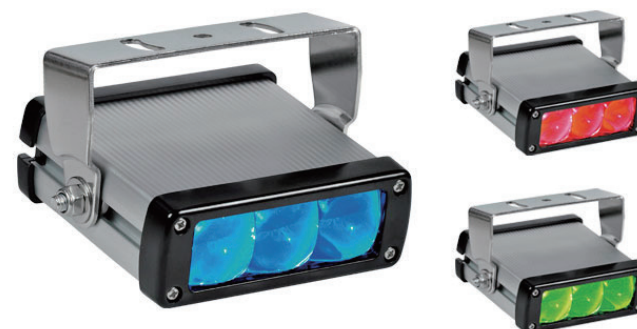

矢印タイプ

NY9004