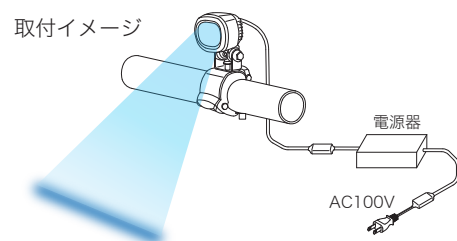

取付イメージ

パワーLED
屋外
ワイド電源
点灯
RoHS
ECE規格
IP67
7G耐振動
65-40温度C
2年保証