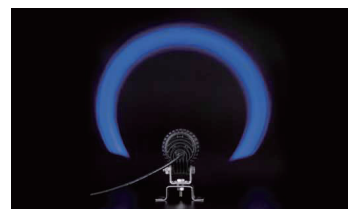

U字タイプ

NB04U

丸く U 字型に投影して、周囲の領域マークとして使用できます。