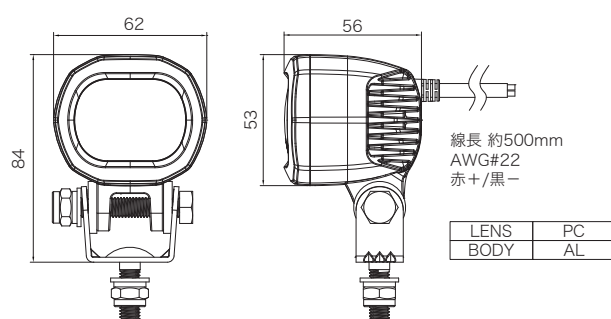

## ラインタイプ

NB04L

赤色

青色

床面に投影して、仕切り線や領域マークとして使用できます。

### 寸法図・配線図 (単位: mm)

取付イメージ

パワーLED
屋外
ワイド電源
点灯
RoHS
ECE規格
IP67
7G耐振動
65-40温度C
2年保証