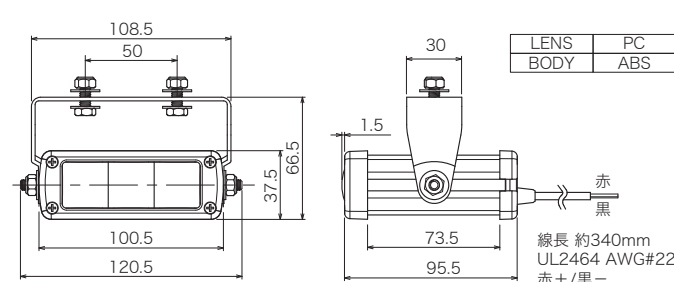

寸法図・配線図 (単位: mm)