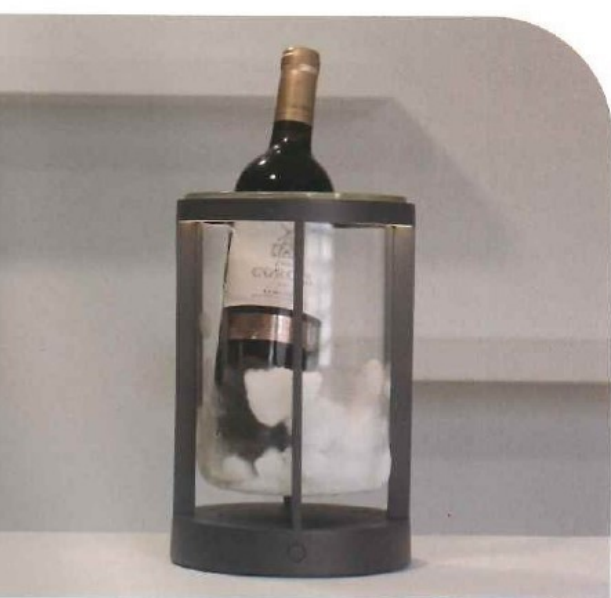

PILLAR

淡い光で卓上を彩るワインクーラー

YPL02DG

YPL02BL

YPL02GG

YPL02SD

贅沢な宵のひとつきを嗜む。

PILLARは、ただのランプではありません。

その独特なデザインのランプは、氷を入れることによりワインクーラーとしても使用できます。

薄暗い中PILLARの優しい光に包まれながら、冷えたワインを手にとれば
日常が瞬で特別な時間になります。

高級感と機能性を兼ね備えたPILLARで、宵の時間をよりラグジュアリーに。

YPL02DG ¥30,800 (税抜¥28,000)
Dark Grey

YPL02GG ¥30,800 (税抜¥28,000)
Green Grey

YPL02BL ¥30,800 (税抜¥28,000)
Blue

YPL02SD ¥30,800 (税抜¥28,000)
Sand

メモリー電池
指紋

耐湿・防水性能
IP65 (本体のみ)

タッチ式
スイッチ

調光
5%~100%

色温度
2700/3000K

約400mAh
充電可能

寸法	φ170mm×250mm
質量	1450g
定格入力電圧	DC5V
定格入力電流	1A
定格消費電力	3.3W
全光束	60lm
エネルギー消費効率	18.1lm/W
材質	アルミダイキャスト、ガラス
付属品	USB充電ドック(1.5m)
演色性	80Ra
定格寿命	25000h
充電時間	約6h
点灯時間	約11h(100%点灯時)
内蔵電池	リチウムイオン電池
バッテリー容量	4400mAh
使用環境温度	-20°C~40°C
保存環境温度	-10°C~30°C