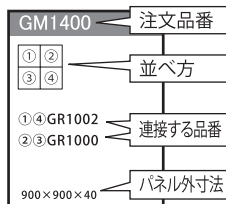

接続明細説明書

必ず、壁面へ取り付ける前に、

- 注文品番
- 並べ方
- 接続する品番

を下記の表でご確認下さい。

GM1820	GM1821	GM1822	GM1823
<p>①④ GR1222 ②③ GR1153</p> <p>600×600×17</p>	<p>①④ GR1223 ②③ GR1024</p> <p>900×900×17</p>	<p>①④ GR1224 ②③ GR1025</p> <p>1200×1200×17</p>	<p>①③⑤ GR1154 ②④ GR1222</p> <p>1500×300×17</p>
GM1824	GM1825	GM1826	GM1827
<p>①③⑤ GR1155 ②④ GR1223</p> <p>2250×450×17</p>	<p>①③⑤ GR1156 ②④ GR1224</p> <p>3000×1600×17</p>	<p>①④ GR1222 ②③ GR1153</p> <p>722×722×35</p>	<p>①④ GR1223 ②③ GR1024</p> <p>1022×1022×35</p>
GM1828	GM1829	GM1830	GM1831
<p>①④ GR1224 ②③ GR1025</p> <p>1322×1322×35</p>	<p>①③⑤ GR1154 ②④ GR1222</p> <p>1502×422×35</p>	<p>①③⑤ GR1155 ②④ GR1223</p> <p>2252×572×35</p>	<p>①③⑤ GR1156 ②④ GR1224</p> <p>3002×722×35</p>