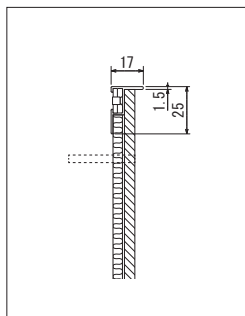

GR1025 60角

GR1154 30角

GR1157 30角

GR1158 45角

GR1159 60角

GR1222 30角

GR1024, GR1223

※接続写真は45度です。

パネル(63) 詳細→P.289

パネル(170) 詳細→P.291

注文品番	パネル明細	本体価格(税込価格)	パネル外寸法 w×h×d (mm)	外寸法 W×H×D (mm)	重量 (kg)
GM1826	30角4連	¥ 55,400(¥ 60,940)	722× 722×35	722× 722×100	6.3
GM1827	45角4連	¥ 84,300(¥ 92,730)	1022×1022×35	1022×1022×100	10.6
GM1828	60角4連	¥132,900(¥146,190)	1322×1322×35	1322×1322×100	16.4
GM1719	30角3連	¥ 47,700(¥ 52,470)	902× 422×35	902× 422×100	4.4
GM1720	45角3連	¥ 73,800(¥ 81,180)	1352× 572×35	1352× 572×100	8.0
GM1721	60角3連	¥121,100(¥133,210)	1802× 722×35	1802× 722×100	11.8
GM1722	30角3連	¥ 47,200(¥ 51,920)	902× 422×35	902× 422×100	4.4
GM1723	45角3連	¥ 68,800(¥ 75,680)	1352× 572×35	1352× 572×100	8.0
GM1724	60角3連	¥109,100(¥120,010)	1802× 722×35	1802× 722×100	11.8
GM1829	30角5連	¥ 63,400(¥ 69,740)	1502× 422×35	1502× 422×100	7.5
GM1830	45角5連	¥101,500(¥111,650)	2252× 572×35	2252× 572×100	12.9
GM1831	60角5連	¥160,300(¥176,330)	3002× 722×35	3002× 722×100	20.0