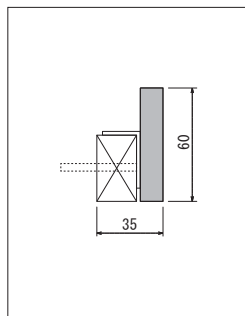

GR1025 60角

GR1154 30角

GR1157 30角

GR1158 45角

GR1159 60角

GR1222 30角

GR1024, GR1223

※接続写真は45度です。

パネル(63) 詳細→P.289

パネル(170) 詳細→P.291

注文品番	パネル明細	本体価格(税込価格)	パネル外寸法 w×h×d (mm)	外寸法 W×H×D (mm)	重量 (kg)
GM1826	30角4連	¥ 55,400(¥ 60,940)	722× 722×35	722× 722×100	6.3
GM1827	45角4連	¥ 84,300(¥ 92,730)	1022×1022×35	1022×1022×100	10.6
GM1828	60角4連	¥132,900(¥146,190)	1322×1322×35	1322×1322×100	16.4
GM1719	30角3連	¥ 47,700(¥ 52,470)	902× 422×35	902× 422×100	4.4
GM1720	45角3連	¥ 73,800(¥ 81,180)	1352× 572×35	1352× 572×100	8.0
GM1721	60角3連	¥121,100(¥133,210)	1802× 722×35	1802× 722×100	11.8
GM1722	30角3連	¥ 47,200(¥ 51,920)	902× 422×35	902× 422×100	4.4
GM1723	45角3連	¥ 68,800(¥ 75,680)	1352× 572×35	1352× 572×100	8.0
GM1724	60角3連	¥109,100(¥120,010)	1802× 722×35	1802× 722×100	11.8
GM1829	30角5連	¥ 63,400(¥ 69,740)	1502× 422×35	1502× 422×100	7.5
GM1830	45角5連	¥101,500(¥111,650)	2252× 572×35	2252× 572×100	12.9
GM1831	60角5連	¥160,300(¥176,330)	3002× 722×35	3002× 722×100	20.0