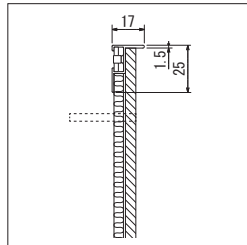

グリーンパネル接続明細  
→P.294、295

特注サイズできます  
→P.304

オーダー規格  
受注生産品

グリーンパネル

※接続写真は30角です。

GR1153, GR1222

パネル(63) 詳細→P.289

GR1155 45角

GR1156 60角

GR1223 45角

GR1224 60角

注文品番	パネル明細	本体価格(税込価格)	パネル外寸法 w×h×d (mm)	外寸法 W×H×D (mm)	重量 (kg)
GM1820	30角4連	¥ 44,400(¥ 48,840)	600× 600×17	750× 750×150	3.4
GM1821	45角4連	¥ 69,000(¥ 75,900)	900× 900×17	1050×1050×150	6.4
GM1822	60角4連	¥113,200(¥124,520)	1200×1200×17	1350×1350×150	10.8
GM1691	30角3連	¥ 40,000(¥ 44,000)	900× 300×17	940× 340× 90	2.4
GM1692	45角3連	¥ 63,000(¥ 69,300)	1350× 450×17	1390× 490×100	4.8
GM1693	60角3連	¥107,000(¥117,700)	1800× 600×17	1840× 640×100	7.8
GM1694	30角3連	¥ 39,500(¥ 43,450)	900× 300×17	940× 340×130	2.4
GM1695	45角3連	¥ 58,000(¥ 63,800)	1350× 450×17	1390× 490×150	4.8
GM1696	60角3連	¥ 95,000(¥104,500)	1800× 600×17	1840× 640×150	7.8
GM1823	30角5連	¥ 51,400(¥ 56,540)	1500× 300×17	1650× 450×150	4.2
GM1824	45角5連	¥ 84,000(¥ 92,400)	2250× 450×17	2400× 600×150	8.0
GM1825	60角5連	¥137,200(¥150,920)	3000× 600×17	3150× 750×150	13.4