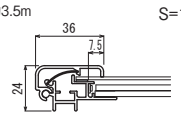

SのスタンドにはC(シルバー)のウエイト、KのスタンドにはK(ブラック)のウエイトが基本となります。カラーをご指示ください。
※屋外、風のある所で使用する場合は、最大積載数又は、ポリウレタンで十分重しをかけてください。

セット方法

規格サイズのみとなります

仕様

フレーム: アルミ押出材 (ステン)アルマイト仕上
(ブラック)ツヤ無しアルマイト仕上
面 板: 1.5mm透明アクリル防水テープ付き/
3mm導光板/3mmアルミ複合板
脚 部: スチール塗装仕上
キャスター付き
光源: LED
電源: (ACアダプター): AC100V(50Hz/60Hz共用)
照 度: 約3000lx
付属部品: ACアダプター コード約3.5m
アダプター取付具
組立式