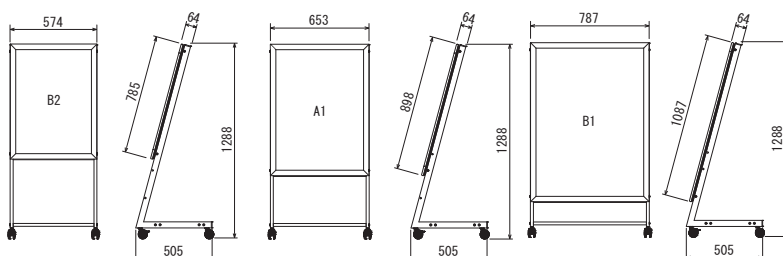

S=1/50

K A1 / フラットウエイト 7KK