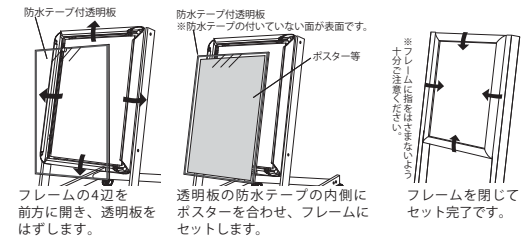

NEW

LED電飾スタンド FE478

メンテナンスについて

→ P.390

規格

- 屋外対応のLED内照式ポスタースタンド。省エネ長寿命ならLEDのFE478。
- オープンフレーム式でポスター交換ラクラク。
- 店舗入口でのキャッチと入店促進におすすめ。

注文品番			本体価格 (税込価格)	用紙寸法 w×h(mm)	外寸法 W×H×D(mm)	有効画面寸法 (mm)	重量 (kg)	消費電力
品番	カラー	サイズ						
FE478	S K	B2	¥139,400 (¥153,340)	B2(515× 728)	574×1288×505	500× 713	11.5	16W
		A1	¥162,800 (¥179,080)	A1(594× 841)	653×1288×505	579× 826	13.0	26W
		B1	¥181,600 (¥199,760)	B1(728×1030)	787×1288×505	713×1015	15.5	32W

オプション 詳細→ P.405

M-909
(満水時1ヶ11kg)
¥2,300(税込¥2,530)
●ポリウレタン参考積載個数
B2:A1:2ヶ B1:3ヶ

C(シルバー)
フラットウエイト7KC(6.8kg)
¥11,400(税込¥12,540)
●フラットウエイト参考積載個数
B2:2ヶ A1:3ヶ B1:4ヶ

K(ブラック)
フラットウエイト7KK(6.8kg)
¥11,400(税込¥12,540)

SのスタンドにはC(シルバー)のウエイト、KのスタンドにはK(ブラック)のウエイトが基本となります。カラーをご指示ください。
※屋外、風のある所で使用する場合は、最大積載数又は、ポリウレタンで十分重しをかけてください。

セット方法

規格サイズのみとなります

仕様

フレーム: アルミ押出材 (ステン)アルマイト仕上
(ブラック)ツヤ無しアルマイト仕上
面 板: 1.5mm透明アクリル防水テープ付き/
3mm導光板/3mmアルミ複合板
脚 部: スチール塗装仕上
キャスター付き
光源: LED
電源: (ACアダプター): AC100V(50Hz/60Hz共用)
照 度: 約3000lx
付属部品: ACアダプター コード約3.5m
アダプター取付具
組立式