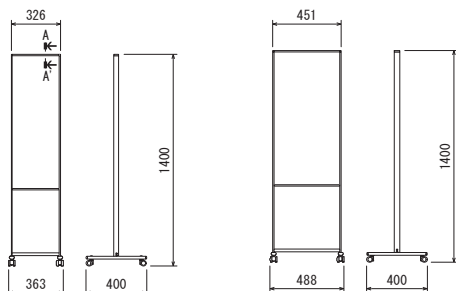

NEW

掲示板スタンド 2618

屋内

両面

▼設置方法

スタンド

規格

- 表面はマグネット専用の木目掲示板、裏面はマーカーボードのリバーシブル案内板。
- 細くてスッキリ、シャープなデザイン、木目の掲示面がオシャレ。
- オフィスや施設、公共空間から店舗まで、ちょっとした案内やインフォメーションにおすすめ。

注文品番		本体価格 (税込価格)	外寸法 W×H×D(mm)	有効画面寸法 (mm)	重量 (kg)
品番	カラー				
2618	W	¥24,200 (¥26,620)	363×1400×400	310×880	4.7
	K	¥28,600 (¥31,460)	488×1400×400	435×880	6.2

スリムなフレーム柱

黒のフレーム柱が木目を引き立てる

ストッパー付き(片側)安定、移動スムーズキャスター

木目アイボリー(ナチュラル)のマグネット専用掲示板とホワイト(ブラック)マーカーボードのリバーシブルタイプはシーンに合わせて2WAYに使えます。

※2618 Wの裏面は2617をご参照ください。⇒P.184

S=1/50

2618Wの裏面

ホワイトマーカーボード仕様

2618Kの裏面

ブラックマーカーボード仕様

オプション 詳細⇒P.401