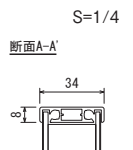

注文品番		本体価格 (税込価格)	外寸法 W×H×D(mm)	有効画面寸法 (mm)	重量 (kg)
品番	カラー				
2618	W	¥24,200 (¥26,620)	363×1400×400	310×880	4.7
	K	¥28,600 (¥31,460)	488×1400×400	435×880	6.2

スリムなフレーム柱

黒のフレーム柱が木目を引き立てる

ストッパー付き(片側)安定、移動スムーズキャスター

木目アイボリー(ナチュラル)のマグネット専用掲示板とホワイト(ブラック)マーカーボードのリバーシブルタイプはシーンに合わせて2WAYに使えます。

※2618 Wの裏面は2617をご参照ください。⇒P.184

S=1/50

2618Wの裏面

ホワイトマーカーボード仕様

2618Kの裏面

ブラックマーカーボード仕様

オプション 詳細⇒P.401

仕様

フレーム: アルミ押出材(ホワイト)ツヤ有りアルマイト仕上
(ブラック)ツヤ無しアルマイト仕上

コーナー: 樹脂
面 板: (ホワイト)木目アイボリー鋼板 / ホワイトマーカー鋼板
(ブラック)木目ナチュラル鋼板 / ブラックマーカー鋼板
キャスター付き
組立式

ご注意

- 「取り扱い上のご注意」をご参照ください。⇒P.386
- 転倒や移動による事故防止のため、風のある場所でのご使用は避けてください。
- ホワイトマーカーボード、ブラックマーカーボード部分はボードマーカーを使うことができます。
- マーカーをご使用の場合は、ぬれた布等でふき取ってください。
- キズ等によりインクや残像がかすかに残る場合があります。