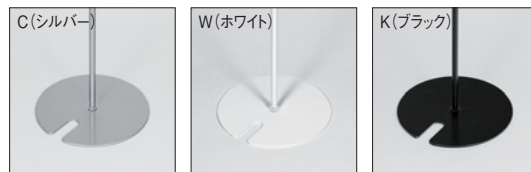

NEW

フロアスタンド
2835

屋内

▼設置方法 ▼セット方法

メンテナンスについて

→ P.390

規格

- 1台でタテ・ヨコ・角度を調節して使えるフロアスタンド。
- 入れ替え簡単な4辺開閉式のスリムフレーム。
- お手頃価格、飲食店・物販・サービス施設で使えます。

注文品番			本体価格 (税込価格)	用紙寸法 w×h(mm)	外寸法 W×H×D(mm)	有効画面寸法 (mm)	重量 (kg)
品番	カラー	サイズ					
2835	S	A4	¥18,700 (¥20,570)	A4(210×297)	314×1105×300	197×284	4.6
	W	A3					
	K	A3					

フレーム開閉式の案内スタンド。1台でタテ・ヨコ、直立・傾斜(角度自由)に調節して使えるすぐれもの。シンプルデザインでカラーも3色。様々なシーンで使えます。

オプション 詳細→P.209-407

丸ウエイト1ボールC(1.8kg) ¥5,700(税込¥6,270)
丸ウエイト1ボールW(1.8kg) ¥5,700(税込¥6,270)
丸ウエイト1ボールK(1.8kg) ¥5,700(税込¥6,270)

SのスタンドにはC(シルバー)のウエイト、WのスタンドにはW(ホワイト)のウエイト、KのスタンドにはK(ブラック)のウエイトが基本になります。カラーをご指示ください。