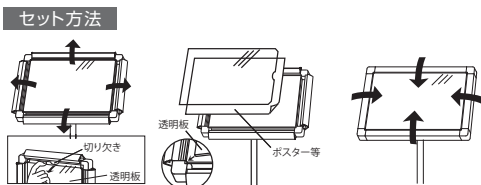

コーナー：樹脂/スチール

面 板：1.5mm透明アクリル/3mmアルミ複合板(シルバー)

ボ ール：スチール塗装仕上

ベ ース：スチール塗装仕上

組立式

S=1/50

K A3 / 丸ウエイト1ボールK

お手頃価格

スタンダードなスタンドが
A4 ¥18,700(税込¥20,570)

スリムでコーナーアール上質のフォルム。

合わせやすい3色のカラー。

調節機能

パネル部分は、タテ・ヨコ、直立・傾斜(角度自由)に調節して使えます。

つまみネジをはずせば、タテ又はヨコに切り替え可能。

傾斜(角度自由)・直立に調節して使えます。

フレームの4辺を前方に開き、透明板をはずします。

ポスターと透明板の角を、フレームコーナーの内側に引掛けてセットします。

フレームを閉じてセット完了です。

プリントのセット・交換が簡単

フレーム4辺開閉式

S A3

694 C-I 1200×900 / 342 W A1 / 2835 W A3 / 丸ウエイト1ポールW

K A4 / 丸ウエイト1ポールK

オプションの充実