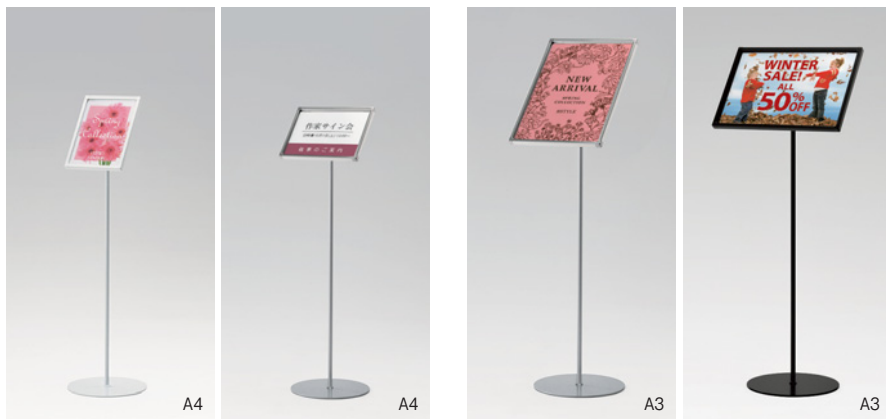

ご注意

- 「取り扱い上のご注意」をご参照ください。→ P.386
- フレームは331と同様です。→ P.24
- ゆるみ防止のため、ボールに固定するベース、パネルの固定に固着剥きネジを使用していますので、いったんネジを締めるとはずしくなります。
- 直射日光下では、熱により透明板が変形することがあります。設置場所にご注意ください。

規格サイズのみ
となります

仕様

フレーム：アルミ押出材 (ステン)アルマイト仕上
(ホワイト)ツヤ有りアルマイト仕上
(ブラック)ツヤ無しアルマイト仕上

コーナー：樹脂/スチール

面 板：1.5mm透明アクリル/3mmアルミ複合板(シルバー)

ボ ール：スチール塗装仕上

ベ ース：スチール塗装仕上

組立式

S=1/50

K A3 / 丸ウエイト1ボールK

お手頃価格

スタンダードなスタンドが
A4 ¥18,700(税込¥20,570)

スリムでコーナーアール上質のフォルム。

合わせやすい3色のカラー。

調節機能

パネル部分は、タテ・ヨコ、直立・傾斜(角度自由)に調節して使えます。

つまみネジをはずせば、タテ又はヨコに切り替え可能。

傾斜(角度自由)・直立に調節して使えます。

フレームの4辺を前方に開き、透明板をはずします。