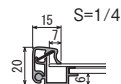

ご注意

- 「取り扱い上のご注意」をご参照ください。→ P.386
- フレームは331と同様です。→ P.24
- ゆるみ防止のため、ボールに固定するベース、パネルの固定に固着剥きネジを使用していますので、いったんネジを締めるとはずしくなります。
- 直射日光下では、熱により透明板が変形することがあります。設置場所にご注意ください。

規格サイズのみ
となります

仕様

フレーム：アルミ押出材 (ステン)アルマイト仕上
(ホワイト)ツヤ有りアルマイト仕上
(ブラック)ツヤ無しアルマイト仕上

コーナー：樹脂/スチール

面 板：1.5mm透明アクリル/3mmアルミ複合板(シルバー)

ボ ール：スチール塗装仕上

ベ ース：スチール塗装仕上

組立式

S=1/50

K A3 / 丸ウエイト1ボールK

お手頃価格