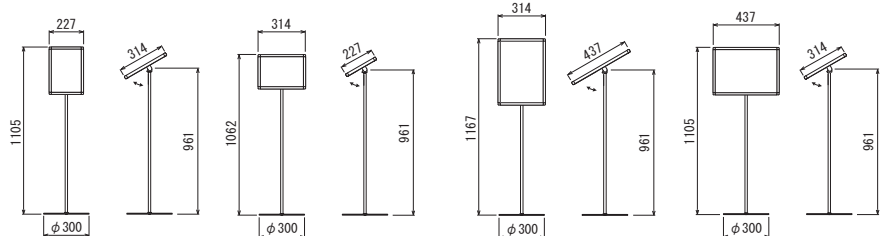

コーナー：樹脂/スチール

面 板：1.5mm透明アクリル/3mmアルミ複合板(シルバー)

ボ ール：スチール塗装仕上

ベ ース：スチール塗装仕上

組立式

S=1/50

K A3 / 丸ウエイト1ボールK

お手頃価格

スタンダードなスタンドが
A4 ¥18,700(税込¥20,570)

スリムでコーナーアール上質のフォルム。

合わせやすい3色のカラー。

調節機能

パネル部分は、タテ・ヨコ、直立・傾斜(角度自由)に調節して使えます。

つまみネジをはずせば、タテ又はヨコに切り替え可能。

傾斜(角度自由)・直立に調節して使えます。

フレームの4辺を前方に開き、透明板をはずします。