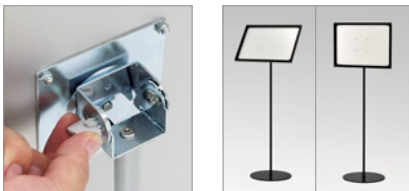

スタンダードなスタンドが
A4 ¥18,700(税込¥20,570)

スリムでコーナーアール上質のフォルム。

合わせやすい3色のカラー。

調節機能

パネル部分は、タテ・ヨコ、直立・傾斜(角度自由)に調節して使えます。

つまみネジをはずせば、タテ又はヨコに切り替え可能。

傾斜(角度自由)・直立に調節して使えます。

フレームの4辺を前方に開き、透明板をはずします。

ポスターと透明板の角を、フレームコーナーの内側に引掛けてセットします。

フレームを閉じてセット完了です。

プリントのセット・交換が簡単

フレーム4辺開閉式

S A3

694 C-I 1200×900 / 342 W A1 / 2835 W A3 / 丸ウエイト1ポールW

K A4 / 丸ウエイト1ポールK

オプションの充実