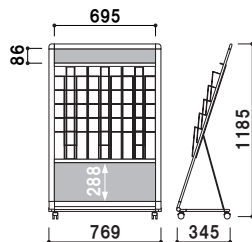

**PRL-051B** (ブラック)

**PRL-051W** (ホワイト)

A4 片面 屋内

重量 ■ 4.5kg 056

カタログ厚み ■ 厚み 20mm まで  
 面板 ■ アートパネル白 3mm  
 面板サイズ ■ 上部 : W237 × H100mm

(A4判1列10段)

**PRL-101B** (ブラック)

**PRL-101W** (ホワイト)

A4 片面 屋内

重量 ■ 5.1kg 065

カタログ厚み ■ 厚み 20mm まで  
 面板 ■ アートパネル白 3mm  
 面板サイズ ■ 上部 : W472 × H100mm  
 下部 : W472 × H300mm

(A4判2列5段)

**PRL-052B** (ブラック)

**PRL-052W** (ホワイト)

A4 片面 屋内

重量 ■ 6.4kg 095

カタログ厚み ■ 厚み 20mm まで  
 面板 ■ アートパネル白 3mm  
 面板サイズ ■ 上部 : W472 × H100mm

(A4判2列10段)

**PRL-102B** (ブラック)

**PRL-102W** (ホワイト)

A4 片面 屋内

重量 ■ 7.2kg 111

カタログ厚み ■ 厚み 20mm まで  
 面板 ■ アートパネル白 3mm  
 面板サイズ ■ 上部 : W707 × H100mm  
 下部 : W707 × H300mm

(A4判3列5段)

**PRL-053B** (ブラック)

**PRL-053W** (ホワイト)

A4 片面 屋内

重量 ■ 8.0kg 133

カタログ厚み ■ 厚み 20mm まで  
 面板 ■ アートパネル白 3mm  
 面板サイズ ■ 上部 : W707 × H100mm

(A4判3列10段)

**PRL-523B** (ブラック)