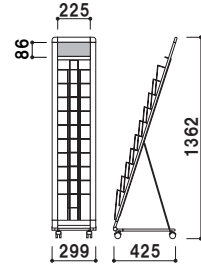

# PRL

シックで品格のある  
白黒シリーズ登場。

新製品  
NEW

| PRL-102W

共通スペック

本体 ■ アルミ押型材  
 コーナー ■ 亜鉛ダイキャスト  
 ラック ■ スチールクロームメッキ仕上

カタログ厚み ■ 厚み 20mm まで  
 面板 ■ アートパネル白 3mm  
 面板サイズ ■ 上部 : W237 × H100mm  
 下部 : W237 × H300mm

(A4判1列5段)

**PRL-051B** (ブラック)

**PRL-051W** (ホワイト)

A4 片面 屋内

重量 ■ 4.5kg 056

カタログ厚み ■ 厚み 20mm まで  
 面板 ■ アートパネル白 3mm  
 面板サイズ ■ 上部 : W237 × H100mm

(A4判1列10段)

**PRL-101B** (ブラック)

**PRL-101W** (ホワイト)

A4 片面 屋内

重量 ■ 5.1kg 065

カタログ厚み ■ 厚み 20mm まで  
 面板 ■ アートパネル白 3mm  
 面板サイズ ■ 上部 : W472 × H100mm  
 下部 : W472 × H300mm

(A4判2列5段)

**PRL-052B** (ブラック)

**PRL-052W** (ホワイト)

A4 片面 屋内

重量 ■ 6.4kg 095

カタログ厚み ■ 厚み 20mm まで  
 面板 ■ アートパネル白 3mm  
 面板サイズ ■ 上部 : W472 × H100mm

(A4判2列10段)

**PRL-102B** (ブラック)

**PRL-102W** (ホワイト)

A4 片面 屋内

重量 ■ 7.2kg 111

カタログ厚み ■ 厚み 20mm まで  
 面板 ■ アートパネル白 3mm  
 面板サイズ ■ 上部 : W707 × H100mm  
 下部 : W707 × H300mm