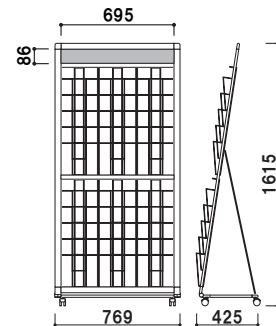

**PRL-051B** (ブラック)

**PRL-051W** (ホワイト)

A4 片面 屋内

重量 ■ 4.5kg 056

カタログ厚み ■ 厚み 20mm まで  
 面板 ■ アートパネル白 3mm  
 面板サイズ ■ 上部 : W237 × H100mm

(A4判1列10段)

**PRL-101B** (ブラック)

**PRL-101W** (ホワイト)

A4 片面 屋内

重量 ■ 5.1kg 065

カタログ厚み ■ 厚み 20mm まで  
 面板 ■ アートパネル白 3mm  
 面板サイズ ■ 上部 : W472 × H100mm  
 下部 : W472 × H300mm

(A4判2列5段)

**PRL-052B** (ブラック)

**PRL-052W** (ホワイト)

A4 片面 屋内

重量 ■ 6.4kg 095

カタログ厚み ■ 厚み 20mm まで  
 面板 ■ アートパネル白 3mm  
 面板サイズ ■ 上部 : W472 × H100mm

(A4判2列10段)

**PRL-102B** (ブラック)

**PRL-102W** (ホワイト)

A4 片面 屋内

重量 ■ 7.2kg 111

カタログ厚み ■ 厚み 20mm まで  
 面板 ■ アートパネル白 3mm  
 面板サイズ ■ 上部 : W707 × H100mm  
 下部 : W707 × H300mm

(A4判3列5段)

**PRL-053B** (ブラック)

**PRL-053W** (ホワイト)

A4 片面 屋内

重量 ■ 8.0kg 133

カタログ厚み ■ 厚み 20mm まで  
 面板 ■ アートパネル白 3mm  
 面板サイズ ■ 上部 : W707 × H100mm

(A4判3列10段)

**PRL-523B** (ブラック)