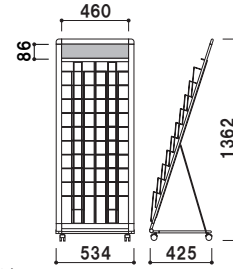

**PRL-051B** (ブラック)

**PRL-051W** (ホワイト)

A4 片面 屋内

重量 ■ 4.5kg 056

カタログ厚み ■ 厚み 20mm まで  
 面板 ■ アートパネル白 3mm  
 面板サイズ ■ 上部 : W237 × H100mm

(A4判1列10段)

**PRL-101B** (ブラック)

**PRL-101W** (ホワイト)

A4 片面 屋内

重量 ■ 5.1kg 065

カタログ厚み ■ 厚み 20mm まで  
 面板 ■ アートパネル白 3mm  
 面板サイズ ■ 上部 : W472 × H100mm  
 下部 : W472 × H300mm

(A4判2列5段)

**PRL-052B** (ブラック)

**PRL-052W** (ホワイト)

A4 片面 屋内

重量 ■ 6.4kg 095

カタログ厚み ■ 厚み 20mm まで  
 面板 ■ アートパネル白 3mm  
 面板サイズ ■ 上部 : W472 × H100mm

(A4判2列10段)

**PRL-102B** (ブラック)

**PRL-102W** (ホワイト)

A4 片面 屋内

重量 ■ 7.2kg 111

カタログ厚み ■ 厚み 20mm まで  
 面板 ■ アートパネル白 3mm  
 面板サイズ ■ 上部 : W707 × H100mm  
 下部 : W707 × H300mm

(A4判3列5段)

**PRL-053B** (ブラック)

**PRL-053W** (ホワイト)

A4 片面 屋内

重量 ■ 8.0kg 133

カタログ厚み ■ 厚み 20mm まで  
 面板 ■ アートパネル白 3mm  
 面板サイズ ■ 上部 : W707 × H100mm

(A4判3列10段)

**PRL-523B** (ブラック)