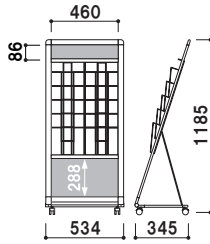

# PRL

シックで品格のある  
白黒シリーズ登場。

新製品  
NEW

| PRL-102W

共通スペック

本体 ■ アルミ押型材  
 コーナー ■ 亜鉛ダイキャスト  
 ラック ■ スチールクロームメッキ仕上

カタログ厚み ■ 厚み 20mm まで  
 面板 ■ アートパネル白 3mm  
 面板サイズ ■ 上部 : W237 × H100mm  
 下部 : W237 × H300mm

(A4判1列5段)

**PRL-051B** (ブラック)

**PRL-051W** (ホワイト)

A4 片面 屋内

重量 ■ 4.5kg 056

カタログ厚み ■ 厚み 20mm まで  
 面板 ■ アートパネル白 3mm  
 面板サイズ ■ 上部 : W237 × H100mm

(A4判1列10段)

**PRL-101B** (ブラック)

**PRL-101W** (ホワイト)

A4 片面 屋内

重量 ■ 5.1kg 065

カタログ厚み ■ 厚み 20mm まで  
 面板 ■ アートパネル白 3mm  
 面板サイズ ■ 上部 : W472 × H100mm  
 下部 : W472 × H300mm

(A4判2列5段)

**PRL-052B** (ブラック)

**PRL-052W** (ホワイト)

A4 片面 屋内

重量 ■ 6.4kg 095

カタログ厚み ■ 厚み 20mm まで  
 面板 ■ アートパネル白 3mm  
 面板サイズ ■ 上部 : W472 × H100mm

(A4判2列10段)

**PRL-102B** (ブラック)

**PRL-102W** (ホワイト)

A4 片面 屋内

重量 ■ 7.2kg 111

カタログ厚み ■ 厚み 20mm まで  
 面板 ■ アートパネル白 3mm  
 面板サイズ ■ 上部 : W707 × H100mm  
 下部 : W707 × H300mm