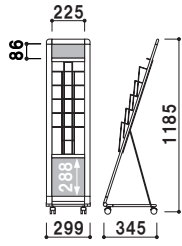

# PRL

シックで品格のある  
白黒シリーズ登場。

新製品  
NEW

| PRL-102W

共通スペック

本体 ■ アルミ押型材  
 コーナー ■ 亜鉛ダイキャスト  
 ラック ■ スチールクロームメッキ仕上

カタログ厚み ■ 厚み 20mm まで  
 面板 ■ アートパネル白 3mm  
 面板サイズ ■ 上部 : W237 × H100mm  
 下部 : W237 × H300mm

(A4判1列5段)

**PRL-051B** (ブラック)

**PRL-051W** (ホワイト)

A4 片面 屋内

重量 ■ 4.5kg 056

カタログ厚み ■ 厚み 20mm まで  
 面板 ■ アートパネル白 3mm  
 面板サイズ ■ 上部 : W237 × H100mm

(A4判1列10段)

**PRL-101B** (ブラック)

**PRL-101W** (ホワイト)

A4 片面 屋内

重量 ■ 5.1kg 065

カタログ厚み ■ 厚み 20mm まで  
 面板 ■ アートパネル白 3mm  
 面板サイズ ■ 上部 : W472 × H100mm  
 下部 : W472 × H300mm

(A4判2列5段)

**PRL-052B** (ブラック)

**PRL-052W** (ホワイト)

A4 片面 屋内

重量 ■ 6.4kg 095

カタログ厚み ■ 厚み 20mm まで  
 面板 ■ アートパネル白 3mm  
 面板サイズ ■ 上部 : W472 × H100mm

(A4判2列10段)

**PRL-102B** (ブラック)

**PRL-102W** (ホワイト)

A4 片面 屋内

重量 ■ 7.2kg 111

カタログ厚み ■ 厚み 20mm まで  
 面板 ■ アートパネル白 3mm  
 面板サイズ ■ 上部 : W707 × H100mm  
 下部 : W707 × H300mm