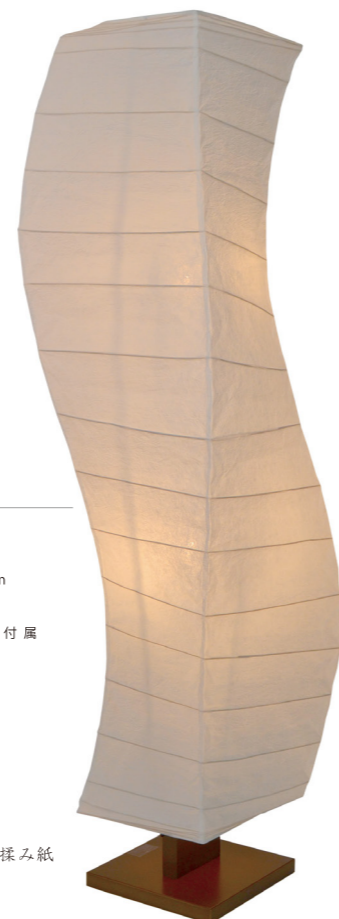

# kanabo

カナボ

品番	D-207
価格	¥38,000
サイズ	W490mm×D490mm×H1430mm
点灯方式	中間スイッチ
対応電球	E26:60Wまで(2個)/白熱電球40W付属
コードの長さ	約250cm
JANコード	揉み紙:4540364042569

D-207  
color: 揉み紙

SDPN-202  
color: 揉み紙

SDPN-201  
color: 揉み紙

SDPN-204  
color: 揉み紙

SDPN-209  
color: 揉み紙

吹き抜け用大型照明 イチ  
堂々とした佇まいが、  
空間を見事に演出します。

# arrow

アロー

品番	D-201
価格	¥35,000
サイズ	W270mm×D270mm×H1340mm
点灯方式	中間スイッチ
対応電球	E26:60Wまで(2個)/白熱電球40W付属
コードの長さ	約250cm
JANコード	揉み紙:4540364008886

# flow

フロー

品番	D-202
価格	¥35,000
サイズ	W370mm×D370mm×H1340mm
点灯方式	中間スイッチ
対応電球	E26:60Wまで(2個)/白熱電球40W付属
コードの長さ	約250cm
JANコード	揉み紙:4540364008893

D-202  
color: 揉み紙