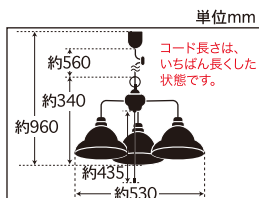

## アリエス (ベルリヤ・3灯用CP型BR)

**GLF-3352** (60Wホワイトシリカ球付) ¥51,420 (税抜)  
コード長さ約56.0cm・全長約96.0cm・幅約53.0cm・高さ約34.0cm・重量約2,731g

**GLF-3352X** (電球なし) ¥50,820 (税抜)  
コード長さ約56.0cm・全長約96.0cm・幅約53.0cm・高さ約34.0cm・重量約2,650g

## アリエス (ベルリヤ・CP型BR)

**GLF-3353** (60Wホワイトシリカ球付) ¥11,750 (税抜)  
コード長さ約64.0cm・全長約95.0cm・幅約23.0cm・高さ約25.0cm・重量約827g

**GLF-3353X** (電球なし) ¥11,550 (税抜)  
コード長さ約64.0cm・全長約95.0cm・幅約23.0cm・高さ約25.0cm・重量約800g

・ベルリヤ硝子セード・スチール(真鍮ブロンズ鍍金)・丸環(真鍮ブロンズ鍍金)・木製飾り・小口ホルダー(真鍮ブロンズ鍍金)  
・E-26モーガルソケット・黒コード・引掛シーリングキャップ付・黒CPフレンジ・丸木自在(茶)付

## アリエス (ベルリヤ・BK型BR)

**GLF-3354** (60Wホワイトシリカ球付) ¥14,780 (税抜)  
奥行約29.0cm・幅約23.0cm・高さ約28.0cm・重量約947g

**GLF-3354X** (電球なし) ¥14,580 (税抜)  
奥行約29.0cm・幅約23.0cm・高さ約28.0cm・重量約920g

・ベルリヤ硝子セード・スチール(真鍮ブロンズ鍍金)・小口ホルダー(真鍮ブロンズ鍍金)  
・E-26モーガルソケット・フリー型速結端子付