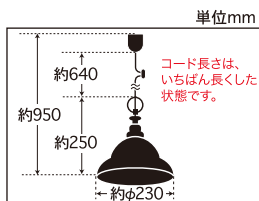

## アリエス (ベルリヤ・3灯用CP型BR)

**GLF-3352** (60Wホワイトシリカ球付) ¥51,420 (税抜)  
コード長さ約56.0cm・全長約96.0cm・幅約53.0cm・高さ約34.0cm・重量約2,731g

**GLF-3352X** (電球なし) ¥50,820 (税抜)  
コード長さ約56.0cm・全長約96.0cm・幅約53.0cm・高さ約34.0cm・重量約2,650g

## アリエス (ベルリヤ・CP型BR)

**GLF-3353** (60Wホワイトシリカ球付) ¥11,750 (税抜)  
コード長さ約64.0cm・全長約95.0cm・幅約23.0cm・高さ約25.0cm・重量約827g

**GLF-3353X** (電球なし) ¥11,550 (税抜)  
コード長さ約64.0cm・全長約95.0cm・幅約23.0cm・高さ約25.0cm・重量約800g

・ベルリヤ硝子セード・スチール(真鍮ブロンズ鍍金)・丸環(真鍮ブロンズ鍍金)・木製飾り・小口ホルダー(真鍮ブロンズ鍍金)  
・E-26モーガルソケット・黒コード・引掛シーリングキャップ付・黒CPフレンジ・丸木自在(茶)付

## アリエス (ベルリヤ・BK型BR)

**GLF-3354** (60Wホワイトシリカ球付) ¥14,780 (税抜)  
奥行約29.0cm・幅約23.0cm・高さ約28.0cm・重量約947g

**GLF-3354X** (電球なし) ¥14,580 (税抜)  
奥行約29.0cm・幅約23.0cm・高さ約28.0cm・重量約920g

・ベルリヤ硝子セード・スチール(真鍮ブロンズ鍍金)・小口ホルダー(真鍮ブロンズ鍍金)  
・E-26モーガルソケット・フリー型速結端子付