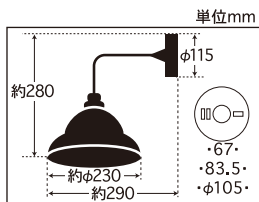

## アリエス (ベルリヤ・3灯用CP型BR)

**GLF-3352** (60Wホワイトシリカ球付) ¥51,420 (税抜)  
コード長さ約56.0cm・全長約96.0cm・幅約53.0cm・高さ約34.0cm・重量約2,731g

**GLF-3352X** (電球なし) ¥50,820 (税抜)  
コード長さ約56.0cm・全長約96.0cm・幅約53.0cm・高さ約34.0cm・重量約2,650g

## アリエス (ベルリヤ・CP型BR)

**GLF-3353** (60Wホワイトシリカ球付) ¥11,750 (税抜)  
コード長さ約64.0cm・全長約95.0cm・幅約23.0cm・高さ約25.0cm・重量約827g

**GLF-3353X** (電球なし) ¥11,550 (税抜)  
コード長さ約64.0cm・全長約95.0cm・幅約23.0cm・高さ約25.0cm・重量約800g

・ベルリヤ硝子セード・スチール(真鍮ブロンズ鍍金)・丸環(真鍮ブロンズ鍍金)・木製飾り・小口ホルダー(真鍮ブロンズ鍍金)  
・E-26モーガルソケット・黒コード・引掛シーリングキャップ付・黒CPフレンジ・丸木自在(茶)付

## アリエス (ベルリヤ・BK型BR)

**GLF-3354** (60Wホワイトシリカ球付) ¥14,780 (税抜)  
奥行約29.0cm・幅約23.0cm・高さ約28.0cm・重量約947g

**GLF-3354X** (電球なし) ¥14,580 (税抜)  
奥行約29.0cm・幅約23.0cm・高さ約28.0cm・重量約920g

・ベルリヤ硝子セード・スチール(真鍮ブロンズ鍍金)・小口ホルダー(真鍮ブロンズ鍍金)  
・E-26モーガルソケット・フリー型速結端子付

## アリエス (ベルリヤ・CL型BR)

**GLF-3355** (60Wホワイトシリカ球付) ¥13,900 (税抜)  
幅約23.0cm・高さ約21.0cm・重量約897g

**GLF-3355X** (電球なし) ¥13,700 (税抜)  
幅約23.0cm・高さ約21.0cm・重量約870g

・ベルリヤ硝子セード・スチール(真鍮ブロンズ鍍金)・小口ホルダー(真鍮ブロンズ鍍金)  
・E-26モーガルソケット・フリー型速結端子付