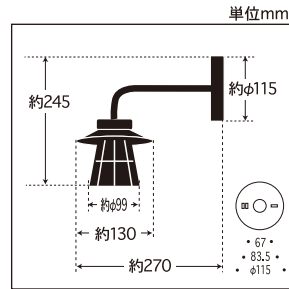

メ付けブラックガード

メ付けブラックガードアルミP1SBB・BK型BK

GLF-3537 (40W浪漫球付) ¥13,990(税抜)
奥行約27.0cm・幅約13.0cm・高さ約24.5cm・重量約527g

GLF-3537X (電球なし) ¥13,010(税抜)
奥行約27.0cm・幅約13.0cm・高さ約24.5cm・重量約505g

・アルミP1Sセード(両面黒塗装)・スチール(黒塗装)・E-26メ付けモーガルソケット
・フリー型速結端子付・黒メ付けガード

メ付けブラックガードアルミP5SBB・BK型BK

GLF-3538 (40W浪漫球付) ¥15,010(税抜)
奥行約29.5cm・幅約18.5cm・高さ約24.5cm・重量約564g

GLF-3538X (電球なし) ¥14,030(税抜)
奥行約29.5cm・幅約18.5cm・高さ約24.5cm・重量約542g

・アルミP5Sセード(両面黒塗装)・スチール(黒塗装)・E-26メ付けモーガルソケット
・フリー型速結端子付・黒メ付けガード

メ付けブラックガードアルミP1BB・BK型BK

GLF-3539 (40W浪漫球付) ¥14,530(税抜)
奥行約30.0cm・幅約19.5cm・高さ約24.5cm・重量約564g

GLF-3539X (電球なし) ¥13,550(税抜)
奥行約30.0cm・幅約19.5cm・高さ約24.5cm・重量約542g

・アルミP1セード(両面黒塗装)・スチール(黒塗装)・E-26メ付けモーガルソケット
・フリー型速結端子付・黒メ付けガード