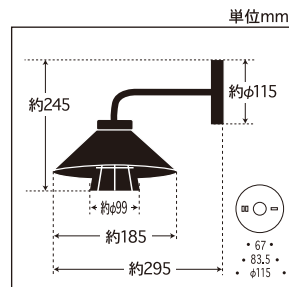

メ付けブラックガード

メ付けブラックガードアルミP1SBB・BK型BK

GLF-3537 (40W浪漫球付) ¥13,990(税抜)
奥行約27.0cm・幅約13.0cm・高さ約24.5cm・重量約527g

GLF-3537X (電球なし) ¥13,010(税抜)
奥行約27.0cm・幅約13.0cm・高さ約24.5cm・重量約505g

・アルミP1Sセード(両面黒塗装)・スチール(黒塗装)・E-26メ付けモーガルソケット
・フリー型速結端子付・黒メ付けガード

メ付けブラックガードアルミP5SBB・BK型BK

GLF-3538 (40W浪漫球付) ¥15,010(税抜)
奥行約29.5cm・幅約18.5cm・高さ約24.5cm・重量約564g

GLF-3538X (電球なし) ¥14,030(税抜)
奥行約29.5cm・幅約18.5cm・高さ約24.5cm・重量約542g

・アルミP5Sセード(両面黒塗装)・スチール(黒塗装)・E-26メ付けモーガルソケット
・フリー型速結端子付・黒メ付けガード

メ付けブラックガードアルミP1BB・BK型BK

GLF-3539 (40W浪漫球付) ¥14,530(税抜)
奥行約30.0cm・幅約19.5cm・高さ約24.5cm・重量約564g

GLF-3539X (電球なし) ¥13,550(税抜)
奥行約30.0cm・幅約19.5cm・高さ約24.5cm・重量約542g

・アルミP1セード(両面黒塗装)・スチール(黒塗装)・E-26メ付けモーガルソケット
・フリー型速結端子付・黒メ付けガード