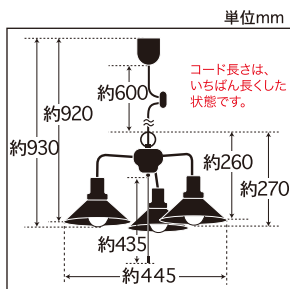

## アンナプルナ (アルミP5S黒・3灯用CP型BK)

**GLF-3460** (60Wホワイトシリカ球付) ¥33,780 (税抜)

コード長さ約60.0cm・全長約93.0cm・幅約44.5cm・高さ約27.0cm・重量約1,421g

**GLF-3460X** (電球なし) ¥33,180 (税抜)

コード長さ約60.0cm・全長約92.0cm・幅約44.5cm・高さ約26.0cm・重量約1,340g

## マッキンレー (アルミP5S生地・3灯用CP型BK)

**GLF-3462** (60Wホワイトシリカ球付) ¥29,460 (税抜)

コード長さ約60.0cm・全長約93.0cm・幅約44.5cm・高さ約27.0cm・重量約1,406g

**GLF-3462X** (電球なし) ¥28,860 (税抜)

コード長さ約60.0cm・全長約92.0cm・幅約44.5cm・高さ約26.0cm・重量約1,325g

## モンテローザ (アルミP5S生地・3灯用CP型BR)

**GLF-3466** (60Wホワイトシリカ球付) ¥40,460 (税抜)

コード長さ約60.0cm・全長約93.0cm・幅約44.5cm・高さ約27.0cm・重量約1,406g

**GLF-3466X** (電球なし) ¥39,860 (税抜)

コード長さ約60.0cm・全長約92.0cm・幅約44.5cm・高さ約26.0cm・重量約1,325g