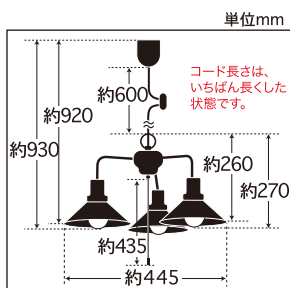

## アンナプルナ (アルミP5S黒・3灯用CP型BK)

**GLF-3460** (60Wホワイトシリカ球付) ¥33,780 (税抜)

コード長さ約60.0cm・全長約93.0cm・幅約44.5cm・高さ約27.0cm・重量約1,421g

**GLF-3460X** (電球なし) ¥33,180 (税抜)

コード長さ約60.0cm・全長約92.0cm・幅約44.5cm・高さ約26.0cm・重量約1,340g

## マッキンレー (アルミP5S生地・3灯用CP型BK)

**GLF-3462** (60Wホワイトシリカ球付) ¥29,460 (税抜)

コード長さ約60.0cm・全長約93.0cm・幅約44.5cm・高さ約27.0cm・重量約1,406g

**GLF-3462X** (電球なし) ¥28,860 (税抜)

コード長さ約60.0cm・全長約92.0cm・幅約44.5cm・高さ約26.0cm・重量約1,325g

## モンテローザ (アルミP5S生地・3灯用CP型BR)

**GLF-3466** (60Wホワイトシリカ球付) ¥40,460 (税抜)

コード長さ約60.0cm・全長約93.0cm・幅約44.5cm・高さ約27.0cm・重量約1,406g

**GLF-3466X** (電球なし) ¥39,860 (税抜)

コード長さ約60.0cm・全長約92.0cm・幅約44.5cm・高さ約26.0cm・重量約1,325g