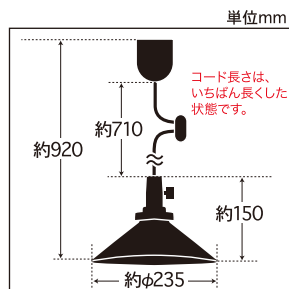

P1ロマン・キーソケットCP型

※手吹き硝子のため重量は誤差があります。又気泡等がそれぞれに発生することを、ご容赦願います。

乳白P1ロマン・キーソケットCP型

GLF-3474(40W浪漫球付) ¥9,300(税抜)

コード長さ約71.0cm・全長約92.0cm・幅約23.5cm・高さ約15.0cm・重量約502g

GLF-3474X(電球なし) ¥8,320(税抜)

コード長さ約71.0cm・全長約92.0cm・幅約23.5cm・高さ約15.0cm・重量約480g

- ・乳白P1硝子セード・セードホルダー(φ70)・キーソケット・黒コード
- ・引掛シーリングキャップ付・黒CPフレンジ・丸木自在(茶)付

透明P1ロマン・キーソケットCP型

GLF-3475(40W浪漫球付) ¥9,410(税抜)

コード長さ約71.0cm・全長約92.0cm・幅約23.5cm・高さ約15.0cm・重量約502g

GLF-3475X(電球なし) ¥8,430(税抜)

コード長さ約71.0cm・全長約92.0cm・幅約23.5cm・高さ約15.0cm・重量約480g

- ・透明P1硝子セード・セードホルダー(φ70)・キーソケット・黒コード
- ・引掛シーリングキャップ付・黒CPフレンジ・丸木自在(茶)付

外消しP1ロマン・キーソケットCP型

GLF-3476(40W浪漫球付) ¥9,850(税抜)

コード長さ約71.0cm・全長約92.0cm・幅約23.5cm・高さ約15.0cm・重量約502g

GLF-3476X(電球なし) ¥8,870(税抜)

コード長さ約71.0cm・全長約92.0cm・幅約23.5cm・高さ約15.0cm・重量約480g