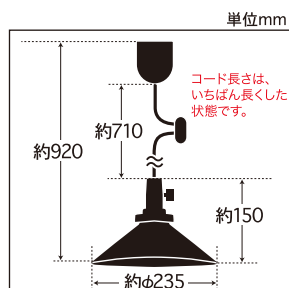

P1ロマン・キーソケットCP型

※手吹き硝子のため重量は誤差があります。又気泡等がそれぞれに発生することを、ご容赦願います。

乳白P1ロマン・キーソケットCP型

GLF-3474(40W浪漫球付) ¥9,300(税抜)

コード長さ約71.0cm・全長約92.0cm・幅約23.5cm・高さ約15.0cm・重量約502g

GLF-3474X(電球なし) ¥8,320(税抜)

コード長さ約71.0cm・全長約92.0cm・幅約23.5cm・高さ約15.0cm・重量約480g

- ・乳白P1硝子セード・セードホルダー(φ70)・キーソケット・黒コード
- ・引掛シーリングキャップ付・黒CPフレンジ・丸木自在(茶)付

透明P1ロマン・キーソケットCP型

GLF-3475(40W浪漫球付) ¥9,410(税抜)

コード長さ約71.0cm・全長約92.0cm・幅約23.5cm・高さ約15.0cm・重量約502g

GLF-3475X(電球なし) ¥8,430(税抜)

コード長さ約71.0cm・全長約92.0cm・幅約23.5cm・高さ約15.0cm・重量約480g

- ・透明P1硝子セード・セードホルダー(φ70)・キーソケット・黒コード
- ・引掛シーリングキャップ付・黒CPフレンジ・丸木自在(茶)付

外消しP1ロマン・キーソケットCP型

GLF-3476(40W浪漫球付) ¥9,850(税抜)

コード長さ約71.0cm・全長約92.0cm・幅約23.5cm・高さ約15.0cm・重量約502g

GLF-3476X(電球なし) ¥8,870(税抜)

コード長さ約71.0cm・全長約92.0cm・幅約23.5cm・高さ約15.0cm・重量約480g