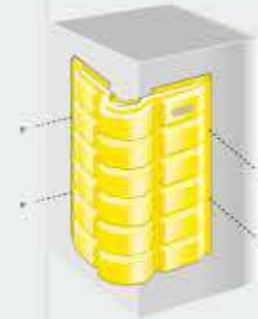

**SAFETY
SERIES**

SAFETY CORN PAD

ALL PLASTICS SAFETY SERIES

衝撃に対し人・車などへの
ダメージを和らげます！

セーフティコーンパッド

商品コード	G-CP1-Y/S (色 イエロー/シルバー)
サイズ	W195 × H340 × D195 (35)mm
重量	800g
材質	軟質ポリエチレン樹脂

セーフティコーンパッドブロックタイプ

商品コード	
サイズ	
重量	
材質	

希望小売価格：本体

**生産中止
しております**

**生産中止
しております**

SPEC.

コーナー用Lタイプ

直接ネジで壁面に
取付けて使用します。

※取付け用ネジはお客様で
ご用意をお願い致します。

ブロックタイプ

**生産中止
しております**

コーナー用Lタイプはオプションで取付け方法を変えることができます。

OPTION

柱巻付けタイプ【ワイヤー+バネ】

柱に傷をつけずにワイヤーとバネで誰でも手軽に取付け
ができます。

壁を保護するチューブ
付きです。

セット内容

- ・バネ付きワイヤー：2本（1本1mになります）
- ・カシメ：2個
- ・Sフック：4個
- ・保護チューブ：4本