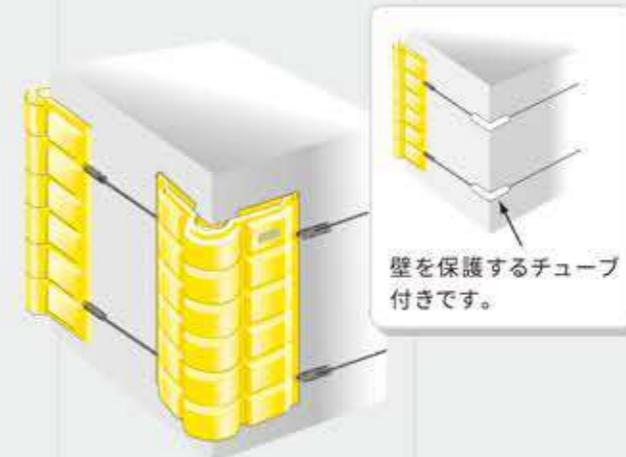

**SAFETY
SERIES**

SAFETY CORN PAD

ALL PLASTICS SAFETY SERIES

衝撃に対し人・車などへの
ダメージを和らげます！

セーフティコーンパッド

商品コード	G-CP1-Y/S (色 イエロー/シルバー)
サイズ	W195 × H340 × D195 (35)mm
重量	800g
材質	軟質ポリエチレン樹脂

セーフティコーンパッドブロックタイプ

商品コード	
サイズ	
重量	
材質	

希望小売価格：本体

**生産中止
しております**

**生産中止
しております**

SPEC.

コーナー用Lタイプ

直接ネジで壁面に
取付けて使用します。

※取付け用ネジはお客様で
ご用意をお願い致します。

ブロックタイプ

**生産中止
しております**

コーナー用Lタイプはオプションで取付け方法を変えることができます。

OPTION

柱巻付けタイプ【ワイヤー+バネ】

柱に傷をつけずにワイヤーとバネで誰でも手軽に取付け
ができます。

壁を保護するチューブ
付きです。

セット内容

- ・バネ付きワイヤー：2本（1本1mになります）
- ・カシメ：2個
- ・Sフック：4個
- ・保護チューブ：4本