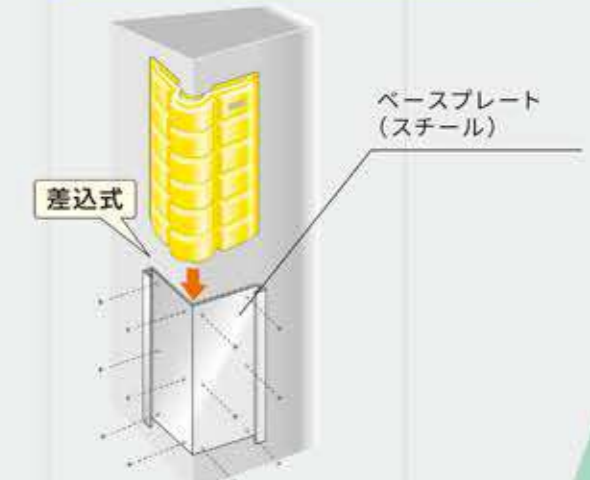

**生産中止
しております**

コーナー用Lタイプはオプションで取付け方法を変えることができます。

OPTION

柱巻付けタイプ【ワイヤー+バネ】

柱に傷をつけずにワイヤーとバネで誰でも手軽に取付け
ができます。

壁を保護するチューブ
付きです。

セット内容

- ・バネ付きワイヤー：2本（1本1mになります）
- ・カシメ：2個
- ・Sフック：4個
- ・保護チューブ：4本

プレート取付けタイプ

取付け面とコーンパッドの間にプレートが入ることにより更に取付け面への衝撃を和らげます。

ベースプレート
(スチール)

差込式

※ネジは壁面の材質により対応する種類が異なる為、
お手数ですがお客様でご用意ください。

セット内容

- ・ベースプレート：1個
- ・トラスタッピングネジ：6本
(ベース金具に本体を取付ける用のネジになります)