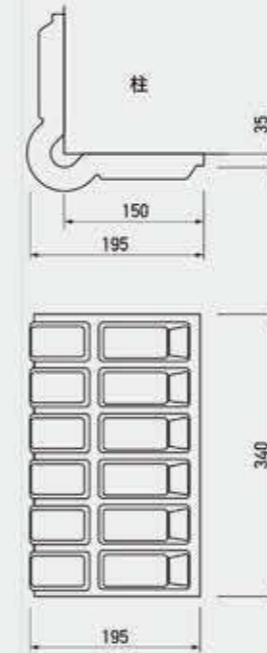

**SAFETY
SERIES**

SAFETY CORN PAD

ALL PLASTICS SAFETY SERIES

衝撃に対し人・車などへの
ダメージを和らげます！

セーフティコーンパッド

商品コード	G-CP1-Y/S (色 イエロー/シルバー)
サイズ	W195 × H340 × D195 (35)mm
重量	800g
材質	軟質ポリエチレン樹脂

セーフティコーンパッドブロックタイプ

商品コード	
サイズ	
重量	
材質	

希望小売価格：本体

**生産中止
しております**

**生産中止
しております**

SPEC.

コーナー用Lタイプ

直接ネジで壁面に
取付けて使用します。

※取付け用ネジはお客様で
ご用意をお願い致します。

ブロックタイプ

**生産中止
しております**

コーナー用Lタイプはオプションで取付け方法を変えることができます。

OPTION

柱巻付けタイプ【ワイヤー+バネ】

柱に傷をつけずにワイヤーとバネで誰でも手軽に取付け
ができます。

壁を保護するチューブ
付きです。

セット内容

- ・バネ付きワイヤー：2本（1本1mになります）
- ・カシメ：2個
- ・Sフック：4個
- ・保護チューブ：4本

プレート取付けタイプ

取付け面とコーンパッドの間にプレートが入ることにより更に取付け面への衝撃を和らげます。

ベースプレート
(スチール)

差込式

※ネジは壁面の材質により対応する種類が異なる為、
お手数ですがお客様でご用意ください。

セット内容

- ・ベースプレート：1個
- ・トラスタッピングネジ：6本
(ベース金具に本体を取付ける用のネジになります)