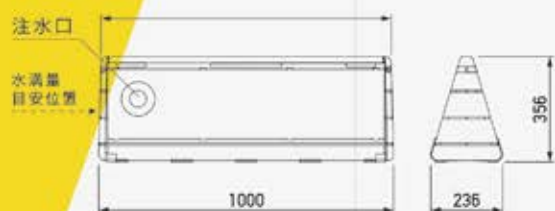

POP SIGN SERIES

ポップサインシリーズで幅が
最も広いサイン!

BLOCK SIGN

ALL PLASTICS STAND SIGN

ブロックサイン

商品コード	G-WPS-Y/G (色 イエロー/グレー)
サイズ	W1,000 × H356 × D236 mm
重量	3.8kg (水満量時35kg)
材質	本体_ポリエチレン樹脂 面板_PET (割れにくい樹脂) ベース金具_ステンレス

希望小売価格: 本体

SPEC.

白無地面板 ※面板材質: PET (1.5t)

レギュラー面板

※レギュラー面板はシルク印刷(墨印刷)となっております

W-7

W-8

W-10

名入れ加工