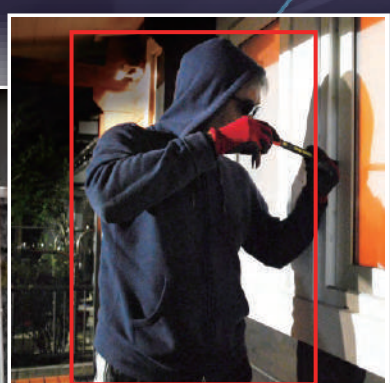

型番：L-WMN-GS

ワイヤレス見張隊 ネオ NEO ガードシステム

光学
5倍
ズーム

カメラ3台+

PTZカメラ

1台標準装備

最新のAIが 人間だけを検知して録画!

(バレット型) 型番：L-WMN-GS2C
固定カメラ2台セット
もあります

モニター・レコーダー
一体型で
省スペース

ワイヤレスカメラなので
かんたん設置

AI 人体検知
機能搭載

高画質・高精細
フルハイビジョン
1920×1080

カメラ3台+
PTZカメラ
1台標準装備

スマホアプリを使って
**監視&
双方向通話**

AI機能が“人間だけ”を検知

最新のAIが人間だけを識別して録画します。泥棒やゴミの不法投棄などを撮影すれば有効な物的証拠になります。AIが人体を検知すると音でお知らせすることも出来ます。

ワイヤレスで設置が簡単

ワイヤレスカメラなので簡単に設置することが可能です。カメラはPTZカメラ1台を含む4台。玄関や駐車場など気になる場所にカメラを設置してリビングでモニターチェックする事ができます。

フルハイビジョンで夜も鮮明に撮影

フルハイビジョンなので細かな箇所まで確認することができます。約20日間の長時間録画が可能(カメラ4台 HDD1TBの場合)。自動でデイ/ナイトモードの切替えを行うので夜間や暗い場所でも綺麗に撮れます。

モニター・レコーダー一体型

モニターとレコーダー一体型なのでコンパクト!狭いスペースでも設置することが可能です。カメラは保護等級IP65相当なので屋根のない屋外でも使用することができます。

監視&双方向通話が可能

スマホ(専用アプリ)でカメラ前の相手と会話することができます。不審者に声を掛けたり家族とのコミュニケーションをとったり使いはいろいろ。

PTZカメラを1台標準装備

レコーダーからの操作によりカメラ向き(上下左右)の変更、ズームが行えます。