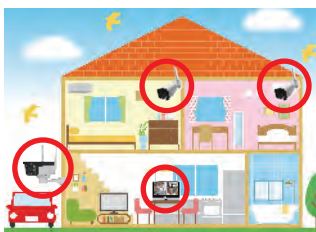

モニター・レコーダー
一体型で
省スペース

ワイヤレスカメラなので
かんたん設置

AI 人体検知
機能搭載

高画質・高精細
フルハイビジョン
1920×1080

カメラ3台+
PTZカメラ
1台標準装備

スマホアプリを使って
**監視&
双方向通話**

AI機能が“人間だけ”を検知

最新のAIが人間だけを識別して録画します。泥棒やゴミの不法投棄などを撮影すれば有効な物的証拠になります。AIが人体を検知すると音でお知らせすることも出来ます。

ワイヤレスで設置が簡単

ワイヤレスカメラなので簡単に設置することが可能です。カメラはPTZカメラ1台を含む4台。玄関や駐車場など気になる場所にカメラを設置してリビングでモニターチェックする事ができます。

フルハイビジョンで夜も鮮明に撮影

フルハイビジョンなので細かな箇所まで確認することができます。約20日間の長時間録画が可能(カメラ4台 HDD1TBの場合)。自動でデイ/ナイトモードの切替えを行うので夜間や暗い場所でも綺麗に撮れます。

モニター・レコーダー一体型

モニターとレコーダー一体型なのでコンパクト!狭いスペースでも設置することが可能です。カメラは保護等級IP65相当なので屋根のない屋外でも使用することができます。

監視&双方向通話が可能

スマホ(専用アプリ)でカメラ前の相手と会話することができます。不審者に声を掛けたり家族とのコミュニケーションをとったり使いはいろいろ。

PTZカメラを1台標準装備

レコーダーからの操作によりカメラ向き(上下左右)の変更、ズームが行えます。