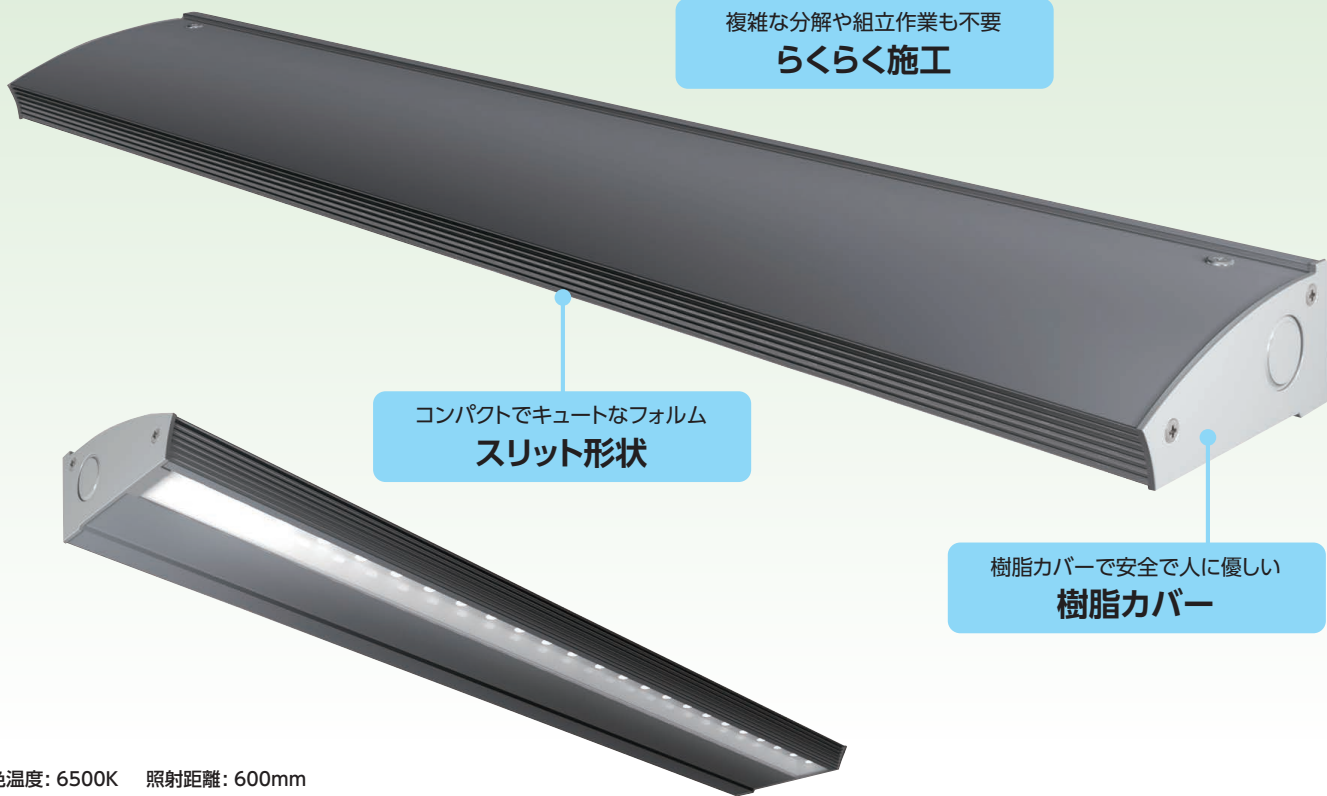

外照式サイン

アドビュー-C

Compact 外照式サイン
& Cute アドビュー

『コンパクト』で『キュート』なデザインの小型外照式看板サイン。
コンパクトなので『いろいろ多彩』に演出できます。

複雑な分解や組立作業も不要
らくらく施工

コンパクトでキュートなフォルム
スリット形状

樹脂カバーで安全で人に優しい
樹脂カバー

色温度: 6500K 照射距離: 600mm
照度: 600lx フレーム色: シルバー・ブラック色

アドビュー C

消費電力
63~80%
削減

推定寿命
40,000
時間

NEW LIGHTING FIXTURE

アドビューシリーズの均一な照射とシンプルなフォルムが広告メディアのサインを美しく演出します。
※推定40,000時間の寿命はLEDの初期全光束の70%以上を維持する期間。
(周囲温度25℃) 寿命は推定値であり、保証値ではありません。

出幅
99
mm

屋内・屋外と使用出来ます。

自立看板両面で使用してもスッキリ。

『優しい明かり』で照らします。

スリット形状

コンパクトでキュートなフォルム

出幅が99mmで自立看板両面などでもスッキリした印象を持ちます。スリットの溝形状のデザインが新しいキュートなフォルムです。

樹脂カバー

樹脂カバー採用

従来のエンドカバーはアルミ板でしたが樹脂を採用することにより屋内等で使用の場合人に優しい素材となります。

ベースフレーム

- カラー：S/シルバー K/ブラック
- 本体：アルミ押出材 (アルマイト仕上)
- 定格入力電圧：AC100V/200V
- 保護等級：防雨形
- 使用温度条件：-10℃～50℃
- 取付高さ制限：15m
- 地表面粗度区分：II
- 基準風速：38m/s以下
- 連結方法：連結金具無し、横並びが出来ます。

※ステンレス、アルミ複合板(シルバー色)にアドビューを照射した際、LEDの光の線(スジ)が目立つ場合があります。ご使用前の照射テストをお勧めします。