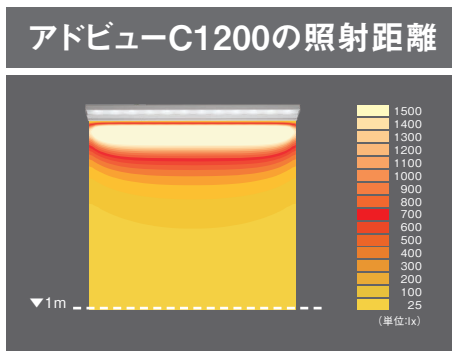

アドビューC1200の照射距離

アドビューシリーズの出幅 『アドビューC』はコンパクトなので多彩に演出できます。

※アドビュー断面イメージ

【サインはもちろん看板以外も『優しく照らせます』】

使用例いろいろ

- 屋根付きバス停
- エクステリア
- 公園・掲示板
- 入口照明
- 宅配BOX
- 店舗内照明
- etc.....
- 駐車場
- 暗い階段照明
- フロア案内マップ
- 受付
- 防犯用照明
- 什器照明

価格表参照 P.3

品番	外形寸法	重量	消費電力	入力電流 (AC100V時)
アドビューC W1800	W1800×H45×D99mm	3.7kg	21W	0.24A
アドビューC W1200	W1200×H45×D99mm	2.5kg	14W	0.16A
アドビューC W900	W 900×H45×D99mm	1.9kg	11W	0.12A
アドビューC W600	W 600×H45×D99mm	1.4kg	8W	0.10A

- カラー：S/シルバー K/ブラック
- 本体：アルミ押出材 (アルマイト仕上)
- 定格入力電圧：AC100V/200V
- 保護等級：防雨形
- 使用温度条件：-10℃～50℃
- 取付高さ制限：15m
- 地表面粗度区分：II
- 基準風速：38m/s以下
- 連結方法：連結金具無し、横並びが出来ます。

※ステンレス、アルミ複合板(シルバー色)にアドビューを照射した際、LEDの光の線(スジ)が目立つ場合があります。ご使用前の照射テストをお勧めします。