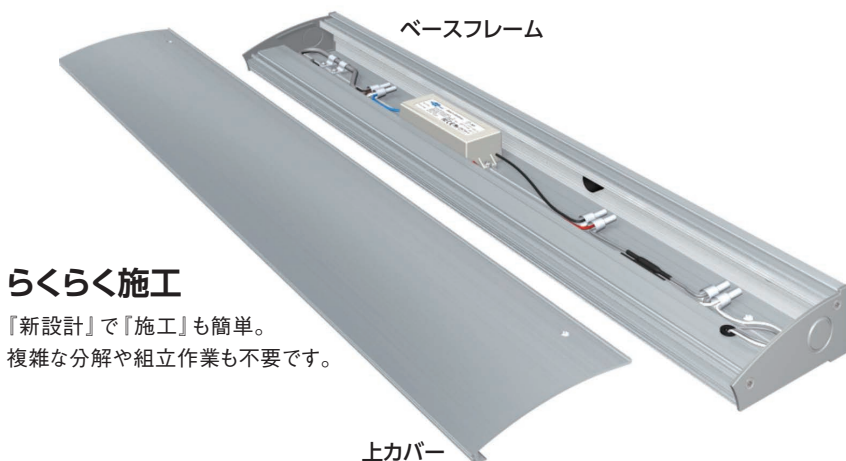

外照式サイン

アドビュー-C

Compact 外照式サイン
& Cute アドビュー

『コンパクト』で『キュート』なデザインの小型外照式看板サイン。
コンパクトなので『いろいろ多彩』に演出できます。

複雑な分解や組立作業も不要
らくらく施工

コンパクトでキュートなフォルム
スリット形状

樹脂カバーで安全で人に優しい
樹脂カバー

色温度: 6500K 照射距離: 600mm
照度: 600lx フレーム色: シルバー・ブラック色

『優しい明かり』で照らします。

スリット形状

コンパクトでキュートなフォルム

出幅が99mmで自立看板両面などでもスッキリした印象を持ちます。スリットの溝形状のデザインが新しいキュートなフォルムです。

樹脂カバー

樹脂カバー採用

従来のエンドカバーはアルミ板でしたが樹脂を採用することにより屋内等で使用の場合人に優しい素材となります。

ベースフレーム

上カバー

らくらく施工

『新設計』で『施工』も簡単。複雑な分解や組立作業も不要です。

アドビューC1200の照射距離

アドビューシリーズの出幅 『アドビューC』はコンパクトなので多彩に演出できます。

アドビューC

アドビューN

アドビューL2

- カラー：S/シルバー K/ブラック
- 本体：アルミ押出材 (アルマイト仕上)
- 定格入力電圧：AC100V/200V
- 保護等級：防雨形
- 使用温度条件：-10℃～50℃
- 取付高さ制限：15m
- 地表面粗度区分：II
- 基準風速：38m/s以下
- 連結方法：連結金具無し、横並びが出来ます。

※ステンレス、アルミ複合板(シルバー色)にアドビューを照射した際、LEDの光の線(スジ)が目立つ場合があります。ご使用前の照射テストをお勧めします。