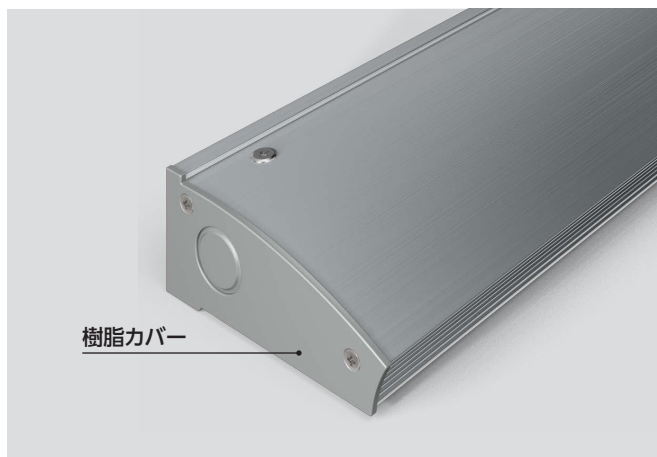

外照式サイン

アドビュー-C

Compact 外照式サイン
& Cute アドビュー

『コンパクト』で『キュート』なデザインの小型外照式看板サイン。
コンパクトなので『いろいろ多彩』に演出できます。

複雑な分解や組立作業も不要
らくらく施工

コンパクトでキュートなフォルム
スリット形状

樹脂カバーで安全で人に優しい
樹脂カバー

色温度: 6500K 照射距離: 600mm
照度: 600lx フレーム色: シルバー・ブラック色

『優しい明かり』で照らします。

スリット形状

コンパクトでキュートなフォルム

出幅が99mmで自立看板両面などでもスッキリした印象を持ちます。スリットの溝形状のデザインが新しいキュートなフォルムです。

樹脂カバー

樹脂カバー採用

従来のエンドカバーはアルミ板でしたが樹脂を採用することにより屋内等で使用の場合人に優しい素材となります。

ベースフレーム