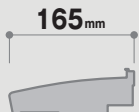

コンパクトでキュートなフォルム

出幅が99mmで自立看板両面などでもスッキリした印象を持ちます。スリットの溝形状のデザインが新しいキュートなフォルムです。

樹脂カバー採用

従来のエンドカバーはアルミ板でしたが樹脂を採用することにより屋内等で使用の場合人に優しい素材となります。

らくらく施工

『新設計』で『施工』も簡単。複雑な分解や組立作業も不要です。

アドビューシリーズの出幅 『アドビューC』はコンパクトなので多彩に演出できます。

アドビューN

※アドビュー断面イメージ

【サインはもちろん看板以外も『優しく照らせます』】

使用例いろいろ

- 屋根付きバス停
- エクステリア
- 公園・掲示板
- 入口照明
- 宅配BOX
- 店舗内照明
- etc.....
- 駐車場
- 暗い階段照明
- フロア案内マップ
- 受付
- 防犯用照明
- 什器照明

価格表参照 P.3

品番	外形寸法	重量	消費電力	入力電流 (AC100V時)
アドビューC W1800	W1800×H45×D99mm	3.7kg	21W	0.24A
アドビューC W1200	W1200×H45×D99mm	2.5kg	14W	0.16A
アドビューC W900	W 900×H45×D99mm	1.9kg	11W	0.12A
アドビューC W600	W 600×H45×D99mm	1.4kg	8W	0.10A

- カラー：S/シルバー K/ブラック
- 本体：アルミ押出材 (アルマイト仕上)
- 定格入力電圧：AC100V/200V
- 保護等級：防雨形
- 使用温度条件：-10℃～50℃
- 取付高さ制限：15m
- 地表面粗度区分：II
- 基準風速：38m/s以下
- 連結方法：連結金具無し、横並びが出来ます。

※ステンレス、アルミ複合板(シルバー色)にアドビューを照射した際、LEDの光の線(スジ)が目立つ場合があります。ご使用前の照射テストをお勧めします。